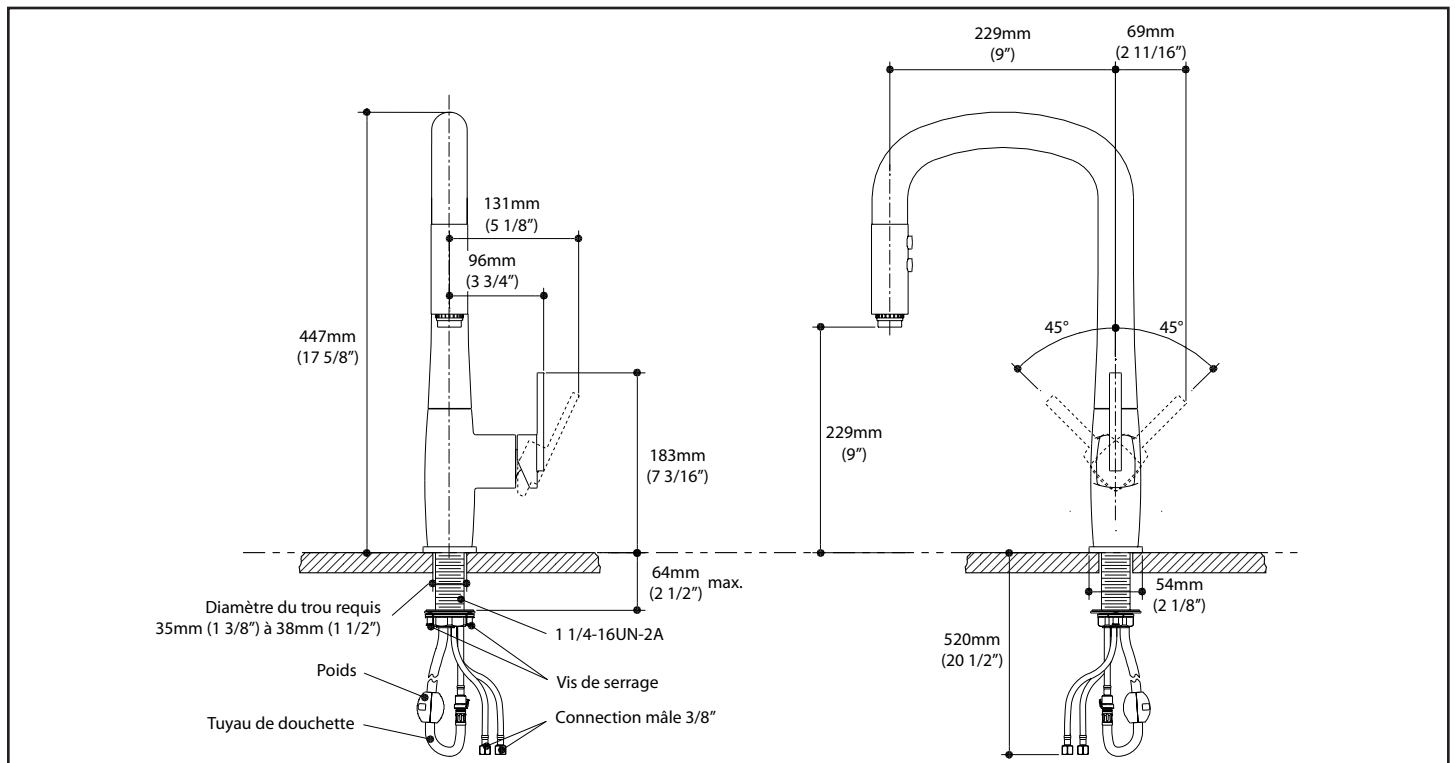

ELITO *diver*TM

KF1036

Robinet de cuisine monocommande

SPÉCIFICATIONS

Description

- Construction en laiton massif
- Cartouche à disque de céramique
- Douchette extensible ergonomique
2 fonctions, jet régulier ou rinçage
- Tuyau d'alimentation d'eau d'acier inoxydable flexible 3/8"
- Bec pivotant sur 360°
- Tuyau 60" en nylon de haute qualité avec joint rotatif
- Installation monotrou
- Valves anti-retour intégrées
- Système d'installation rapide

Certifications

Le modèle spécifié rencontre ou excède ce qui suit.

- ASME A112.18.1 / CSA B125.1
- ADA 
- NSF 61

Emballage

- Dimensions: 645mm x 420mm x 90mm
(25 3/8" x 16 5/8" x 3 1/2")
- Volume : 0.85 pi³ (0.024 m³)
- Poids total: 4.74 kg (10.45 lbs)

Notes d'installation

- Installer ce produit conformément au guide d'installation

Débit maximal

- 8.3 litres/min. (2.2 gallons/min.)

Couleurs (Finis)

- Chrome: KF1036-110
- Inox PVS*: KF1036-130

GARANTIE

Les robinets Kalia sont assortis d'une garantie à VIE limitée contre tout défaut de matériel ou de fabrication dans des conditions normales d'utilisation et d'entretien.