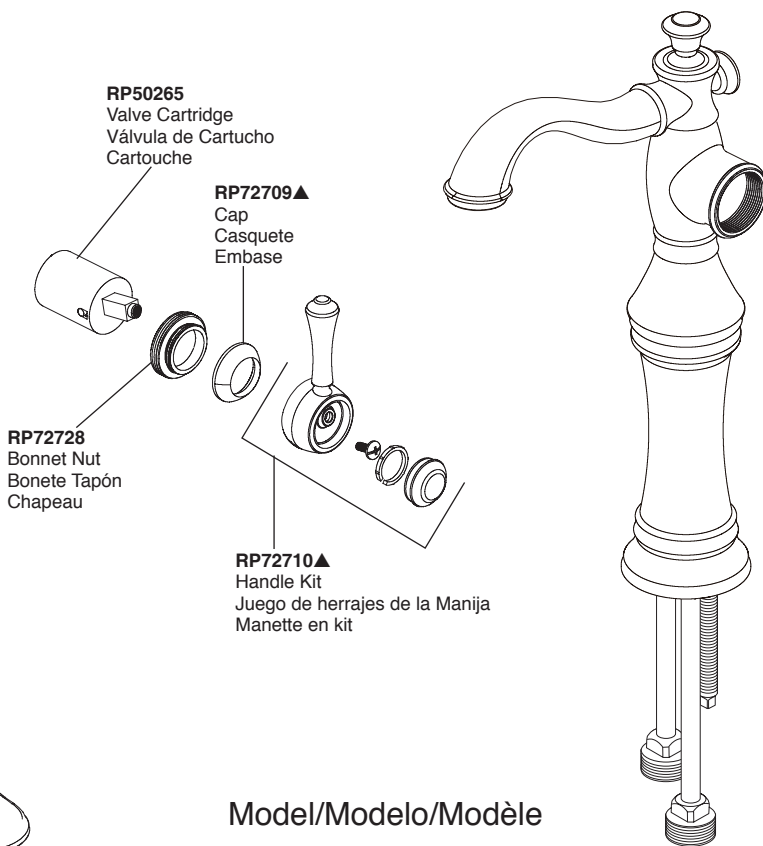

▲ Specify Finish
Especifique el Acabado
Précisez le Fini

Model/Modelo/Modèle
597LF-MPU & 797LF
Series/Series/Seria
Cassidy™