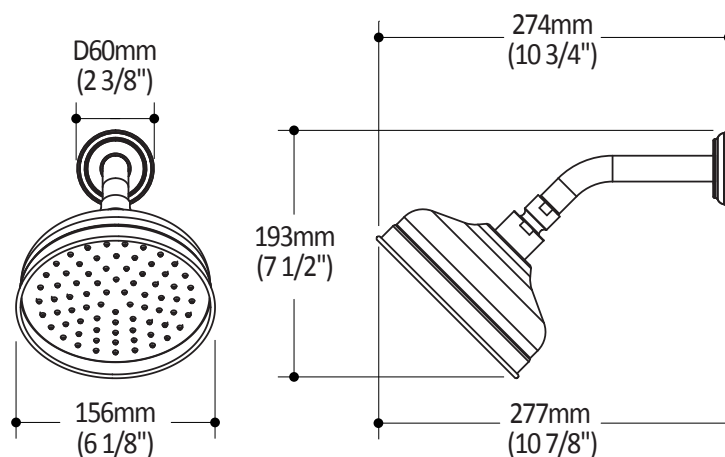

**RUSTIK^{MC}****BF1535****STANDARD: Pomme de douche avec bras mural 45°****SPÉCIFICATIONS****Caractéristiques**

- Entrée d'eau 1/2" mâle NPT
- Diamètre de 156 mm (6 1/8")
- Système anticalcaire avec jets de pulvérisation flexibles
- Orientation ajustable avec joint à rotule
- Bras et tête de pluie en laiton massif

Couleurs (Finis)

- Chrome : BF1535-110

Emballage

- **Dimensions** : 165mm x 175mm x 120mm (6 1/2 X 6 7/8 X 4 3/4)
- **Volume** : 0.12 pi³ (0.003 m³)
- **Poids total** : 4.8 lb (2.18 kg)

Débit maximal

- 9.5 litres/min. (2.5 gallons/min.) at 80 psi

Dimensions du produit :

Important : Les dimensions sont approximatives et sont sujettes à changements sans préavis. Veuillez vous référer aux instructions d'installation.

1355, 2^e Rue, Parc industriel
Sainte-Marie (Québec)
Canada G6E 1G9