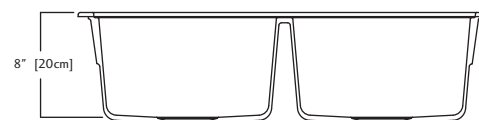

KGD1U/8 SPECIFICATION

Model KGD1U/8 is a double (two equal size) bowl undermount sink, cast from colour Granite composite. Stainless steel strainer waste fittings (3 1/2", 89 mm), template, and installation kit are included. Sink is backed with a lifetime warranty.

- O.D. 18 1/8" x 31 9/16" x 8" (46 x 80 x 20 cm)
- **Recommended for minimum 36" cabinet for Kindred install method**
- **33" cabinet minimum to accept sink bowls**

KGD1U/8CH - Champagne FUN# 114.0061.222

C50S

RM50S

BG180S

KGD1U/8 DONNÉES TECHNIQUES

Le modèle KGD1U/8 est un évier à deux cuvettes (d'égale grandeur) pour installation sous le comptoir, moulé d'un composite de Granite de couleur. Des bondes d'évier à crépine-panier de 89 mm (3 1/2 po) en acier inoxydable, un gabarit en aggloméré et un nécessaire d'installation sont compris. L'évier comporte une garantie à vie.

- Dimensions hors-tout: 46 x 80 x 20 cm (18 1/8 x 31 9/16 x 8 po)
- **Recommandé pour armoire d'un minimum de 91 cm (36 po) selon la méthode d'installation Kindred**
- **Armoire de 84 cm (33 po) minimum recevant les cuvettes d'évier**