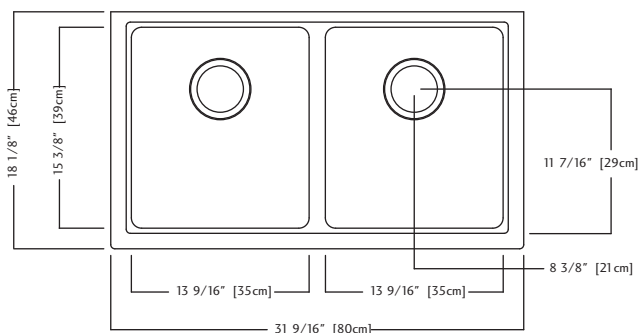

KGD1U/8 SPECIFICATION

Model KGD1U/8 is a double (two equal size) bowl undermount sink, cast from colour Granite composite. Stainless steel strainer waste fittings (3 1/2", 89 mm), template, and installation kit are included. Sink is backed with a lifetime warranty.

- O.D. 18 1/8" x 31 9/16" x 8" (46 x 80 x 20 cm)
- **Recommended for minimum 36" cabinet for Kindred install method**
- **33" cabinet minimum to accept sink bowls**

KGD1U/8CH - Champagne FUN# 114.0061.222

C50S

RM50S

BG180S

KGD1U/8 DONNÉES TECHNIQUES

Le modèle KGD1U/8 est un évier à deux cuvettes (d'égale grandeur) pour installation sous le comptoir, moulé d'un composite de Granite de couleur. Des bondes d'évier à crépine-panier de 89 mm (3 1/2 po) en acier inoxydable, un gabarit en aggloméré et un nécessaire d'installation sont compris. L'évier comporte une garantie à vie.

- Dimensions hors-tout: 46 x 80 x 20 cm (18 1/8 x 31 9/16 x 8 po)
- **Recommandé pour armoire d'un minimum de 91 cm (36 po) selon la méthode d'installation Kindred**
- **Armoire de 84 cm (33 po) minimum recevant les cuvettes d'évier**