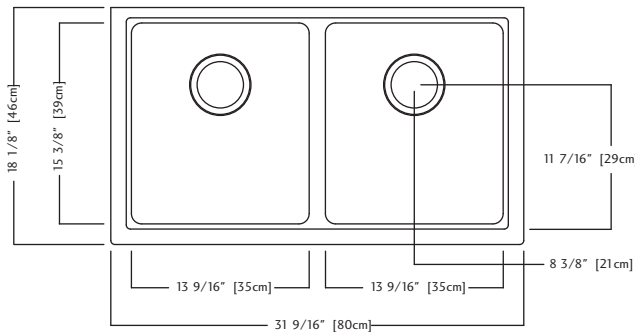

KGD1U/8 SPECIFICATION

Model KGD1U/8 is a double (two equal size) bowl undermount sink, cast from colour Granite composite. Stainless steel strainer waste fittings (3 1/2", 89 mm), template, and installation kit are included. Sink is backed with a lifetime warranty.

- O.D. 18 1/8" x 31 9/16" x 8" (46 x 80 x 20 cm)
- **Recommended for minimum 36" cabinet for Kindred install method**
- **33" cabinet minimum to accept sink bowls**

KGD1U/8CH - Champagne FUN# 114.0061.222

C50S

RM50S

BG180S

KGD1U/8 DONNÉES TECHNIQUES

Le modèle KGD1U/8 est un évier à deux cuvettes (d'égale grandeur) pour installation sous le comptoir, moulé d'un composite de Granite de couleur. Des bondes d'évier à crépine-panier de 89 mm (3 1/2 po) en acier inoxydable, un gabarit en aggloméré et un nécessaire d'installation sont compris. L'évier comporte une garantie à vie.

- Dimensions hors-tout: 46 x 80 x 20 cm (18 1/8 x 31 9/16 x 8 po)
- **Recommandé pour armoire d'un minimum de 91 cm (36 po) selon la méthode d'installation Kindred**
- **Armoire de 84 cm (33 po) minimum recevant les cuvettes d'évier**