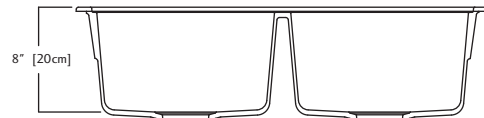

KGD1U/8 SPECIFICATION

Model KGD1U/8 is a double (two equal size) bowl undermount sink, cast from colour Granite composite. Stainless steel strainer waste fittings (3 1/2", 89 mm), template, and installation kit are included. Sink is backed with a lifetime warranty.

- O.D. 18 1/8" x 31 9/16" x 8" (46 x 80 x 20 cm)
- **Recommended for minimum 36" cabinet for Kindred install method**
- **33" cabinet minimum to accept sink bowls**

KGD1U/8CH - Champagne FUN# 114.0061.222

C50S

RM50S

BG180S

KGD1U/8 DONNÉES TECHNIQUES

Le modèle KGD1U/8 est un évier à deux cuvettes (d'égale grandeur) pour installation sous le comptoir, moulé d'un composite de Granite de couleur. Des bondes d'évier à crépine-panier de 89 mm (3 1/2 po) en acier inoxydable, un gabarit en aggloméré et un nécessaire d'installation sont compris. L'évier comporte une garantie à vie.

- Dimensions hors-tout: 46 x 80 x 20 cm (18 1/8 x 31 9/16 x 8 po)
- **Recommandé pour armoire d'un minimum de 91 cm (36 po) selon la méthode d'installation Kindred**
- **Armoire de 84 cm (33 po) minimum recevant les cuvettes d'évier**