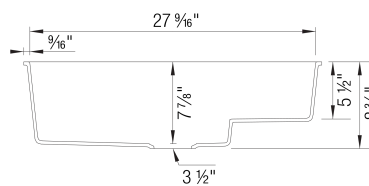

Données techniques de l'évier

Couleur	SKU
Anthracite	401445
Café	401446
Cendre	401447
Truffe	401481
Blanc	401482
Gris Métallique	401684
Noir charbon	402659
Blanc Doux	402883
Gris Volcan	402928

Conseils de conception et d'aménagement

- Largeur min. armoire:: 33 po (840 mm)

Ce qui est inclus:

Panier grillagé

Crépine(s) de 3 ½ po (90 mm) en inox

Instructions d'installation

Attaches

Gabarit de découpe

Garantie à vie limitée

Il est possible que cette largeur minimale soit insuffisante en raison de la configuration intérieure de votre armoire. Consultez votre ébéniste.

Accessoires inclus

Panier grillagé 406399

Codes & Standards

CSA B45.8-18/ IAPMO Z403-2018

Accessoires optionnels

Grille d'évier 406532

Plaque de recouvrement 517666

CapFlow

Grille d'évier flottant 406536

PRECIS Cascade SILGRANIT

Garantie

Texte de la garantie

Conformité

Les éviers et les robinets BLANCO sont testés et conformes aux normes, et sont homologués par les organismes appropriés. Pour connaître le détail des certifications de chacun de nos produits, n'hésitez pas à communiquer avec nous ou à joindre ces organismes d'homologation.

Consultez nos vidéos pratiques pour en savoir plus sur l'installation et l'entretien des produits BLANCO: Vidéos:

<https://www.blanco.com/en-canada/>