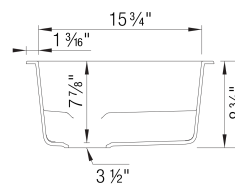

Données techniques de l'évier

Couleur	SKU
Anthracite	401445
Café	401446
Cendre	401447
Truffe	401481
Blanc	401482
Gris Métallique	401684
Noir charbon	402659
Blanc Doux	402883
Gris Volcan	402928

Conseils de conception et d'aménagement

- Largeur min. armoire:: 33 po (840 mm)

Ce qui est inclus:

Panier grillagé

Crépine(s) de 3 ½ po (90 mm) en inox

Instructions d'installation

Attaches

Gabarit de découpe

Garantie à vie limitée

Il est possible que cette largeur minimale soit insuffisante en raison de la configuration intérieure de votre armoire. Consultez votre ébéniste.

Accessoires inclus

Panier grillagé 406399

Codes & Standards

CSA B45.8-18/ IAPMO Z403-2018

Accessoires optionnels

Grille d'évier 406532

Plaque de recouvrement 517666

CapFlow

Grille d'évier flottant 406536

PRECIS Cascade SILGRANIT

Garantie

Texte de la garantie

Conformité

Les éviers et les robinets BLANCO sont testés et conformes aux normes, et sont homologués par les organismes appropriés. Pour connaître le détail des certifications de chacun de nos produits, n'hésitez pas à communiquer avec nous ou à joindre ces organismes d'homologation.

Consultez nos vidéos pratiques pour en savoir plus sur l'installation et l'entretien des produits BLANCO: Vidéos:

<https://www.blanco.com/en-canada/>