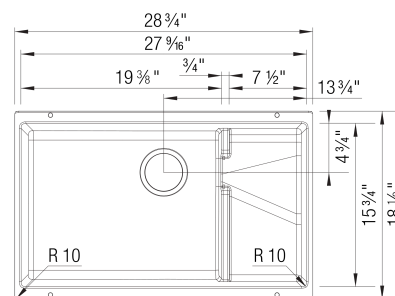

Données techniques de l'évier

Couleur	SKU
Anthracite	401445
Café	401446
Cendre	401447
Truffe	401481
Blanc	401482
Gris Métallique	401684
Noir charbon	402659
Blanc Doux	402883
Gris Volcan	402928

Conseils de conception et d'aménagement

- Largeur min. armoire:: 33 po (840 mm)

Ce qui est inclus:

Panier grillagé

Crépine(s) de 3 ½ po (90 mm) en inox

Instructions d'installation

Attaches

Gabarit de découpe

Garantie à vie limitée

Il est possible que cette largeur minimale soit insuffisante en raison de la configuration intérieure de votre armoire. Consultez votre ébéniste.

Accessoires inclus

Panier grillagé 406399

Codes & Standards

CSA B45.8-18/ IAPMO Z403-2018

Accessoires optionnels

Grille d'évier 406532

Plaque de recouvrement 517666

CapFlow

Grille d'évier flottant 406536

PRECIS Cascade SILGRANIT

Garantie

Texte de la garantie

Conformité

Les éviers et les robinets BLANCO sont testés et conformes aux normes, et sont homologués par les organismes appropriés. Pour connaître le détail des certifications de chacun de nos produits, n'hésitez pas à communiquer avec nous ou à joindre ces organismes d'homologation.

Consultez nos vidéos pratiques pour en savoir plus sur l'installation et l'entretien des produits BLANCO: Vidéos:

<https://www.blanco.com/en-canada/>