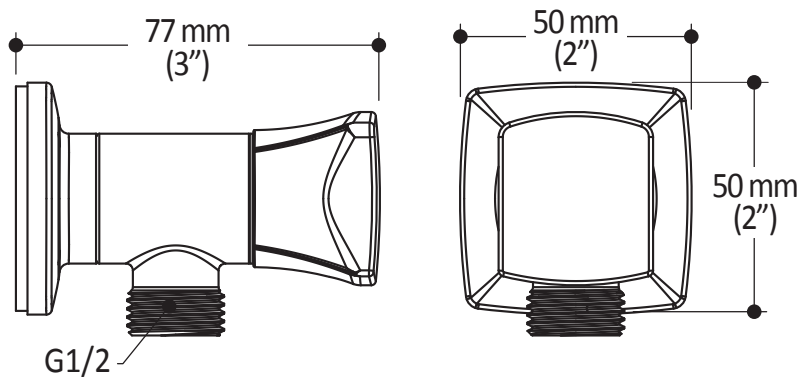

Caractéristiques

- Entrée d'eau femelle 1/2NPT
- Sortie d'eau mâle G1/2
- Cartouche 3/4 avec disque en céramique
- Construction en laiton massif
- Valve anti-retour incluse

Couleurs (Finis)

- Chrome : 102857-110

Certifications

Le modèle spécifié rencontre ou dépasse les normes suivantes ;

Emballage

- **Dimensions :**
325 mm x 280 mm x 45 mm
(12 3/4" x 11" x 1 3/4")
- **Volume :** 0.004 m³ (0.14 pi³)
- **Poids total :** 0.5 kg (1.1 lb)

Dimensions du produit :

Important : Les dimensions sont approximatives et sont sujettes à changements sans préavis. Veuillez vous référer aux instructions d'installation.