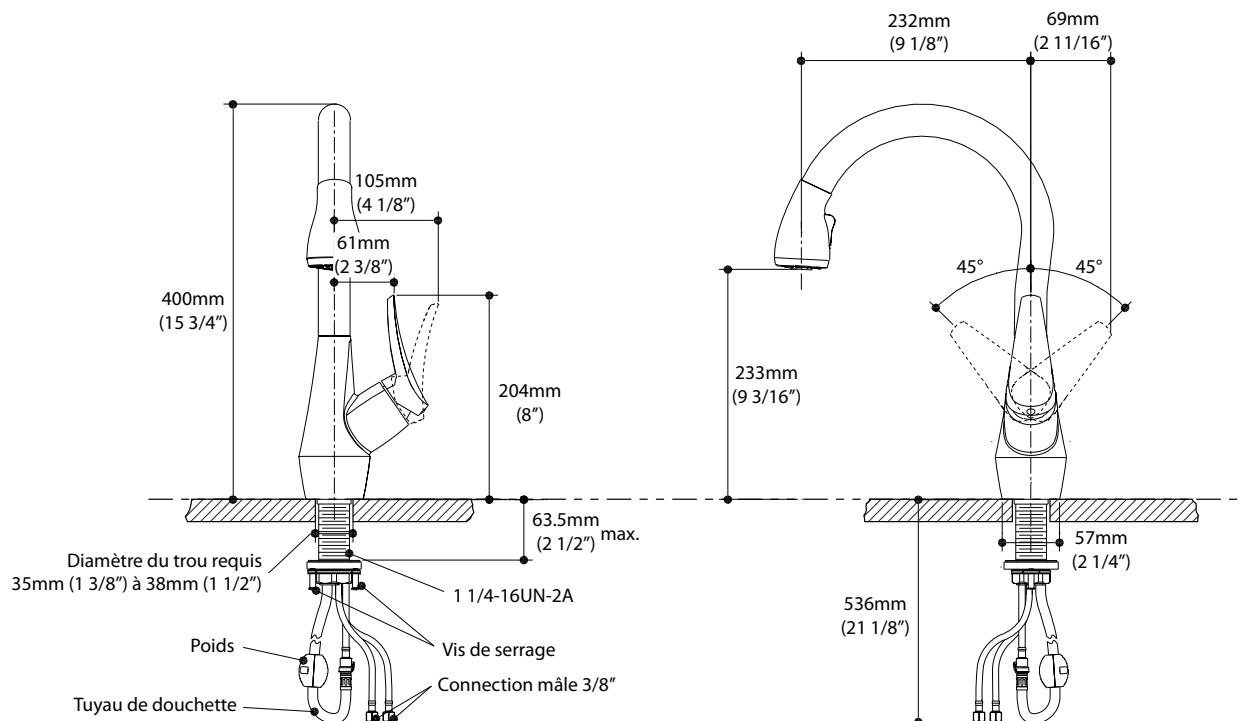

GARANTIE

Les robinets Kalia sont assortis d'une garantie à VIE limitée contre tout défaut de matériel ou de fabrication dans des conditions normales d'utilisation et d'entretien.