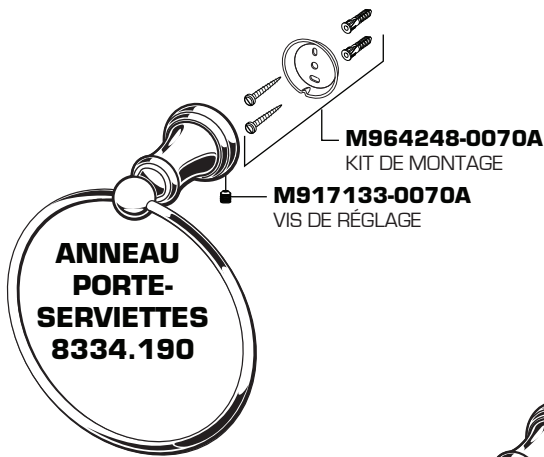

American Standard

SÉRIE TR
Accessoires
ronds traditionnels

PORTE-SERVIETTES DE 457,2 mm (18")
PORTE-SERVIETTES DE 609,6 mm (24")
ANNEAU PORTE-SERVIETTES
DOUBLE CROCHET À VÊTEMENTS
PORTE-PAPIER HYGIÉNIQUE

NUMÉROS DE MODÈLES

8334.018
8334.024
8334.190
8334.210
8334.230

PORTE-PAPIER HYGIÉNIQUE
8334.230

ANNEAU
PORTE-
SERVIETTES
8334.190

DOUBLE CROCHET À VÊTEMENTS
8334.210

PORTE-SERVIETTES
DE 457,2 mm (18")
8334.018

PORTE-SERVIETTES
DE 609,6 mm (24")
8334.024

CHROME	002
BRONZE HUILÉ	224
NICKEL SATINÉ	295

LIGNE D'ASSISTANCE TÉLÉPHONIQUE
 Pour toute information et réponse à vos questions, appelez le numéro gratuit :
 1-800-442-1902
 Tous les jours de la semaine de 8 h 00 à 20 h 00 HNE
 AU MEXIQUE 01-800-839-12-00
 AU CANADA 1-800-387-0369 (TORONTO 1-905-306-1093)
 Tous les jours de la semaine de 8 h 00 à 19 h 00 HNE