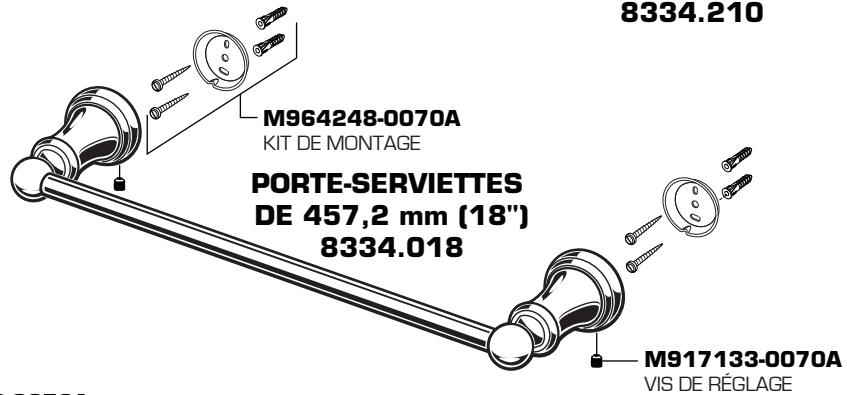

American Standard

SÉRIE TR
Accessoires
ronds traditionnels

PORTE-SERVIETTES DE 457,2 mm (18")
PORTE-SERVIETTES DE 609,6 mm (24")
ANNEAU PORTE-SERVIETTES
DOUBLE CROCHET À VÊTEMENTS
PORTE-PAPIER HYGIÉNIQUE

NUMÉROS DE MODÈLES

8334.018
8334.024
8334.190
8334.210
8334.230

PORTE-PAPIER HYGIÉNIQUE
8334.230

ANNEAU
PORTE-
SERVIETTES
8334.190

DOUBLE CROCHET À VÊTEMENTS
8334.210

PORTE-SERVIETTES
DE 457,2 mm (18")
8334.018

PORTE-SERVIETTES
DE 609,6 mm (24")
8334.024

CHROME	002
BRONZE HUILÉ	224
NICKEL SATINÉ	295

LIGNE D'ASSISTANCE TÉLÉPHONIQUE
 Pour toute information et réponse à vos questions, appelez le numéro gratuit :
 1-800-442-1902
 Tous les jours de la semaine de 8 h 00 à 20 h 00 HNE
 AU MEXIQUE 01-800-839-12-00
 AU CANADA 1-800-387-0369 (TORONTO 1-905-306-1093)
 Tous les jours de la semaine de 8 h 00 à 19 h 00 HNE