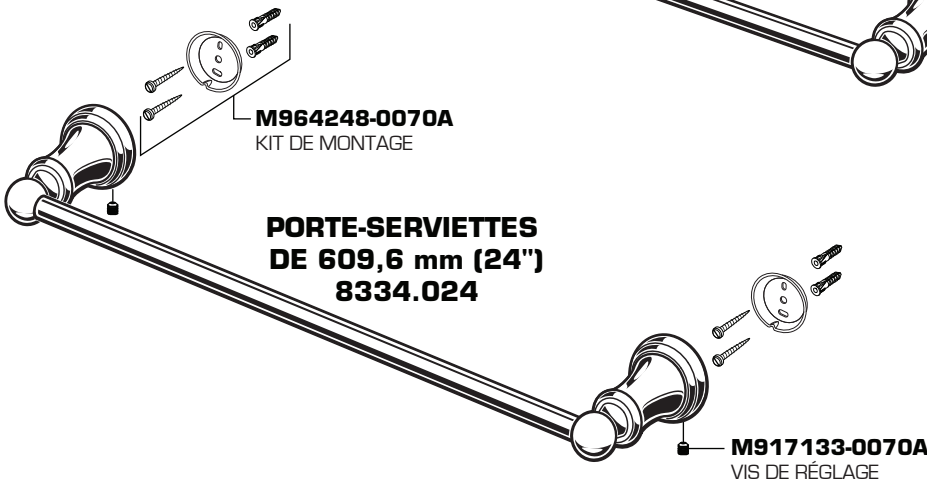

American Standard

SÉRIE TR
Accessoires
ronds traditionnels

PORTE-SERVIETTES DE 457,2 mm (18")
PORTE-SERVIETTES DE 609,6 mm (24")
ANNEAU PORTE-SERVIETTES
DOUBLE CROCHET À VÊTEMENTS
PORTE-PAPIER HYGIÉNIQUE

NUMÉROS DE MODÈLES

8334.018
8334.024
8334.190
8334.210
8334.230

PORTE-PAPIER HYGIÉNIQUE
8334.230

ANNEAU
PORTE-
SERVIETTES
8334.190

DOUBLE CROCHET À VÊTEMENTS
8334.210

PORTE-SERVIETTES
DE 457,2 mm (18")
8334.018

PORTE-SERVIETTES
DE 609,6 mm (24")
8334.024

CHROME	002
BRONZE HUILÉ	224
NICKEL SATINÉ	295

LIGNE D'ASSISTANCE TÉLÉPHONIQUE
 Pour toute information et réponse à vos questions, appelez le numéro gratuit :
 1-800-442-1902
 Tous les jours de la semaine de 8 h 00 à 20 h 00 HNE
 AU MEXIQUE 01-800-839-12-00
 AU CANADA 1-800-387-0369 (TORONTO 1-905-306-1093)
 Tous les jours de la semaine de 8 h 00 à 19 h 00 HNE