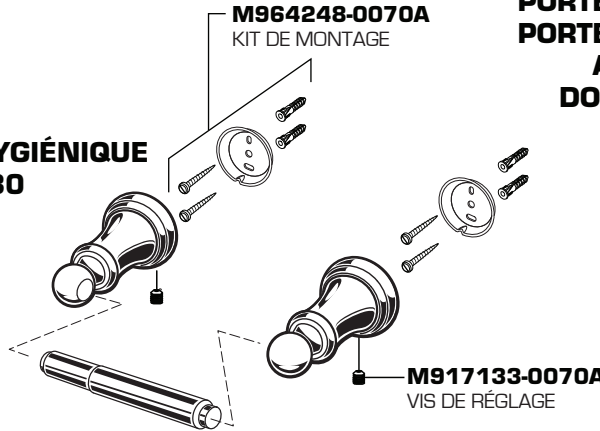

American Standard

SÉRIE TR
Accessoires
ronds traditionnels

PORTE-SERVIETTES DE 457,2 mm (18")
PORTE-SERVIETTES DE 609,6 mm (24")
ANNEAU PORTE-SERVIETTES
DOUBLE CROCHET À VÊTEMENTS
PORTE-PAPIER HYGIÉNIQUE

NUMÉROS DE MODÈLES

8334.018
8334.024
8334.190
8334.210
8334.230

PORTE-PAPIER HYGIÉNIQUE
8334.230

ANNEAU
PORTE-
SERVIETTES
8334.190

DOUBLE CROCHET À VÊTEMENTS
8334.210

PORTE-SERVIETTES
DE 457,2 mm (18")
8334.018

PORTE-SERVIETTES
DE 609,6 mm (24")
8334.024

CHROME	002
BRONZE HUILÉ	224
NICKEL SATINÉ	295

LIGNE D'ASSISTANCE TÉLÉPHONIQUE
 Pour toute information et réponse à vos questions, appelez le numéro gratuit :
 1-800-442-1902
 Tous les jours de la semaine de 8 h 00 à 20 h 00 HNE
 AU MEXIQUE 01-800-839-12-00
 AU CANADA 1-800-387-0369 (TORONTO 1-905-306-1093)
 Tous les jours de la semaine de 8 h 00 à 19 h 00 HNE