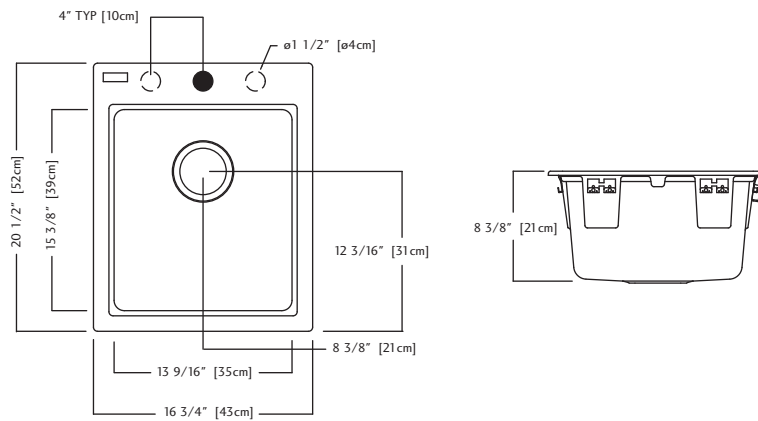

KGSL2017/8 SPECIFICATION

Model KGSL2017/8 is a single bowl ledgeback sink, cast from colour Granite composite. Stainless steel basket strainer waste fittings (3 1/2", 89 mm) and installation kit are included. Sink is backed with a lifetime warranty. Standard drilling 1 hole.

- O.D. 20 1/2" x 16 3/4" x 8" (52 x 43 x 20 cm)
- **Recommended for minimum 18" (46 cm) cabinet**

KGSL2017/8CH - Champagne FUN# 114.0061.208

KGSL2017/8OS - Oyster FUN# 114.0308.157

KGSL2017/8ON - Onyx FUN# 114.0183.182

KGSL2017/8ES - Espresso FUN#114.0183.329