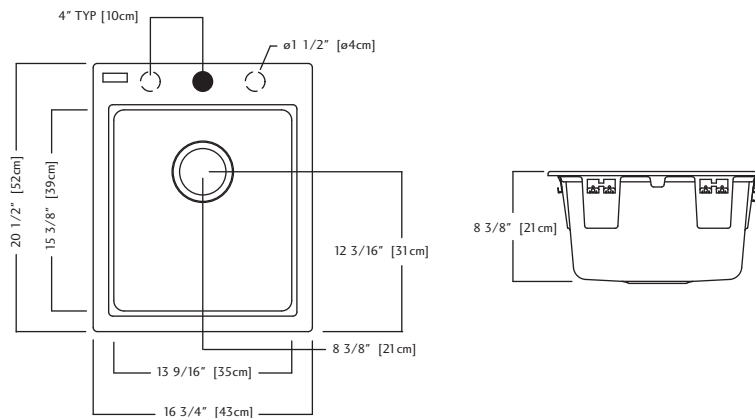

- O.D. 20 1/2" x 16 3/4" x 8" (52 x 43 x 20 cm)
- **Recommended for minimum 18" (46 cm) cabinet**

KGSL2017/8CH - Champagne FUN# 114.0061.208

KGSL2017/8OS - Oyster FUN# 114.0308.157

KGSL2017/8ON - Onyx FUN# 114.0183.182

KGSL2017/8ES - Espresso FUN#114.0183.329

Accessoires inclus

BG180S

Accessoires optionnels

MB50 GB50 C50S RM50S

KGSL2017/8 DONNÉES TECHNIQUES

Le modèle KGSL2017/8 est un évier à une cuvette avec plage arrière, moulé d'un composite de Granite de couleur. Une bonde d'évier à crépine-panier de 89 mm (3 1/2 po) en acier inoxydable et un nécessaire d'installation sont compris. L'évier comporte un garantie à vie. Perçage standard 1 orifice.

- Dimensions hors-tout: 52 x 43 x 20 cm (20 1/2 x 16 3/4 x 8 po)
- **Recommandé pour armoire d'un minimum de 46 cm (18 po)**

KGSL2017/8CH - Champagne FUN# 114.0061.208

KGSL2017/8OS - Huitre FUN# 114.0308.157