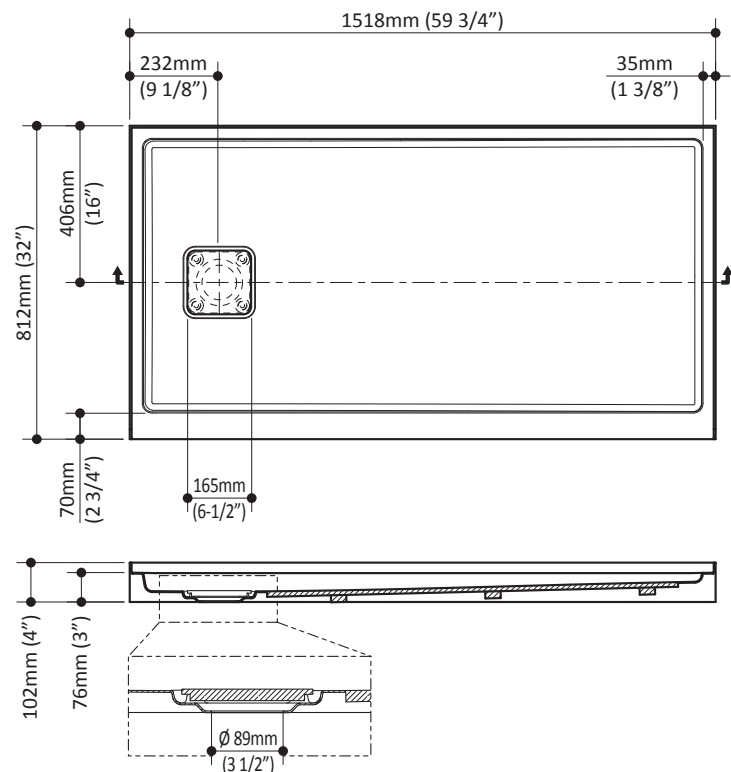

**KOVER^{MC}****BW1097****Base rectangulaire en acrylique (drain à gauche) 60x32x3****SPÉCIFICATIONS****Caractéristiques**

- Base de douche rectangulaire (drain à gauche)
- Acrylique renforcé de fibre de verre
- 1518 mm x 812 mm (59 3/4 x 32 po)
- Hauteur au seuil de 76 mm (3 po)
- Bride de carrelage intégrée
- Cache-drain inclus

Couleurs

- Blanc : BW1097-240

Certifications

Le modèle spécifié rencontre ou dépasse les normes suivantes ;

- IAPMO Z124
- CSA B45.5

**Emballage**

- **Dimensions :**
1560 mm x 850 mm x 114 mm
(61 1/2 x 33 1/2 x 4 1/2 po)
- **Poids total :** 53 lbs (24.1 kg)

Dimensions du produit :

Important : Les dimensions sont approximatives et sont sujettes à changements sans préavis. Veuillez vous référer aux instructions d'installation.

Kalia inc.
1355, 2e Rue
Sainte-Marie (Québec)
Canada G6E 1G9