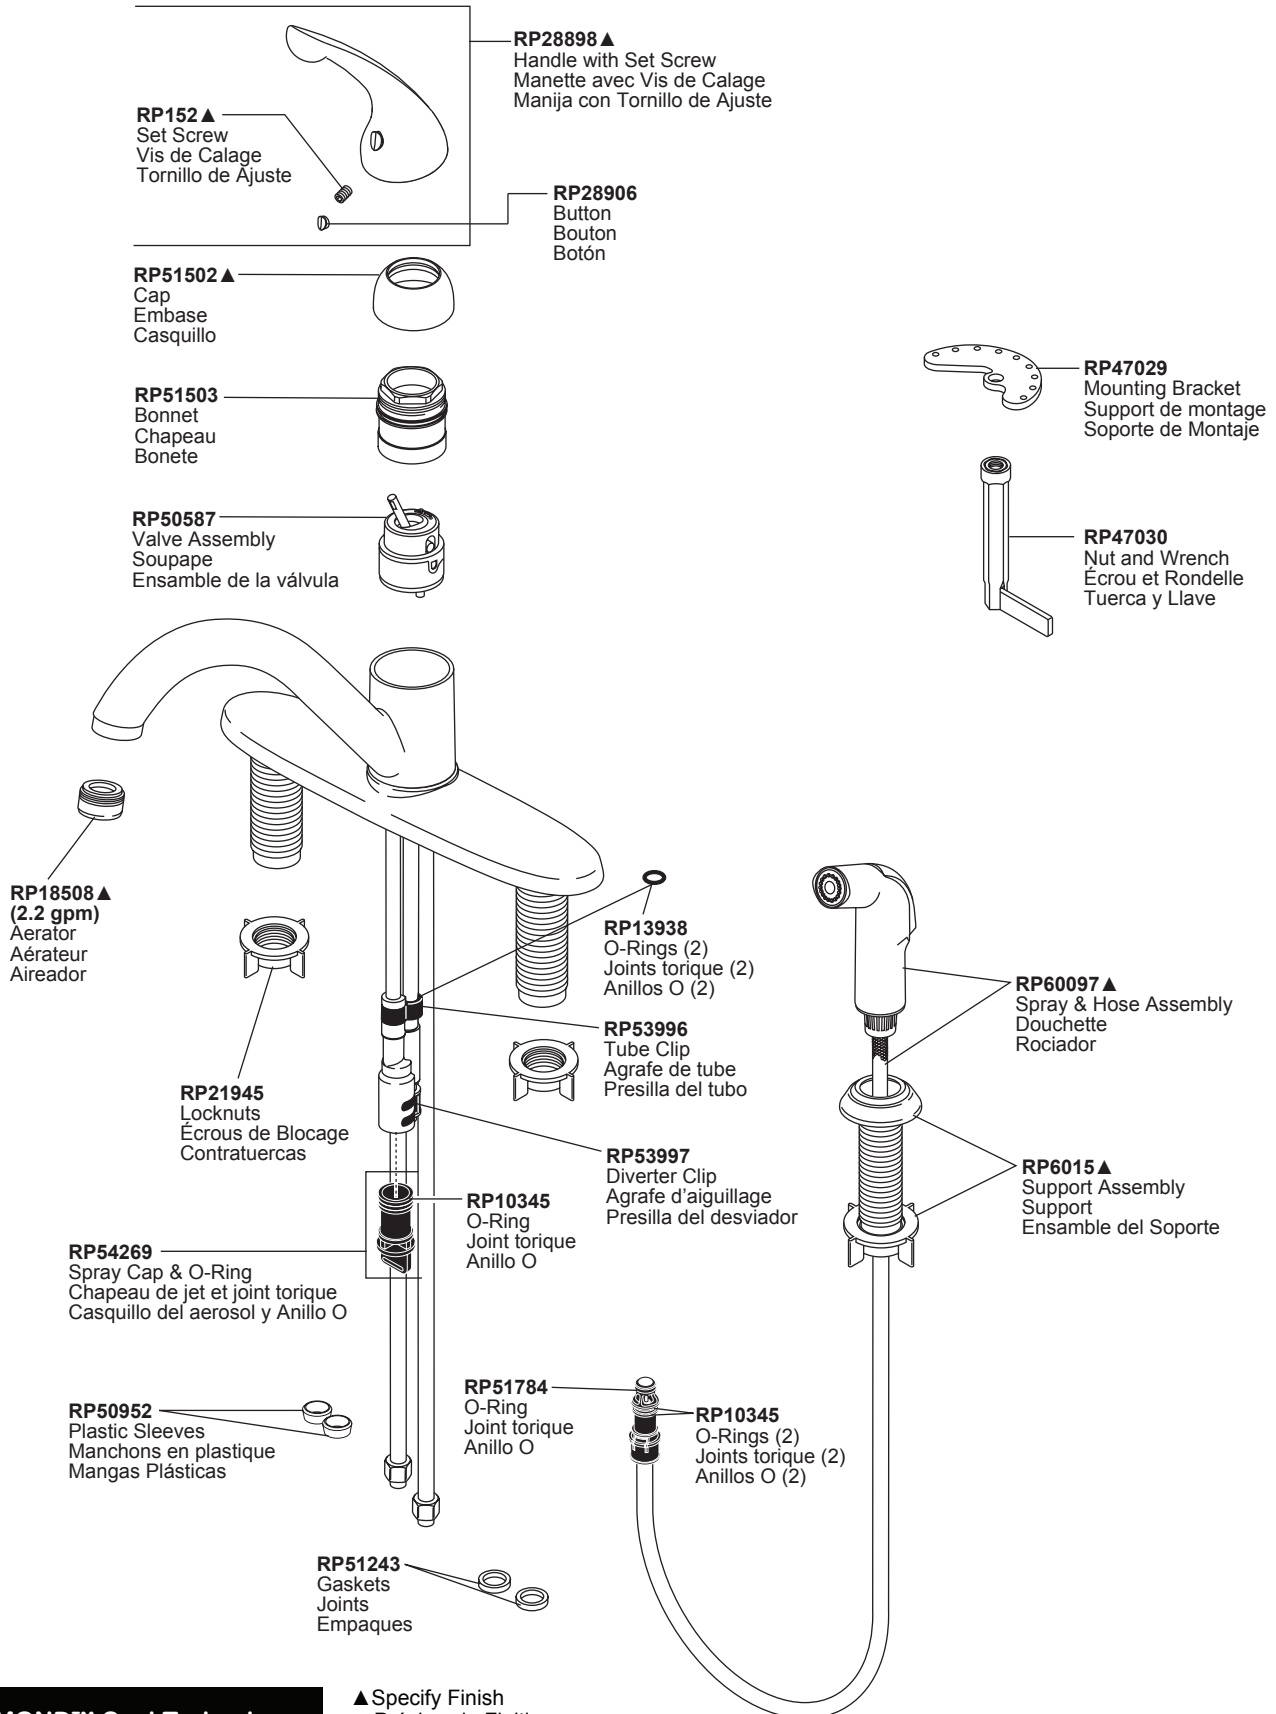

Single Handle Kitchen Faucet Robinet de Cuisine à une manette

Llave de cocina de palanca

Models/Modèles/Modelos 136-DST, 336-DST, 436-DST Series/Series/Seria

Single Handle Kitchen Faucet

DIAMOND™ Seal Technology

▲ Specify Finish
Précisez la Finition
Especifique el acabado

Ref.: 210072 Rev.A