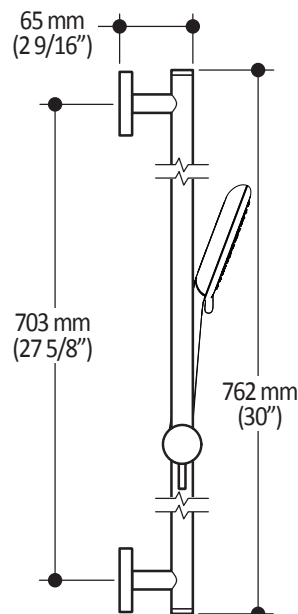

Important : Les dimensions sont approximatives et sont sujettes à changements sans préavis. Veuillez vous référer aux instructions d'installation.

Kalia inc.
1355, 2e Rue
Sainte-Marie (Québec)
Canada G6E 1G9

t. 1-418-387-9090
1 877 GO KALIA (1-877-465-2542)
f. 1-418-387-9089
www.KaliaStyle.com