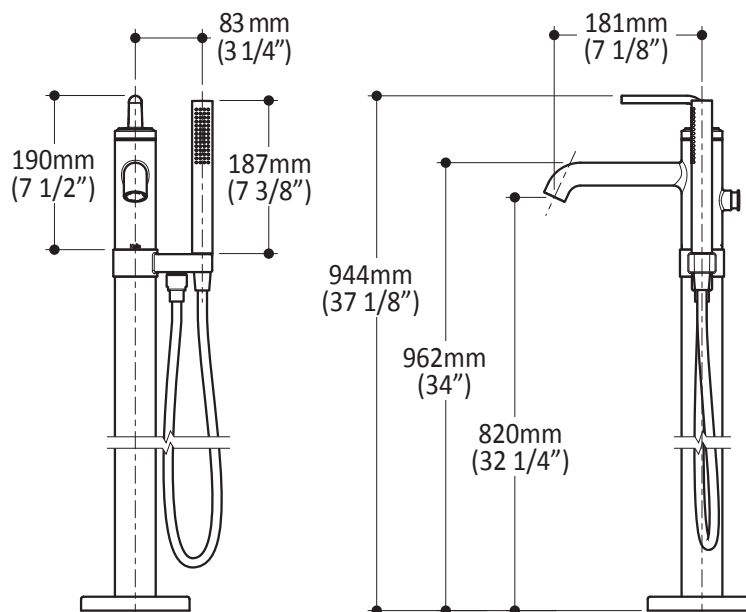

**CITÉ<sup>MC</sup>****BF1221****Robinet de plancher 2 morceaux avec douchette****SPÉCIFICATIONS****Caractéristiques**

- Construction en laiton massif
- Valves anti-retour intégrées
- Tuyau flexible 60"
- Jet régulier caché
- Déviateur intégré
- Cartouche à disque en céramique

**Couleur (Fini)**

- Chrome : BF1221-110

**Certifications**

Le modèle spécifié rencontre ou dépasse les normes suivantes ;

- ASME A112.18.1
- CSA B125.1

**Emballage**

- **Dimensions :**  
762mm x 413mm x 146mm  
(30" x 16 1/4" x 5 3/4")
- **Volume :** 1.62 pi<sup>3</sup> (0.046 m<sup>3</sup>)
- **Poids total :** 13.5 lb (6.12 kg)

**Débits**

- Alimentation 1/2": 28.8 litres/min. (7.6 gallons US/min.) à 60 PSI.  
Alimentation 3/4": 36.3 litres/min. (9.6 gallons US/min.) à 60 PSI.

**Notes d'installation**

L'installation doit être conforme aux instructions d'installation fournies avec le produit.

Dimensions du produit :

**Important :** Les dimensions sont approximatives et sont sujettes à changements sans préavis. Veuillez vous référer aux instructions d'installation.

**Kalia inc.**  
1355, 2<sup>e</sup> Rue  
Sainte-Marie (Québec)  
Canada G6E 1G9