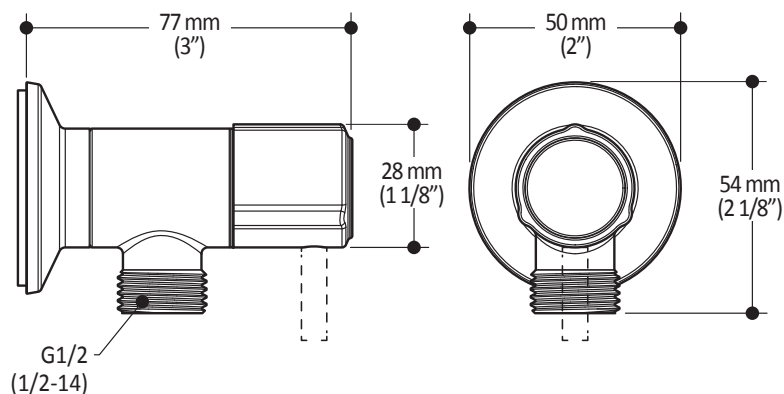

Important : Les dimensions sont approximatives et sont sujettes à changements sans préavis. Veuillez vous référer aux instructions d'installation.

Kalia inc.
1355, 2e Rue
Sainte-Marie (Québec)
Canada G6E 1G9

t. 1-418-387-9090
1 877 GO KALIA (1-877-465-2542)
f. 1-418-387-9089
www.KaliaStyle.com