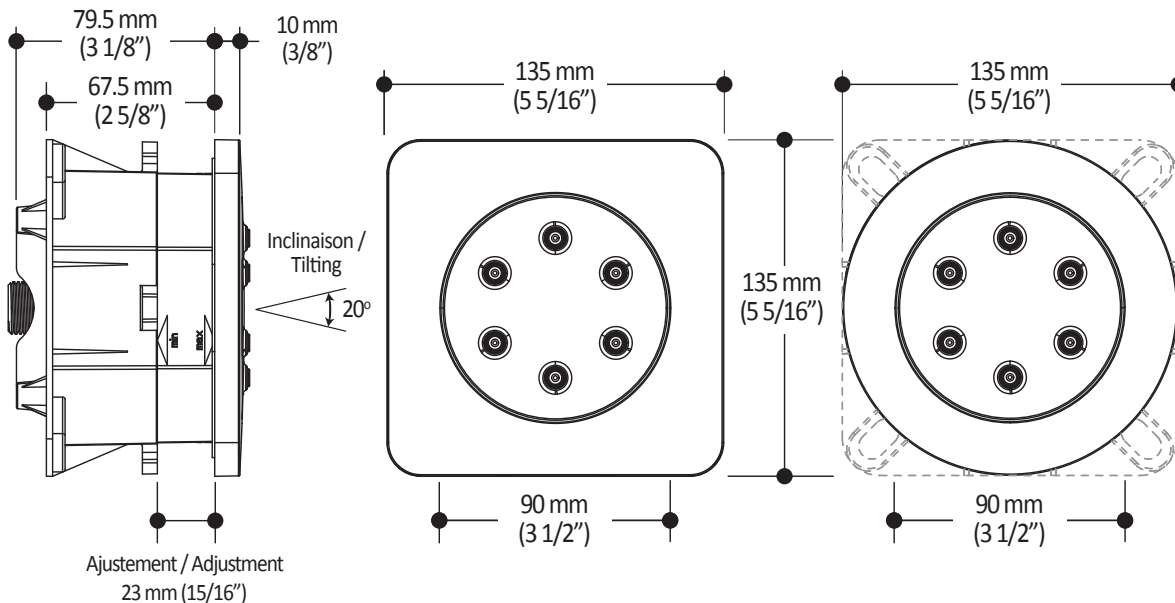

GARANTIE

Kalia inc. garantit ses produits contre tout défaut de matériel ou de fabrication dans des conditions normales d'utilisation et d'entretien. **Veillez vous référer à la garantie Kalia comprise avec chacun des produits pour obtenir plus de détails.**

Dimensions du produit :