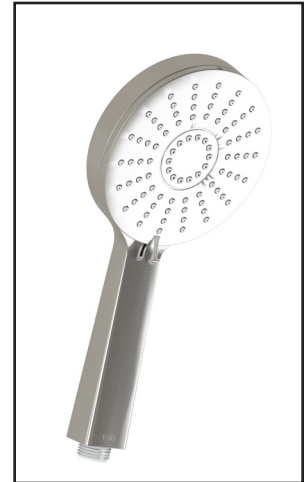

102850

PLUS : Douchette à main 2 fonctions

SPÉCIFICATIONS

Caractéristiques

- Diamètre de 121mm (4 3/4")
- Système antitartre avec jet de pulvérisation flexible
- Entrée d'eau G1/2 mâle
- 2 fonctions directes et 1 position partagée
- Fini PVS (Pulvérisation de Vapeur Solide) : procédé de haute technologie protégeant le fini de surface pour une durabilité accrue

Couleurs (Finis)

- Chrome : 102850-110
- Nickel brossé PVS : 102850-120

Certifications

Le modèle spécifié rencontre ou dépasse les normes suivantes ;

- ASME A112.18.1 / CSA B125.1

Emballage

- **Dimensions** : 349mm x 171mm x 178mm (13 3/4" x 6 3/4" x 7")
- **Volume** : 0.375 pi³ (0.01 m³)
- **Poids total** : 0.69 lb (0.315 kg)

Débit maximal

- 9.5 litres/min. (2.5 gallons/min.) à 80 psi

Notes d'installation

L'installation doit être conforme aux instructions d'installation fournies avec le produit.

GARANTIE

Kalia inc. garantit ses produits contre tout défaut de matériel ou de fabrication dans des conditions normales d'utilisation et d'entretien. **Veillez vous référer à la garantie Kalia comprise avec chacun des produits pour obtenir plus de détails.**

Dimensions du produit :