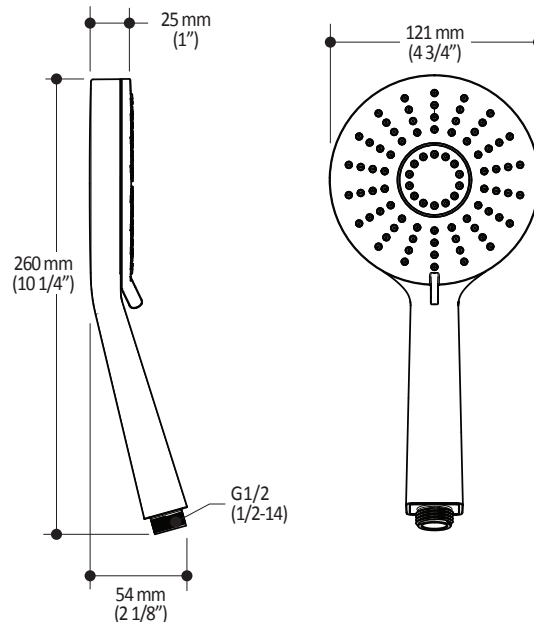

Important : Les dimensions sont approximatives et sont sujettes à changements sans préavis. Veuillez vous référer aux instructions d'installation.

Kalia inc.
1355, 2e Rue
Sainte-Marie (Québec)
Canada G6E 1G9

t. 1-418-387-9090
1 877 GO KALIA (1-877-465-2542)
f. 1-418-387-9089
www.KaliaStyle.com