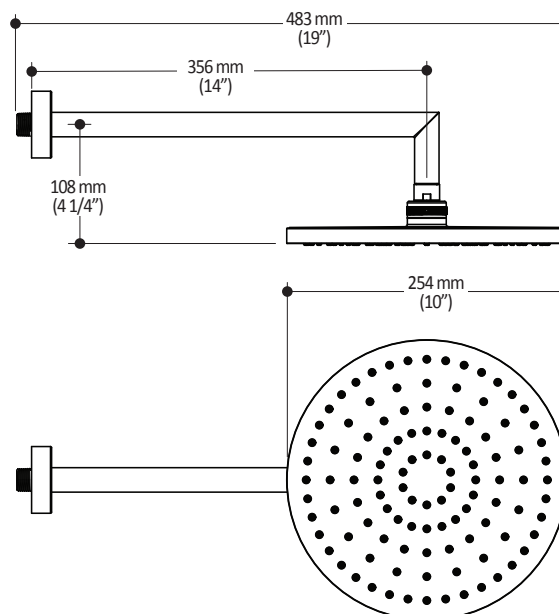

GARANTIE

Kalia inc. garantit ses produits contre tout défaut de matériel ou de fabrication dans des conditions normales d'utilisation et d'entretien. **Veillez vous référer à la garantie Kalia comprise avec chacun des produits pour obtenir plus de détails.**

Dimensions du produit :