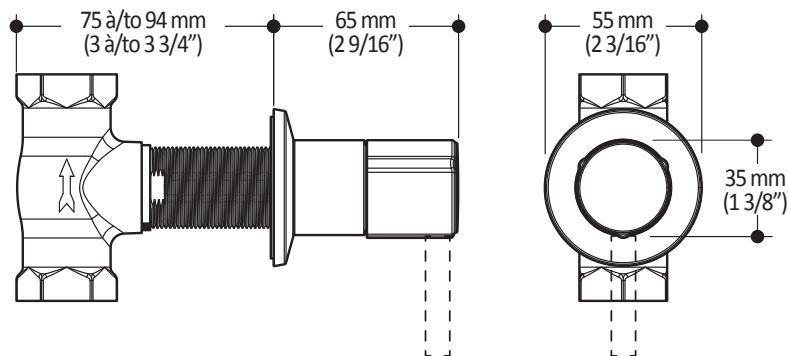

Important : Les dimensions sont approximatives et sont sujettes à changements sans préavis. Veuillez vous référer aux instructions d'installation.

Kalia inc.
1355, 2e Rue
Sainte-Marie (Québec)
Canada G6E 1G9

t. 1-418-387-9090
1 877 GO KALIA (1-877-465-2542)
f. 1-418-387-9089
www.KaliaStyle.com