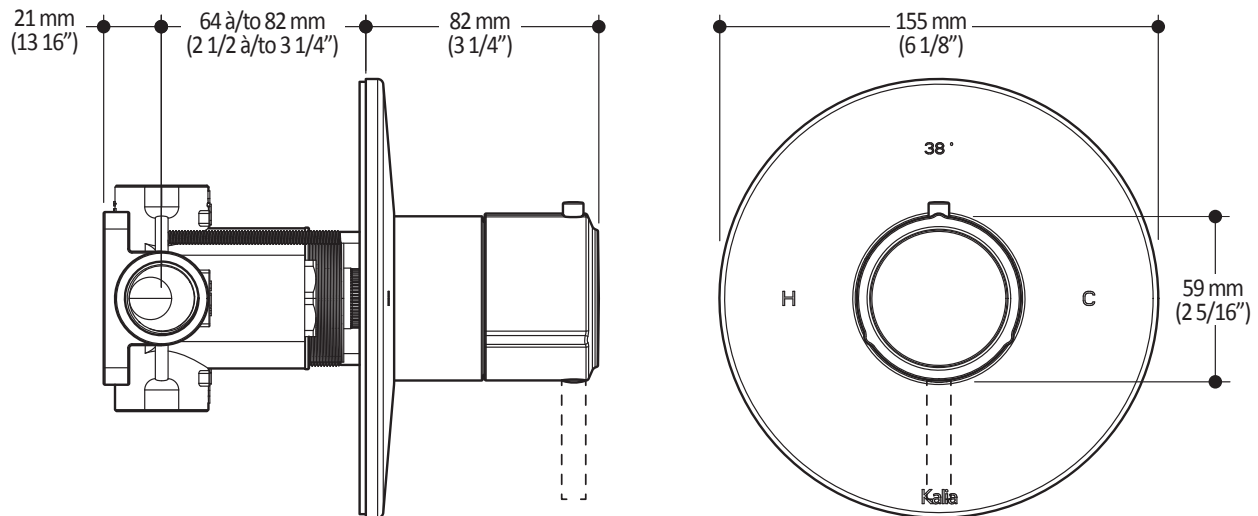

GARANTIE

Kalia inc. garantit ses produits contre tout défaut de matériel ou de fabrication dans des conditions normales d'utilisation et d'entretien. **Veillez vous référer à la garantie Kalia comprise avec chacun des produits pour obtenir plus de détails.**

Dimensions du produit :