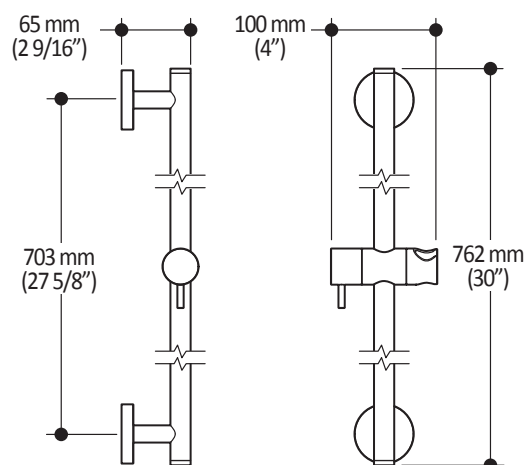

Important : Les dimensions sont approximatives et sont sujettes à changements sans préavis. Veuillez vous référer aux instructions d'installation.

Kalia inc.
1355, 2e Rue
Sainte-Marie (Québec)
Canada G6E 1G9

t. 1-418-387-9090
1 877 GO KALIA (1-877-465-2542)
f. 1-418-387-9089
www.KaliaStyle.com