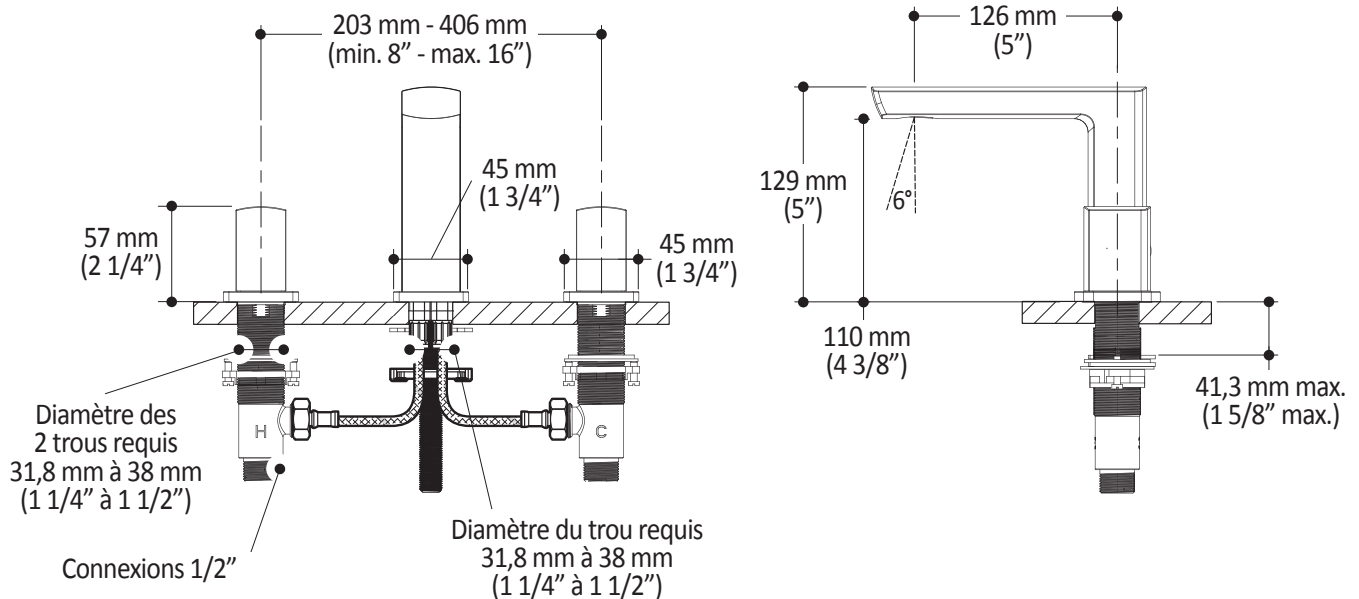

HISTOIRES D'EAU^{MD}

GRAFIK^{MC}

BF1454

Robinet de lavabo 8" c.c.

SPECIFICATIONS

Caractéristiques

- Construction en laiton massif
- Jet aéré, caché et ajustable (6°)
- Cartouche à disque en céramique
- Sans plomb : Produit à très faible teneur en plomb (moins de 0,25%) 

Couleurs (Finis)

- Chrome: BF1454-110
- Chrome & noir: BF1454-150

Certifications

Le modèle spécifié rencontre ou dépasse les normes suivantes ;

- ASME A112.18.1/CSA B125.1
- ANSI/NSF 61-9

Emballage

- **Dimensions :**
315 mm x 210 mm x 70 mm
(12 3/8" x 8 1/4" x 2 3/4")
- **Volume :** 0,16 pi³ (0,005 m³)
- **Poids total :** 4,9 lb (2,22 kg)

Débit maximal

- 8,3 litres/min (2,2 gallons/min)

Notes d'installation

L'installation doit être conforme aux instructions d'installation fournies avec le produit.

GARANTIE

Kalia inc. garantit ses produits contre tout défaut de matériel ou de fabrication dans des conditions normales d'utilisation et d'entretien. **Veillez vous référer à la garantie Kalia comprise avec chacun des produits pour obtenir plus de détails.**

Dimensions du produit :

Important : Les dimensions sont approximatives et sont sujettes à changements sans préavis. Veuillez vous référer aux instructions d'installation.

HISTOIRES D'EAU^{MD}

1355, 2^e Rue, Parc industriel
Sainte-Marie (Québec)
Canada G6E 1G9