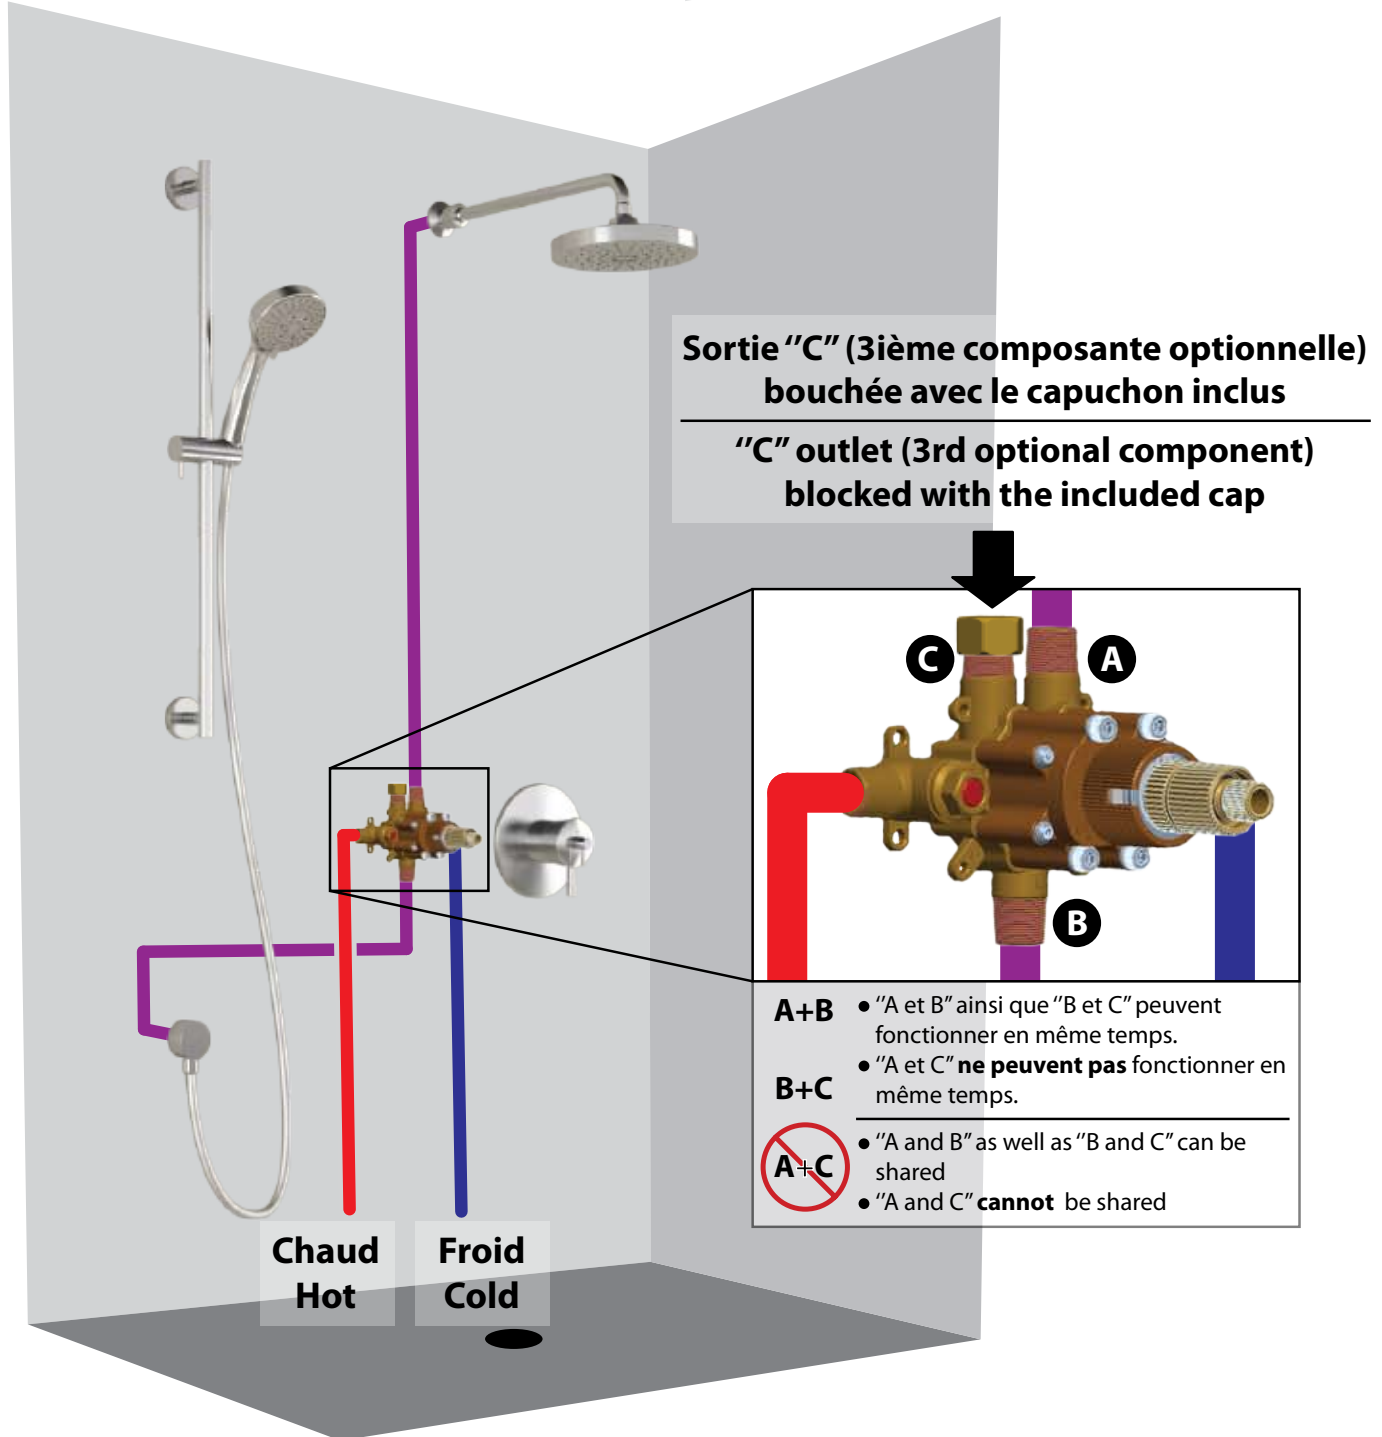

TCD1

Système de douche thermostatique coaxiale 1/2"
1/2" Thermostatic Coaxial Shower System

Schéma de plomberie

Plumbing Diagram

Avec bras mural
90° (16")

With 90°
wallarm

Kalia inc.
 1355, 2e Rue
 Sainte-Marie (Québec)
 Canada G6E 1G9