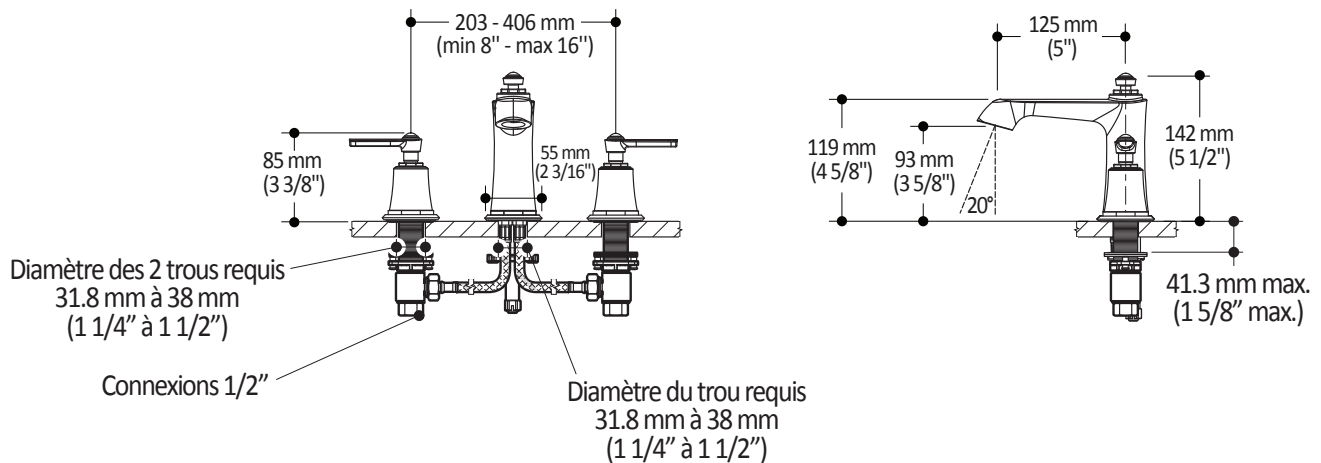

HISTOIRES D'EAU^{MD}

RUSTIK^{MC}

BF1484

Robinet 8" c.c. de lavabo

SPÉCIFICATIONS

Caractéristiques

- Construction en laiton massif
- Jet aéré, caché et ajustable (20°)
- Cartouche à disque en céramique
- Sans Plomb : Produit à très faible teneur en plomb (moins de 0.25%)

Débit maximal

- 5.7 L/min (1.5 gpm)

Couleurs (Finis)

- Chrome : BF1484-110
- Nickel pur PVS : BF1484-125
- Noir : BF1484-165

Certifications

Le modèle spécifié rencontre ou dépasse les normes suivantes :

Notes d'installation

Dimensions du produit :

Important : Les dimensions sont approximatives et sont sujettes à changements sans préavis. Veuillez vous référer aux instructions d'installation.

HISTOIRES D'EAU^{MD}

1355, 2^e Rue du Parc industriel
Sainte-Marie (Québec)
Canada G6E 1G9