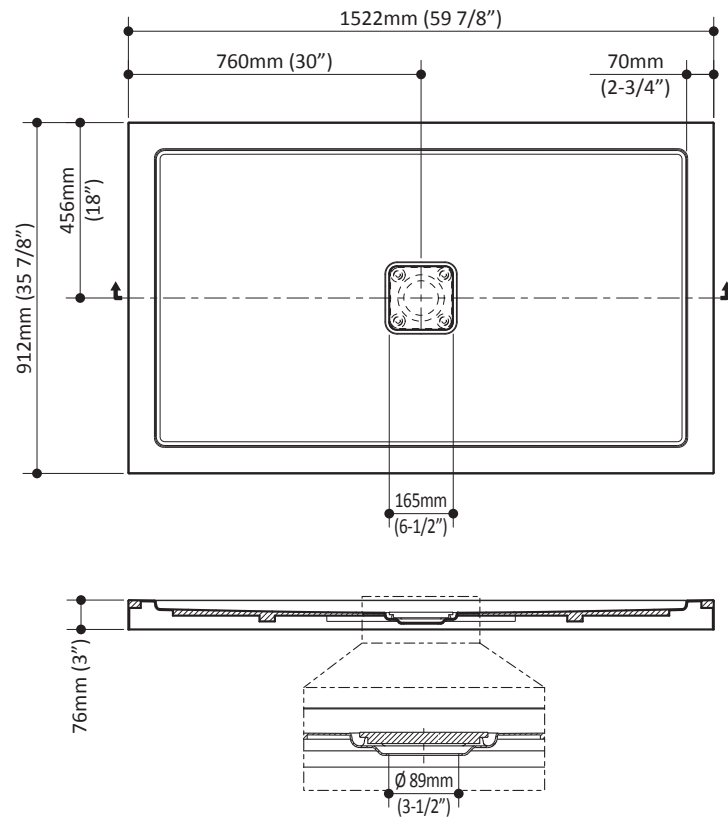

**KOVER^{MC}****BW1107****Base de douche rectangulaire en acrylique 60x36x3****SPÉCIFICATIONS****Caractéristiques**

- Base de douche rectangulaire
- Acrylique renforcé de fibre de verre
- 1522 mm x 912 mm (59 7/8 x 35 7/8 po)
- Hauteur au seuil de 76 mm (3 po)
- Drain central
- Ensemble de bride de carrelage inclus
- Installation en coin ou en alcôve
- Cache-drain inclus

Couleurs

- Blanc : BW1107-240

Certifications

Le modèle spécifié rencontre ou dépasse les normes suivantes ;

- IAPMO Z124
- CSA B45.5

Dimensions du produit :

Emballage

- **Dimensions :**
1560 mm x 960 mm x 90 mm
(61 1/2 x 37 13/16 x 3 1/2 po)
- **Poids total :** 68 lbs (31 kg)

Important : Les dimensions sont approximatives et sont sujettes à changements sans préavis. Veuillez vous référer aux instructions d'installation.

Kalia inc.
1355, 2e Rue
Sainte-Marie (Québec)
Canada G6E 1G9