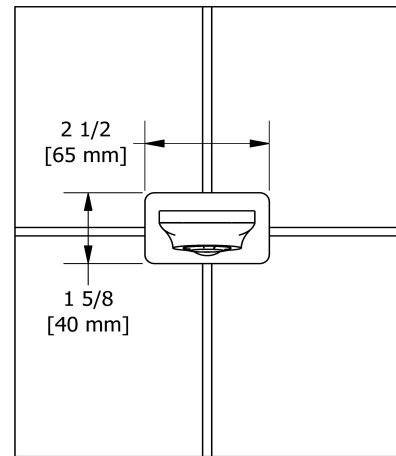

Les dimensions, les modèles et les finis présentés peuvent différer.

Garantie

Le produit **Riobel Inc.** que vous venez d'acquérir est couvert par une garantie À VIE limitée contre tout vice de fabrication sur les pièces et les finis chrome, PVS et noirs et toutes les pièces actives à partir de la date d'achat. Les autres finis, notamment les plastiques, sont garantis un an. Tous les composants électriques et électroniques sont couverts par une garantie limitée de 5 ans.

Service à la clientèle

Ontario, Ouest Canadien : 888-287-5354 Québec, Maritimes, États-Unis : 866-473-8442

2020.11.05