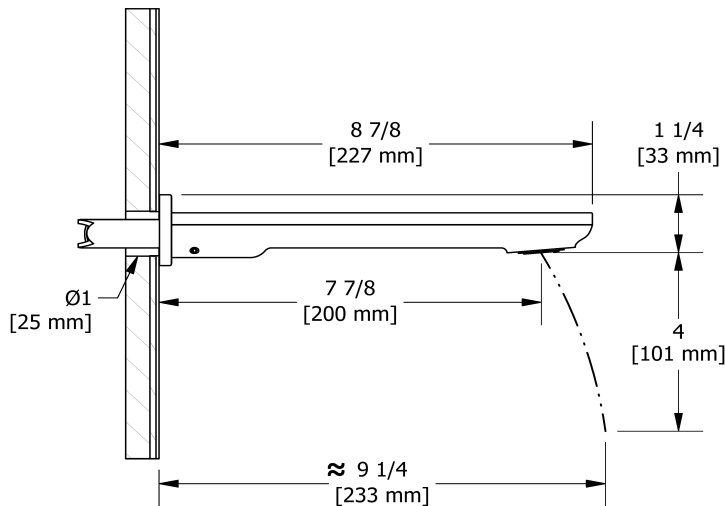

Les dimensions, les modèles et les finis présentés peuvent différer.

Garantie

Le produit **Riobel Inc.** que vous venez d'acquérir est couvert par une garantie À VIE limitée contre tout vice de fabrication sur les pièces et les finis chrome, PVS et noirs et toutes les pièces actives à partir de la date d'achat. Les autres finis, notamment les plastiques, sont garantis un an. Tous les composants électriques et électroniques sont couverts par une garantie limitée de 5 ans.

Service à la clientèle

Ontario, Ouest Canadien : 888-287-5354 Québec, Maritimes, États-Unis : 866-473-8442

2020.11.05