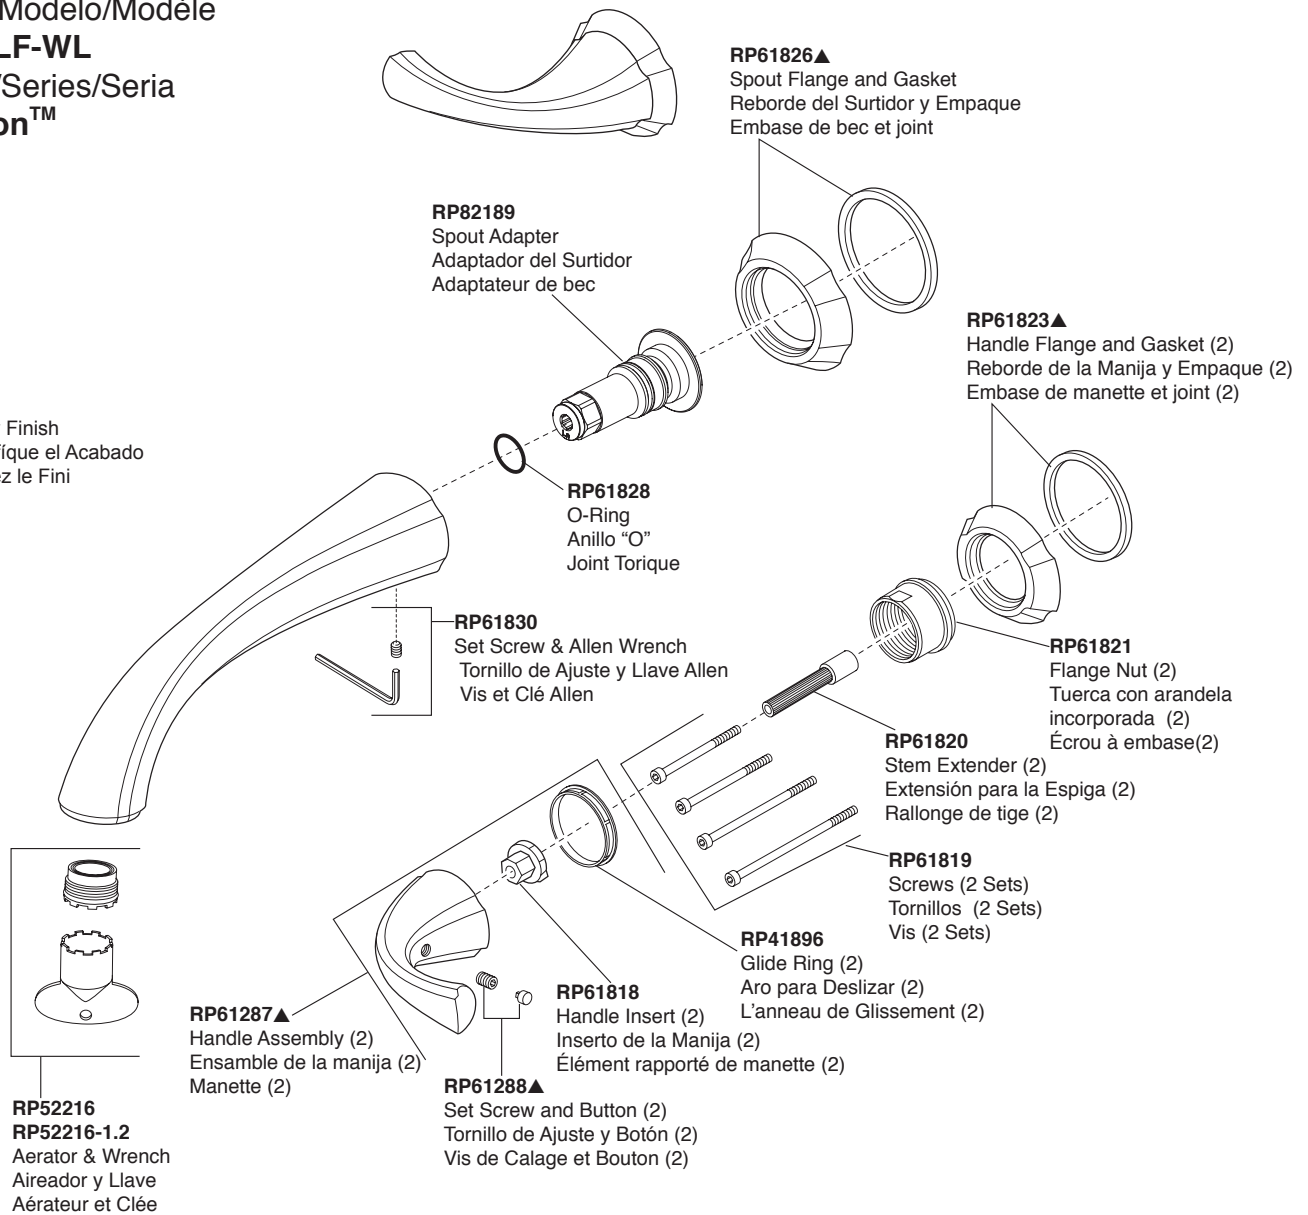

Model/Modelo/Modèle  
**T3592LF-WL**  
 Series/Series/Seria  
**Addison™**

▲ Specify Finish  
 ▲ Especifica el Acabado  
 ▲ Précisez le Fini

**\* Note / Nota / Note**

RP75838 Valve cartridge included in R3500-WL rough  
 RP75838 Cartucho de la válvula incluido en R3500-WL rough  
 RP75838 Cartouche de soupape inclus dans R3500-WL brut

**Optional / Opcional / Optionnel**

**72172▲**  
 Push Pop-UP without Overflow  
 (Accessory order only)  
 Control de rebose sin desagües manuales  
 (Orden de Accesorio solamente)  
 Renvoi mécanique à poussoir sans  
 trop-plein  
 (Livrablé séparément seulement)

**72173▲**  
 Push Pop-UP with Overflow  
 (Accessory order only)  
 Control de rebose para  
 desagües manuales  
 (Orden de Accesorio solamente)  
 Renvoi mécanique à poussoir avec  
 trop-plein  
 (Livrablé séparément seulement)

**RP47648▲**  
 Grid Strainer without Overflow  
 (Accessory order only)  
 Cesta/colador para el Desagüe  
 sin Rebosadero  
 (Orden de Accesorio solamente)  
 Crépine sans trop-plein  
 (Livrablé séparément seulement)