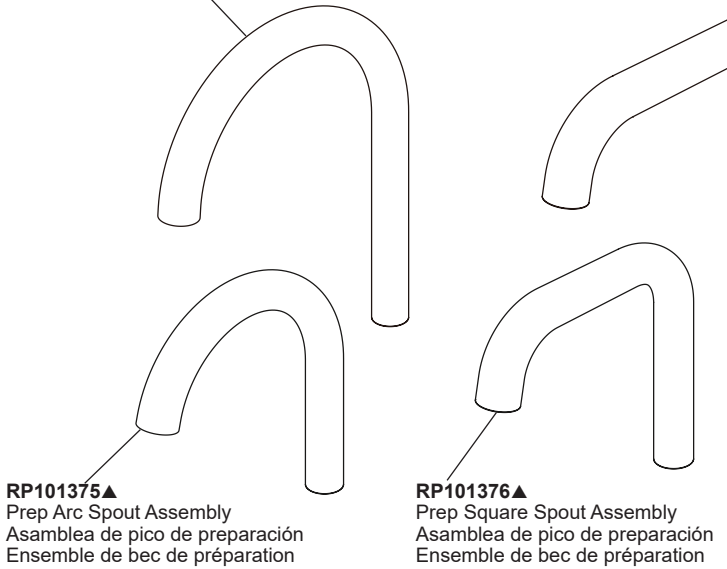

RP91789▲
 Arc Kitchen Spout Assembly
 Ensamble arqueado para surtidores de cocinas
 Robinet col de cygne pour évier de cuisine

Odin®
 Models/Modelos/Modèles
 63065LF-▲LHP & 63075LF-▲LHP
 63965LF-▲LHP & 63975LF-▲LHP

RP101375▲
 Prep Arc Spout Assembly
 Asamblea de pico de preparación
 Ensemble de bec de préparation

RP101376▲
 Prep Square Spout Assembly
 Asamblea de pico de preparación
 Ensemble de bec de préparation