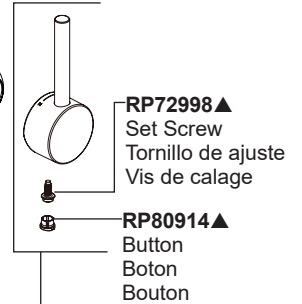

RP60911
 Clip
 Presilla
 Agrafe

RP49149
 Weight Assembly
 Ensamble de la Pesa
 Masselotte

RP50952
 Cut -To - Fit Plastic Sleeves
 Mangas plásticas para cortar a la medida
 Manchons de plastique sectionnés

RP51243
 Inlet Gaskets
 Empaques de entrada
 Joints d'entrée

RP64074
 Gasket
 Empaque
 Joint

RP101810
 Mounting Bracket, Nut & Wrench
 Abrazadera para la Instalación, tuerca y Llave
 Fixation, écrou et Rondelle

RP72998▲
 Set Screw
 Tornillo de ajuste
 Vis de calage

RP80914▲
 Button
 Boton
 Bouton

HLK177▲
 Wood Handle Kit
 Mango con herraje
 Manette troussée

RP72998▲
 Set Screw
 Tornillo de ajuste
 Vis de calage

RP80914▲
 Button
 Boton
 Bouton

HLK175▲
 Handle Kit
 Mango con herraje
 Manette troussée

▲Specify Finish/Especifique el Acabado/Précisez le Fini