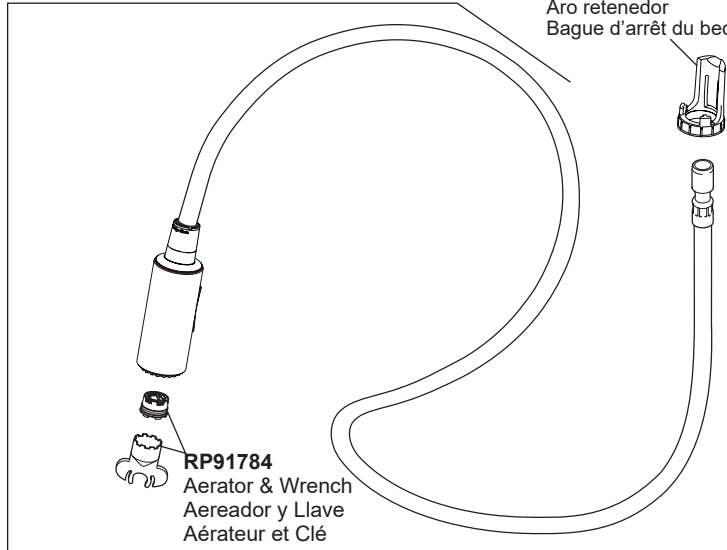

RP91789▲
 Arc Kitchen Spout Assembly
 Ensamble arqueado para surtidores de cocinas
 Robinet col de cygne pour évier de cuisine

Odin®
 Models/Modelos/Modèles
 63065LF-▲LHP & 63075LF-▲LHP
 63965LF-▲LHP & 63975LF-▲LHP

RP101375▲
 Prep Arc Spout Assembly
 Asamblea de pico de preparación
 Ensemble de bec de préparation

RP101376▲
 Prep Square Spout Assembly
 Asamblea de pico de preparación
 Ensemble de bec de préparation