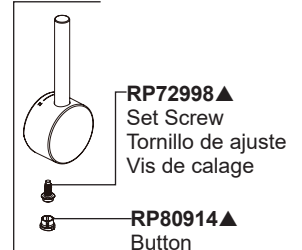

RP73000
 Cartridge Assembly
 Ensamble de la valvula
 Soupape

RP61043
 Bonnet Nut
 Bonete
 Chapeau

RP91786
 Wand Retainer
 Aro retenedor
 Bague d'arrêt du bec

RP54975
 O-Ring
 Anillo "O"
 Joint torique

RP54972▲
 Cap
 Casquete
 Embase

RP60911
 Clip
 Presilla
 Agrafe

RP49149
 Weight Assembly
 Ensamble de la Pesa
 Masselotte

RP50952
 Cut -To - Fit Plastic Sleeves
 Mangas plásticas para cortar a la medida
 Manchons de plastique sectionnés

RP51243
 Inlet Gaskets
 Empaques de entrada
 Joints d'entrée

RP64074
 Gasket
 Empaque
 Joint

RP101810
 Mounting Bracket, Nut & Wrench
 Abrazadera para la Instalación, tuerca y Llave
 Fixation, écrou et Rondelle

RP72998▲
 Set Screw
 Tornillo de ajuste
 Vis de calage

RP80914▲
 Button
 Boton
 Bouton

HLK177▲
 Wood Handle Kit
 Mango con herraje
 Manette troussée

RP72998▲
 Set Screw
 Tornillo de ajuste
 Vis de calage