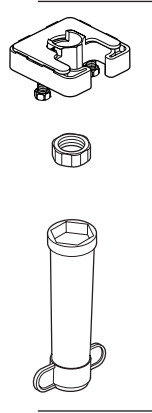

RP101375▲
 Prep Arc Spout Assembly
 Asamblea de pico de preparación
 Ensemble de bec de préparation

RP101376▲
 Prep Square Spout Assembly
 Asamblea de pico de preparación
 Ensemble de bec de préparation

RP91784
 Aerator & Wrench
 Aereador y Llave
 Aérateur et Clé

RP101377▲
 Hose & Sprayer Assembly
 Ensamble de la tubería y rociador
 Tuyau souple et douchette

Other useful accessories that may be purchased separately.
 Otros accesorios útiles que se pueden comprar por separado.
 Autres accessoires utiles pouvant être achetés séparément.

- RP63263**
 Adapters
 3/8"-24 UNEF to 1/2"-20 UN &
 3/8"-24 UNEF to 1/2"-14 NPSM
 Adaptadores
 3/8"-24 UNEF a 1/2"-20 UN &
 3/8"-24 UNEF a 1/2"-14 NPSM
 Adapteurs
 3/8 po-24 UNEF à 1/2 po-20 UN et
 3/8 po-24 UNEF à 1/2 po-14 NPSM
- RP63264**
 Adapters (10) 3/8"-24 UNEF to 1/2"-20 UN
 Adaptadores (10) 3/8"-24 UNEF a 1/2"-20 UN
 Adapteurs (10) 3/8 po-24 UNEF à 1/2 po-20 UN
- RP63265**
 Adapters (10) 3/8"-24 UNEF to 1/2"-14 NPSM
 Adaptadores (10) 3/8"-24 UNEF a 1/2"-14 NPSM
 Adapteurs (10) 3/8 po-24 UNEF à 1/2 po-14 NPSM

RP91790▲
 Square Kitchen Spout Assembly
 Ensamble cuadrado para surtidores de cocinas
 Robinet à profil carré pour évier de cuisine

RP62875
 Friction Spacer
 Anillo de la fricción
 Boucle de frottement