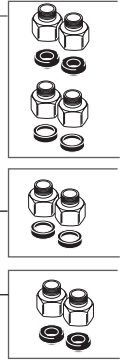

RP101375▲
 Prep Arc Spout Assembly
 Asamblea de pico de preparación
 Ensemble de bec de préparation

RP101376▲
 Prep Square Spout Assembly
 Asamblea de pico de preparación
 Ensemble de bec de préparation

RP91784
 Aerator & Wrench
 Aereador y Llave
 Aérateur et Clé

RP101377▲
 Hose & Sprayer Assembly
 Ensamble de la tubería y rociador
 Tuyau souple et douchette

Other useful accessories that may be purchased separately.
 Otros accesorios útiles que se pueden comprar por separado.
 Autres accessoires utiles pouvant être achetés séparément.

- RP63263**
 Adapters
 3/8"-24 UNEF to 1/2"-20 UN &
 3/8"-24 UNEF to 1/2"-14 NPSM
 Adaptadores
 3/8"-24 UNEF a 1/2"-20 UN &
 3/8"-24 UNEF a 1/2"-14 NPSM
 Adapteurs
 3/8 po-24 UNEF à 1/2 po-20 UN et
 3/8 po-24 UNEF à 1/2 po-14 NPSM
- RP63264**
 Adapters (10) 3/8"-24 UNEF to 1/2"-20 UN
 Adaptadores (10) 3/8"-24 UNEF a 1/2"-20 UN
 Adapteurs (10) 3/8 po-24 UNEF à 1/2 po-20 UN
- RP63265**
 Adapters (10) 3/8"-24 UNEF to 1/2"-14 NPSM
 Adaptadores (10) 3/8"-24 UNEF a 1/2"-14 NPSM
 Adapteurs (10) 3/8 po-24 UNEF à 1/2 po-14 NPSM

RP72998▲
 Set Screw
 Tornillo de ajuste
 Vis de calage

RP80914▲
 Button
 Boton
 Bouton

HLK177▲
 Wood Handle Kit
 Mango con herraje
 Manette troussée

RP72998▲
 Set Screw
 Tornillo de ajuste
 Vis de calage