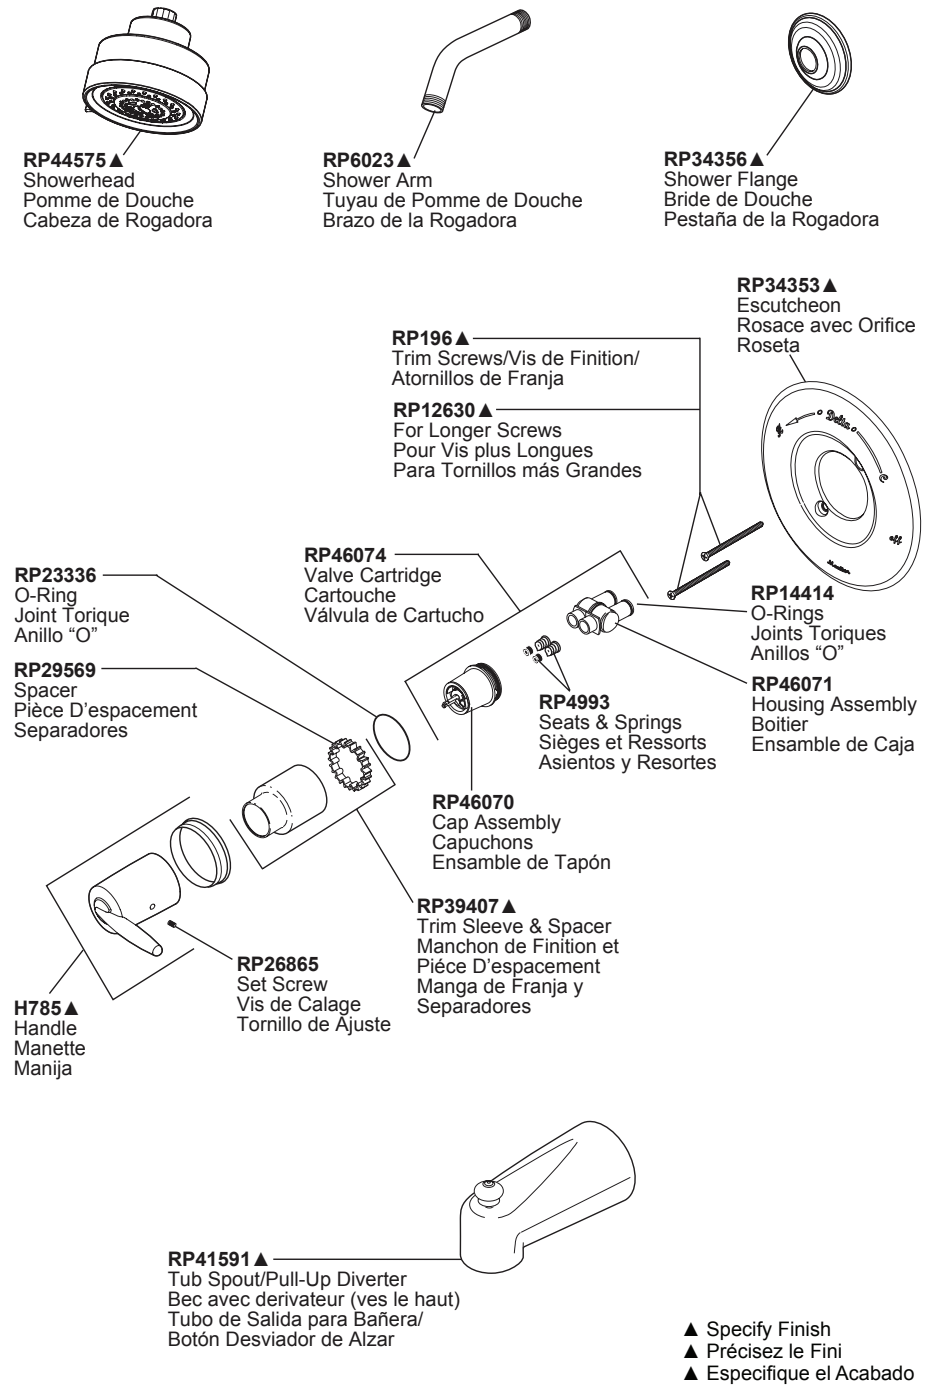

GRAIL – T14085, T14285, T14485, 1435, 1485
Models / Modèles / Modelos

▲ Specify Finish
▲ Précisez le Fini
▲ Especificque el Acabado