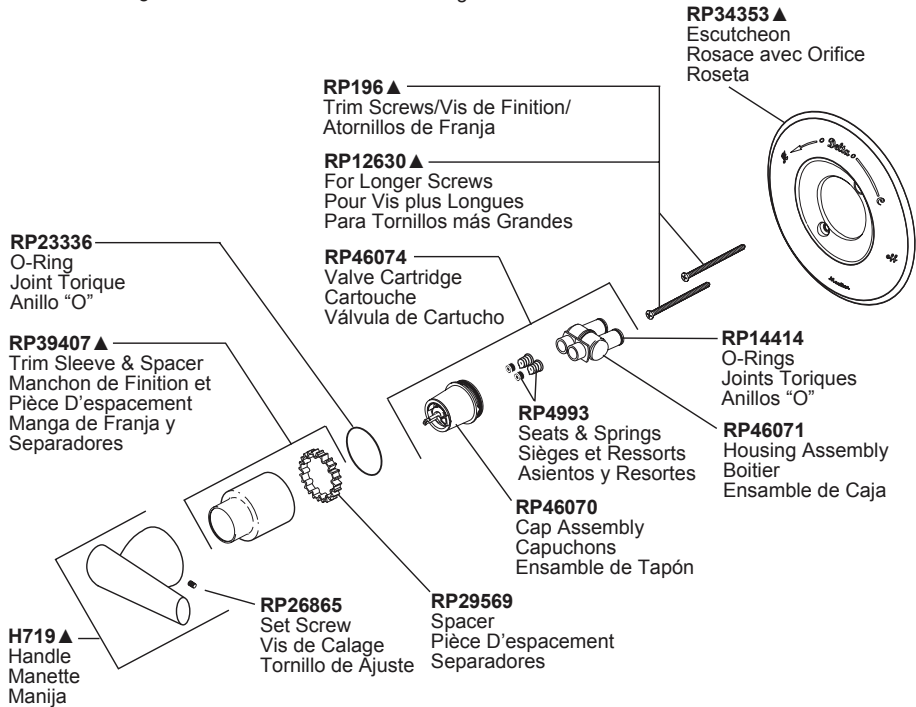

RHYTHM – T14082, T14282, T14482, 1432, 1482
Models / Modèles / Modelos

RP44575 ▲
 Showerhead
 Pomme de Douche
 Cabeza de Rogadora

RP6023 ▲
 Shower Arm
 Tuyau de Pomme de Douche
 Brazo de la Rogadora

RP34356 ▲
 Shower Flange
 Bride de Douche
 Pestaña de la Rogadora

RP63382
 (Plastic/Plastique/Plástico)
 Tub Spout/Pull-Up Diverter
 Bec avec divrateur (vers le haut)
 Tubo de Salida para Bañera/
 Botón Desviador de Alzar

▲ Specify Finish
 ▲ Précisez le Fini
 ▲ Especificue el Acabado

SPREE – T13032, T13232, T13432, 1332, 1382
Models / Modèles / Modelos

RP38357
 Showerhead
 Pomme de Douche
 Cabeza de Rogadora

RP6023
 Shower Arm
 Tuyau de Pomme de Douche
 Brazo de la Rogadora

RP34356
 Shower Flange
 Bride de Douche
 Pestaña de la Rogadora

RP44576
 (Metal/Métalico/Métal)
 Tub Spout/Pull-Up Diverter
 Bec avec divrateur (ves le haut)
 Tubo de Salida para Bañera/
 Botón Desviador de Alzar