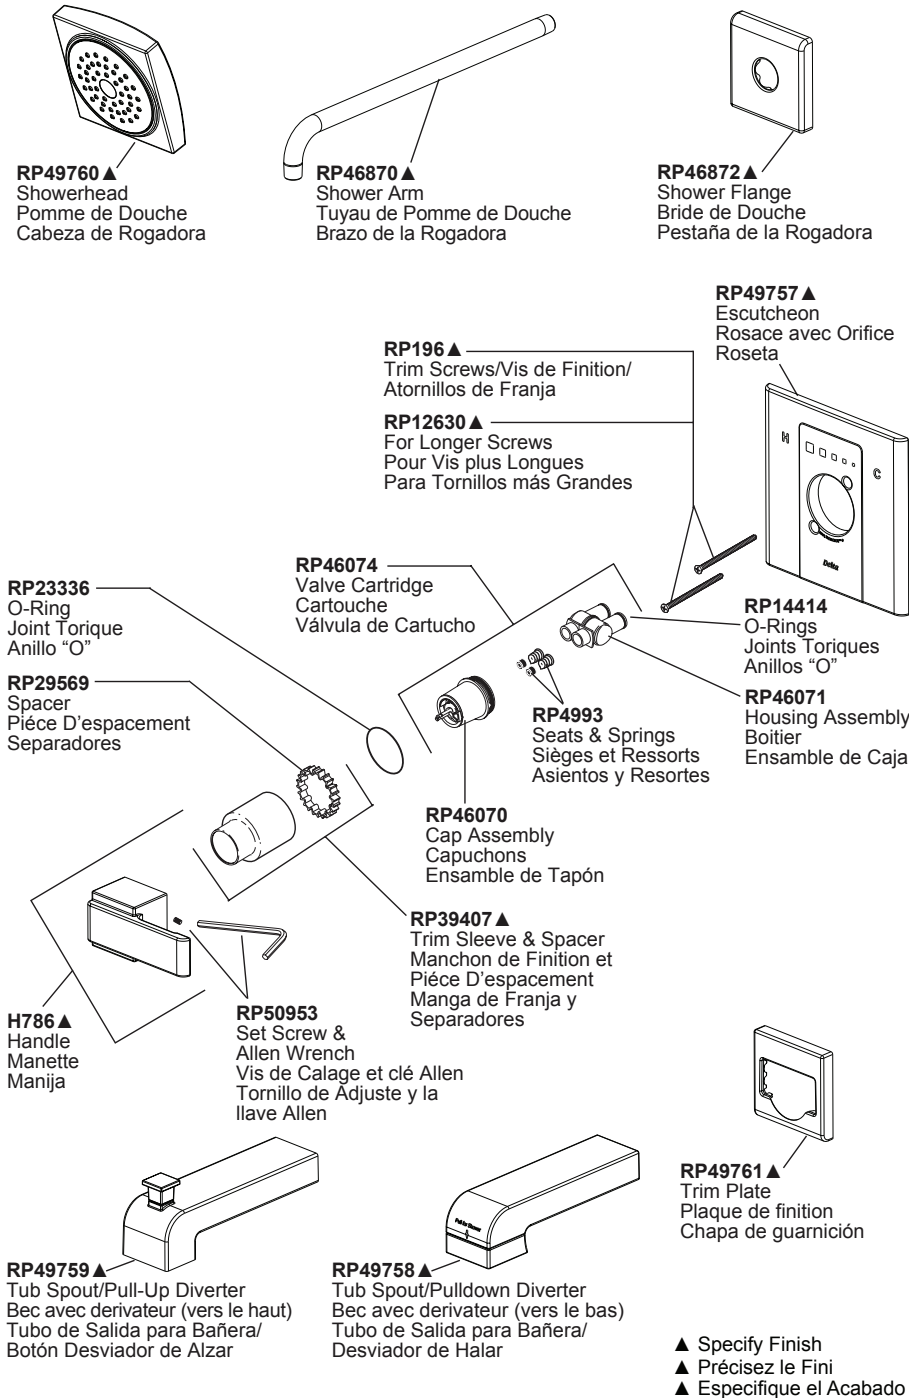

ARZO – T14086, T14286, T14486
Models / Modèles / Modelos

▲ Specify Finish
▲ Précisez le Fini
▲ Especificque el Acabado