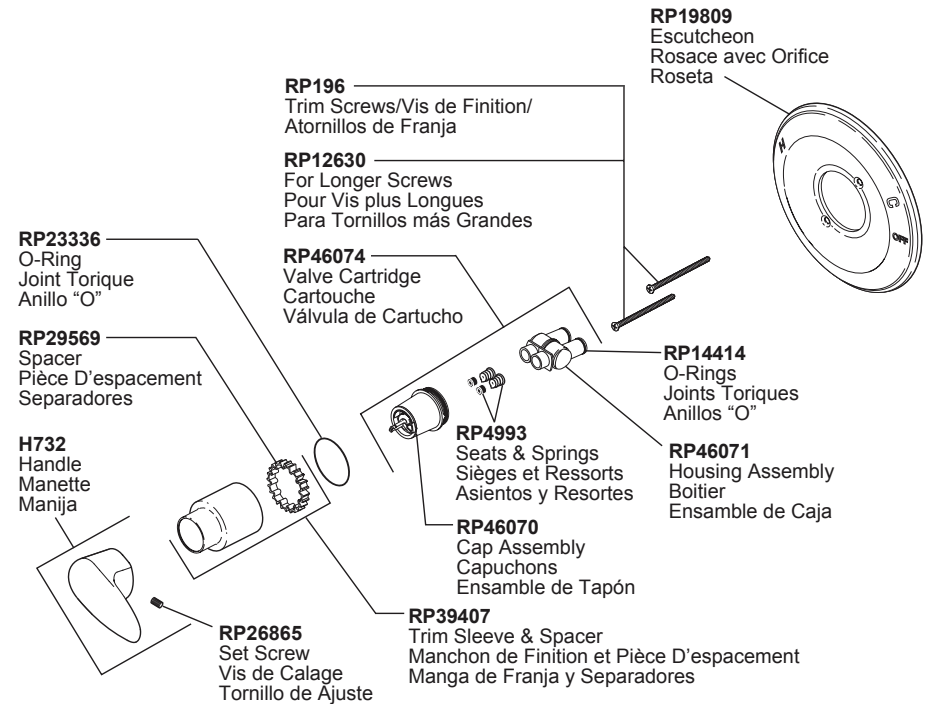

RP63382
 (Plastic/Plastique/Plástico)
 Tub Spout/Pull-Up Diverter
 Bec avec divrateur (vers le haut)
 Tubo de Salida para Bañera/
 Botón Desviador de Alzar

▲ Specify Finish
 ▲ Précisez le Fini
 ▲ Especificue el Acabado

SPREE – T13032, T13232, T13432, 1332, 1382
Models / Modèles / Modelos

RP38357
 Showerhead
 Pomme de Douche
 Cabeza de Rogadora

RP6023
 Shower Arm
 Tuyau de Pomme de Douche
 Brazo de la Rogadora

RP34356
 Shower Flange
 Bride de Douche
 Pestaña de la Rogadora

RP44576
 (Metal/Métalico/Métal)
 Tub Spout/Pull-Up Diverter
 Bec avec divrateur (ves le haut)
 Tubo de Salida para Bañera/
 Botón Desviador de Alzar