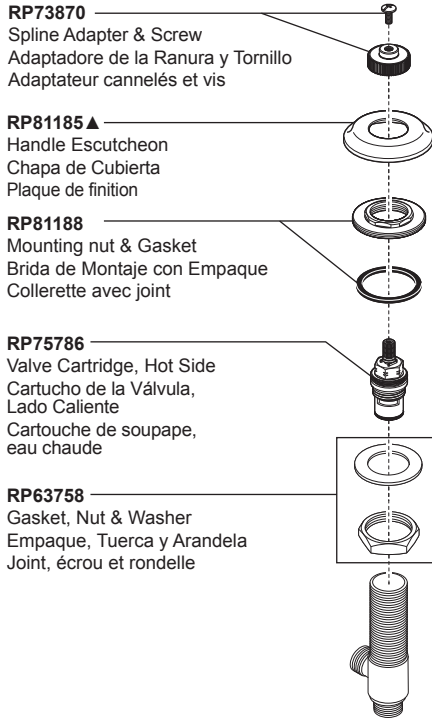

Models/Modelos/Modèles
 65360LF-▲LHP, 65360LF-▲LHP-ECO
 65361LF-▲LHP, 65361LF-▲LHP-ECO
 Series/Series/Seria
Rook™

RP28653▲
Metal Pop-Up Assembly Less Lift Rod
Ensamble de Metal del Desagüe
Automático Sin la Barra de Alzar
Renvoi mécanique en métal sans
la tige de manoeuvre

▲ Specify Finish
Especifique el Acabado
Précisez le Fini

Handles (sold separately)
Manijas (se vende por separado)
Manettes (vendu séparément)

RP78584▲
Buttons & Friction Rings
Botóns y Anillo de la Fricción
Boutons et boucle de frottement

HL5360▲ (Lever)
Handles & Glide Rings
Manijas y aros deslizantes
Manettes et anneaux de glissement

RP91573
Glide Rings
Aros deslizantes
Anneaux de glissement

RP78584▲
Buttons & Friction Rings
Botóns y Anillo de la Fricción
Boutons et boucle de frottement

HX5361▲ (Cross)
Handles & Glide Rings
Manijas y aros deslizantes
Manettes et anneaux de glissement

RP91573
Glide Rings
Aros deslizantes
Anneaux de glissement