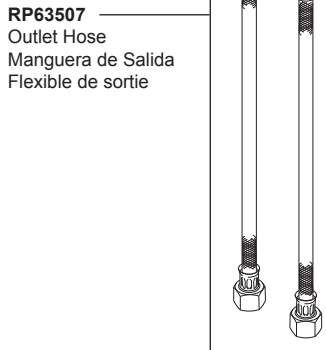

Models/Modelos/Modèles
 65360LF-▲LHP, 65360LF-▲LHP-ECO
 65361LF-▲LHP, 65361LF-▲LHP-ECO
 Series/Series/Seria
Rook™

RP28653▲
Metal Pop-Up Assembly Less Lift Rod
Ensamble de Metal del Desagüe
Automático Sin la Barra de Alzar
Renvoi mécanique en métal sans
la tige de manoeuvre

▲ Specify Finish
Especifique el Acabado
Précisez le Fini

Handles (sold separately)
Manijas (se vende por separado)
Manettes (vendu séparément)

RP78584▲
Buttons & Friction Rings
Botóns y Anillo de la Fricción
Boutons et boucle de frottement