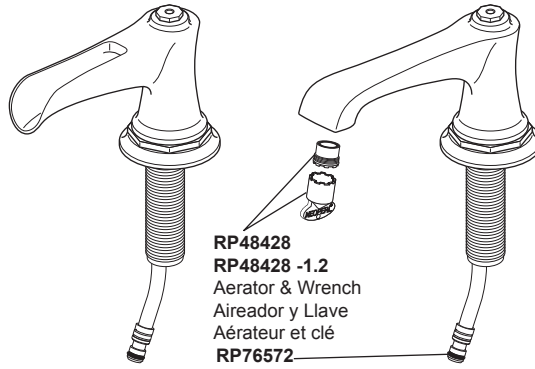

Models/Modelos/Modèles
 65360LF-▲LHP, 65360LF-▲LHP-ECO
 65361LF-▲LHP, 65361LF-▲LHP-ECO
 Series/Series/Seria
Rook™

RP28653▲
Metal Pop-Up Assembly Less Lift Rod
Ensamble de Metal del Desagüe
Automático Sin la Barra de Alzar
Renvoi mécanique en métal sans
la tige de manoeuvre

▲ Specify Finish
Especifique el Acabado
Précisez le Fini

Handles (sold separately)
Manijas (se vende por separado)
Manettes (vendu séparément)

RP78584▲
Buttons & Friction Rings
Botóns y Anillo de la Fricción
Boutons et boucle de frottement