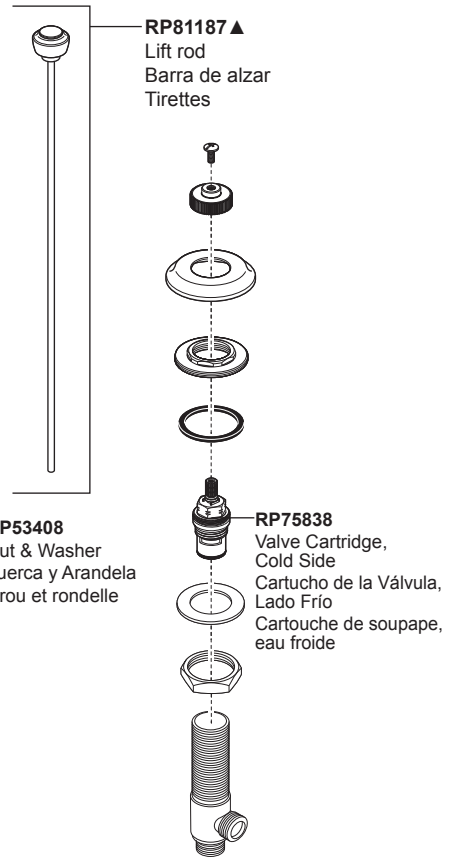

Models/Modelos/Modèles
 65360LF-▲LHP, 65360LF-▲LHP-ECO
 65361LF-▲LHP, 65361LF-▲LHP-ECO
 Series/Series/Seria
Rook™

RP28653▲
Metal Pop-Up Assembly Less Lift Rod
Ensamble de Metal del Desagüe
Automático Sin la Barra de Alzar
Renvoi mécanique en métal sans
la tige de manoeuvre

▲ Specify Finish
Especifique el Acabado
Précisez le Fini

Handles (sold separately)
Manijas (se vende por separado)
Manettes (vendu séparément)

RP78584▲
Buttons & Friction Rings
Botóns y Anillo de la Fricción
Boutons et boucle de frottement

HL5360▲ (Lever)
Handles & Glide Rings
Manijas y aros deslizantes
Manettes et anneaux de glissement

RP91573
Glide Rings
Aros deslizantes
Anneaux de glissement

RP78584▲
Buttons & Friction Rings
Botóns y Anillo de la Fricción
Boutons et boucle de frottement

HX5361▲ (Cross)
Handles & Glide Rings
Manijas y aros deslizantes
Manettes et anneaux de glissement

RP91573
Glide Rings
Aros deslizantes
Anneaux de glissement