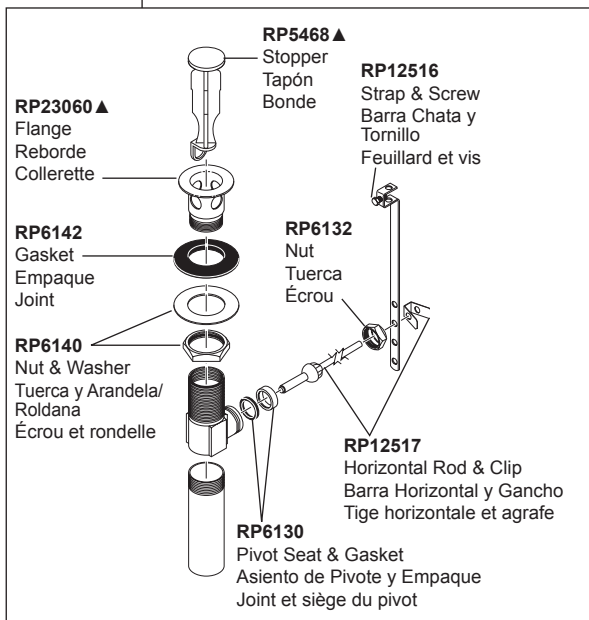

Models/Modelos/Modèles
 65360LF-▲LHP, 65360LF-▲LHP-ECO
 65361LF-▲LHP, 65361LF-▲LHP-ECO
 Series/Series/Seria
Rook™

RP28653▲
Metal Pop-Up Assembly Less Lift Rod
Ensamble de Metal del Desagüe
Automático Sin la Barra de Alzar
Renvoi mécanique en métal sans
la tige de manoeuvre

▲ Specify Finish
Especifique el Acabado
Précisez le Fini

Handles (sold separately)
Manijas (se vende por separado)
Manettes (vendu séparément)

RP78584▲
Buttons & Friction Rings
Botóns y Anillo de la Fricción
Boutons et boucle de frottement

HL5360▲ (Lever)
Handles & Glide Rings
Manijas y aros deslizantes
Manettes et anneaux de glissement

RP91573
Glide Rings
Aros deslizantes
Anneaux de glissement

RP78584▲
Buttons & Friction Rings
Botóns y Anillo de la Fricción
Boutons et boucle de frottement