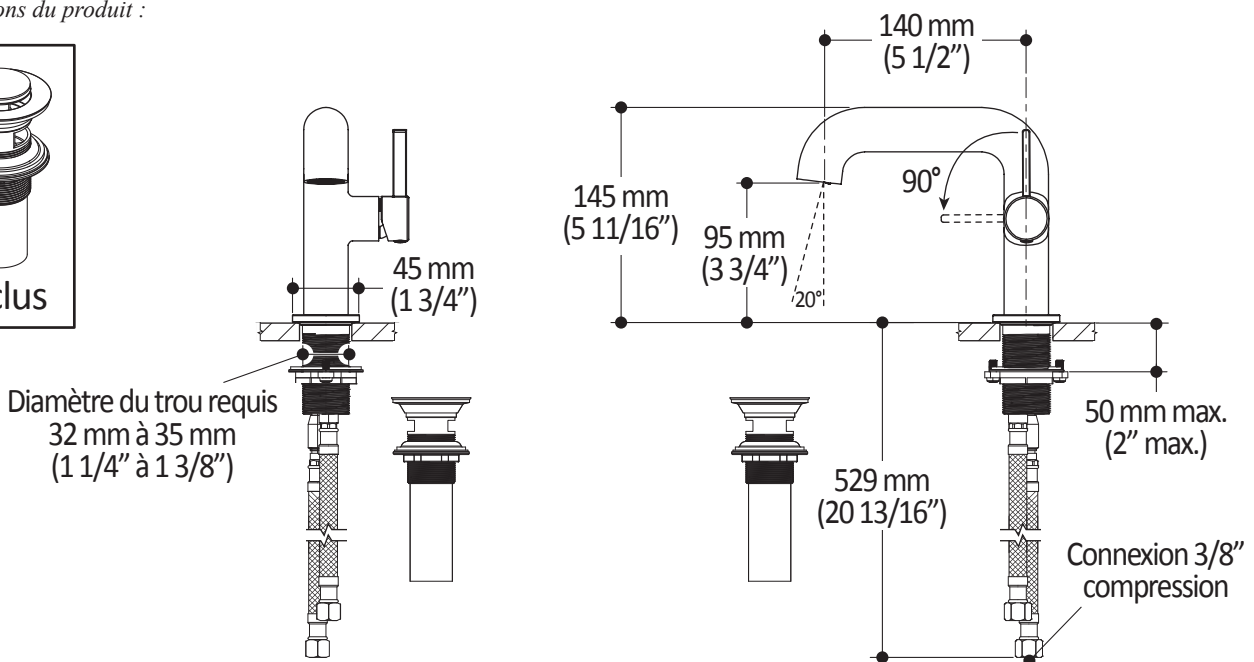

**BF1761**  
**Robinet de lavabo monotrou avec drain à pression**

**SPECIFICATIONS**

**Caractéristiques**

- Construction en laiton massif
- Jet aéré, caché et ajustable (20°)
- Installation monotrou
- Cartouche à disque en céramique
- Sans plomb : produit à très faible teneur en plomb (moins de 0.25 %)
- Inclus drain à pression avec trop-plein (AC1327)

**Couleurs (Finis)**

- Chrome : BF1761-110
- Noir mat : BF1761-160

**Débit maximal**

- 5.7 L/min (1.5 gpm)

**Certifications**

Le modèle spécifié rencontre ou dépasse les normes suivantes :

**Notes d'installation**

*Dimensions du produit :*

**Important :** Les dimensions sont approximatives et sont sujettes à changements sans préavis. Veuillez vous référer aux instructions d'installation.