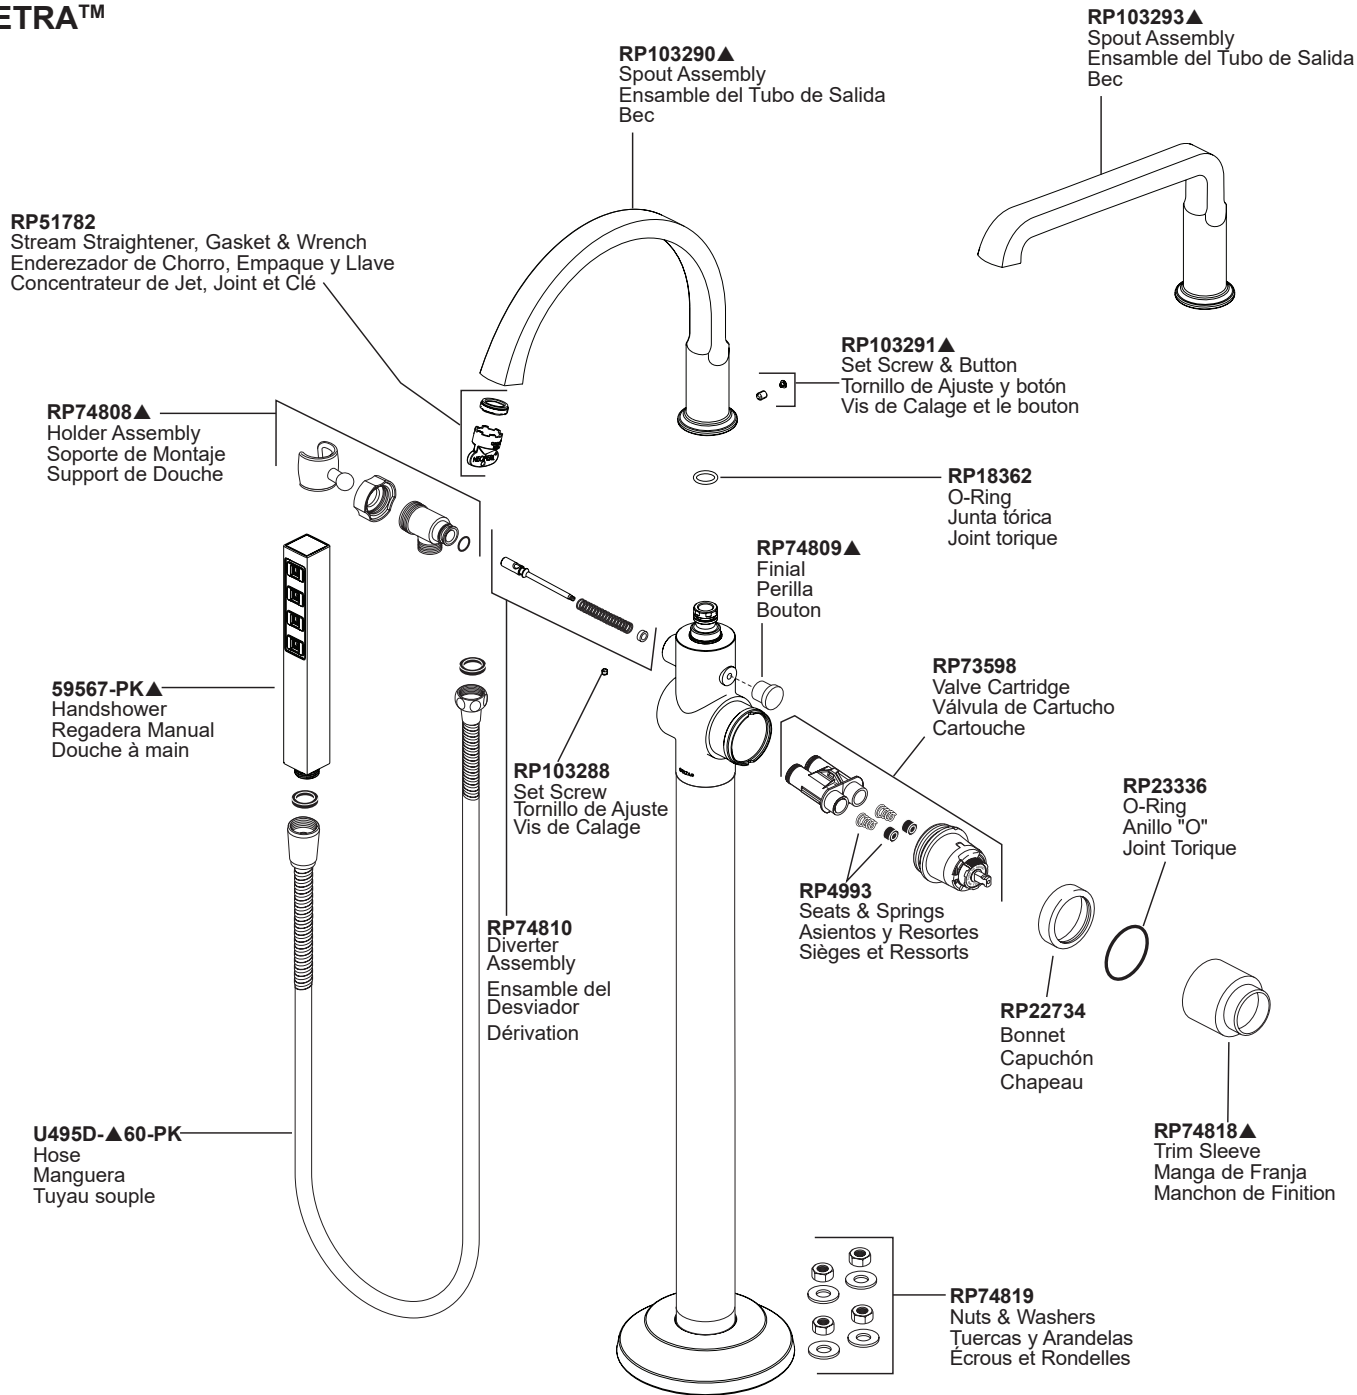

Models/Modelos/Modèles
T4788-LHP-FL & T4789-LHP-FL
 Series/Series/Seria
TETRA™

H587▲
 Handle Kit (Not included)
 Kit de manija (No incluido)
 Kit de poignée (Engager)

RP103275▲
 Set Screw & Button
 Tornillo de Ajuste y botón
 Vis de Calage et le bouton

H589▲
 Handle Kit (Not included)
 Kit de manija (No incluido)
 Kit de poignée (Engager)

RP103275▲
 Set Screw & Button
 Tornillo de Ajuste y botón
 Vis de Calage et le bouton

▲Specify Finish / Especificque el Acabado / Précisez le Fini