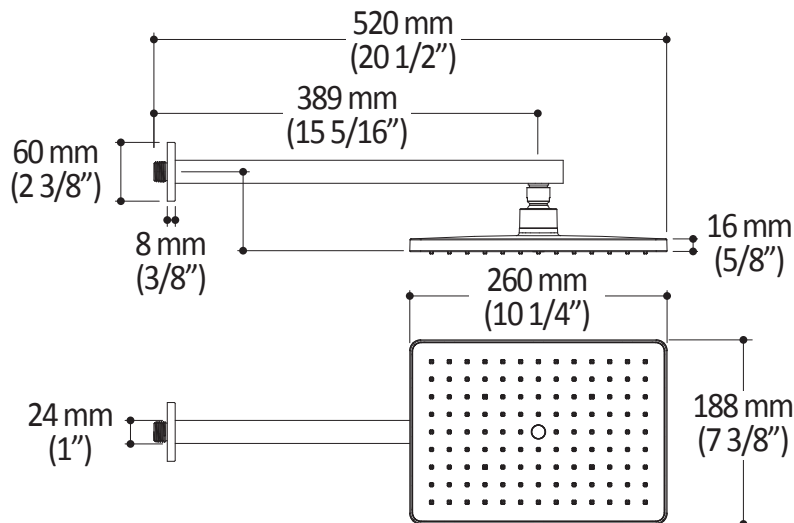

Dimensions du produit :

Important : Les dimensions sont approximatives et sont sujettes à changements sans préavis. Veuillez vous référer aux instructions d'installation.

Caractéristiques

- Entrée d'eau mâle 1/2NPT
- Dimension tête de pluie :
260 mm x 188 mm x 16 mm (10 1/4" x 7 3/8" x 5/8")
- Pointes souples pour un nettoyage facile du calcaire
- Orientation ajustable avec joint à rotule
- Bras en laiton massif et tête de pluie en plastique

Dimensions du produit :

Important : Les dimensions sont approximatives et sont sujettes à changements sans préavis. Veuillez vous référer aux instructions d'installation.

Caractéristiques

- Entrée d'eau mâle G1/2
- Dimension : 80 mm (3 1/8") x 110 (4 3/8")
- 2 fonctions directes et 1 fonction partagée
- Pointes souples pour un nettoyage facile du calcaire

Dimensions du produit :

Important : Les dimensions sont approximatives et sont sujettes à changements sans préavis. Veuillez vous référer aux instructions d'installation.

Caractéristiques

- Entrée d'eau femelle 1/2NPT
- Sortie d'eau mâle G1/2
- Connecteur ajustable en profondeur
- Fini PVS (Pulvérisation de Vapeur Solide) : procédé de haute technologie protégeant le fini de surface pour une durabilité accrue

Dimensions du produit :

Important : Les dimensions sont approximatives et sont sujettes à changements sans préavis. Veuillez vous référer aux instructions d'installation.

Caractéristiques

- Entrée d'eau 1/2" cuivre "Slip fit" ou mâle 1/2NPT avec ajustement de 76 mm (3")
- Construction en laiton massif
- Jet d'eau régulier
- Haut débit d'eau