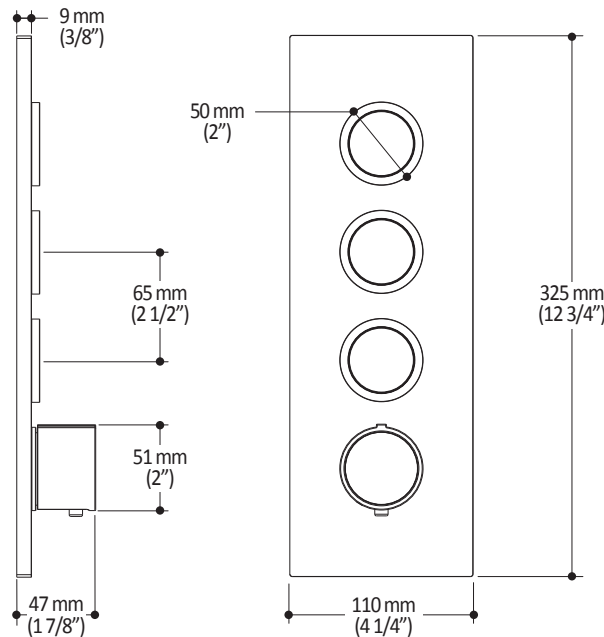

Dimensions du produit :

Important : Les dimensions sont approximatives et sont sujettes à changements sans préavis. Veuillez vous référer aux instructions d'installation.

Caractéristiques

- Entrée d'eau mâle 1/2NPT
- Dimension tête de pluie :
260 mm x 188 mm x 16 mm (10 1/4" x 7 3/8" x 5/8")
- Pointes souples pour un nettoyage facile du calcaire
- Orientation ajustable avec joint à rotule
- Bras en laiton massif et tête de pluie en plastique

Dimensions du produit :

Important : Les dimensions sont approximatives et sont sujettes à changements sans préavis. Veuillez vous référer aux instructions d'installation.

Caractéristiques

- Entrée d'eau mâle G1/2
- Dimension : 80 mm (3 1/8") x 110 (4 3/8")
- 2 fonctions directes et 1 fonction partagée
- Pointes souples pour un nettoyage facile du calcaire

Dimensions du produit :

Important : Les dimensions sont approximatives et sont sujettes à changements sans préavis. Veuillez vous référer aux instructions d'installation.

Caractéristiques

- Hauteur totale de 775 mm (30 1/2")
- Système de glissement facile à utiliser
- Système de verrouillage

Dimensions du produit :

Important : Les dimensions sont approximatives et sont sujettes à changements sans préavis. Veuillez vous référer aux instructions d'installation.

Caractéristiques

- Entrée d'eau 1/2" cuivre "Slip fit" ou mâle 1/2NPT avec ajustement de 76 mm (3")
- Construction en laiton massif
- Jet d'eau régulier
- Haut débit d'eau