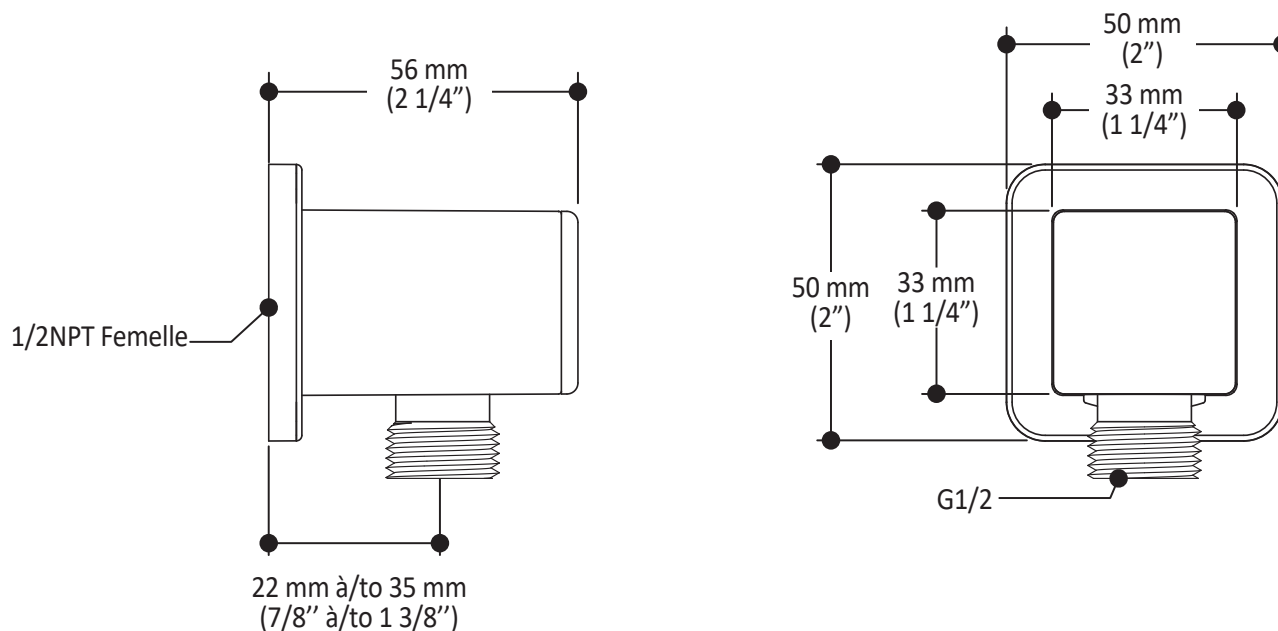

Dimensions du produit :

Important : Les dimensions sont approximatives et sont sujettes à changements sans préavis. Veuillez vous référer aux instructions d'installation.

Caractéristiques

- Entrée d'eau mâle 1/2NPT
- Dimension tête de pluie :
260 mm x 188 mm x 16 mm (10 1/4" x 7 3/8" x 5/8")
- Pointes souples pour un nettoyage facile du calcaire
- Orientation ajustable avec joint à rotule
- Bras en laiton massif et tête de pluie en plastique

Dimensions du produit :

Important : Les dimensions sont approximatives et sont sujettes à changements sans préavis. Veuillez vous référer aux instructions d'installation.

Caractéristiques

- Entrée d'eau mâle G1/2
- Dimension : 80 mm (3 1/8") x 110 (4 3/8")
- 2 fonctions directes et 1 fonction partagée
- Pointes souples pour un nettoyage facile du calcaire

Dimensions du produit :

Important : Les dimensions sont approximatives et sont sujettes à changements sans préavis. Veuillez vous référer aux instructions d'installation.

Caractéristiques

- Entrée d'eau femelle 1/2NPT
- Sortie d'eau mâle G1/2
- Connecteur ajustable en profondeur
- Fini PVS (Pulvérisation de Vapeur Solide) : procédé de haute technologie protégeant le fini de surface pour une durabilité accrue

Dimensions du produit :

Important : Les dimensions sont approximatives et sont sujettes à changements sans préavis. Veuillez vous référer aux instructions d'installation.

Caractéristiques

- Entrée d'eau 1/2" cuivre "Slip fit" ou mâle 1/2NPT avec ajustement de 76 mm (3")
- Construction en laiton massif
- Jet d'eau régulier
- Haut débit d'eau