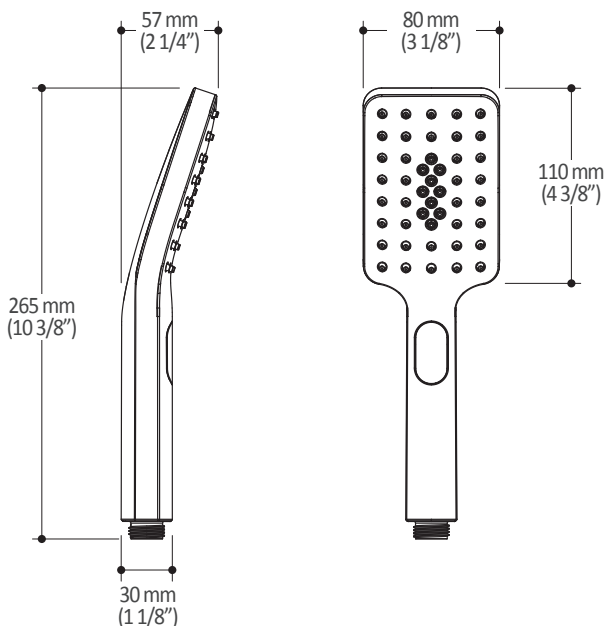

Dimensions du produit :

Important : Les dimensions sont approximatives et sont sujettes à changements sans préavis. Veuillez vous référer aux instructions d'installation.

Caractéristiques

- Entrée d'eau mâle 1/2NPT
- Dimension tête de pluie :
260 mm x 188 mm x 16 mm (10 1/4" x 7 3/8" x 5/8")
- Pointes souples pour un nettoyage facile du calcaire
- Orientation ajustable avec joint à rotule
- Bras en laiton massif et tête de pluie en plastique

Dimensions du produit :

Important : Les dimensions sont approximatives et sont sujettes à changements sans préavis. Veuillez vous référer aux instructions d'installation.

Caractéristiques

- Entrée d'eau mâle G1/2
- Dimension : 80 mm (3 1/8") x 110 (4 3/8")
- 2 fonctions directes et 1 fonction partagée
- Pointes souples pour un nettoyage facile du calcaire

Dimensions du produit :

Important : Les dimensions sont approximatives et sont sujettes à changements sans préavis. Veuillez vous référer aux instructions d'installation.

Caractéristiques

- Hauteur totale de 775 mm (30 1/2")
- Système de glissement facile à utiliser
- Système de verrouillage

Dimensions du produit :

Important : Les dimensions sont approximatives et sont sujettes à changements sans préavis. Veuillez vous référer aux instructions d'installation.

Caractéristiques

- Entrée d'eau 1/2" cuivre "Slip fit" ou mâle 1/2NPT avec ajustement de 76 mm (3")
- Construction en laiton massif
- Jet d'eau régulier
- Haut débit d'eau