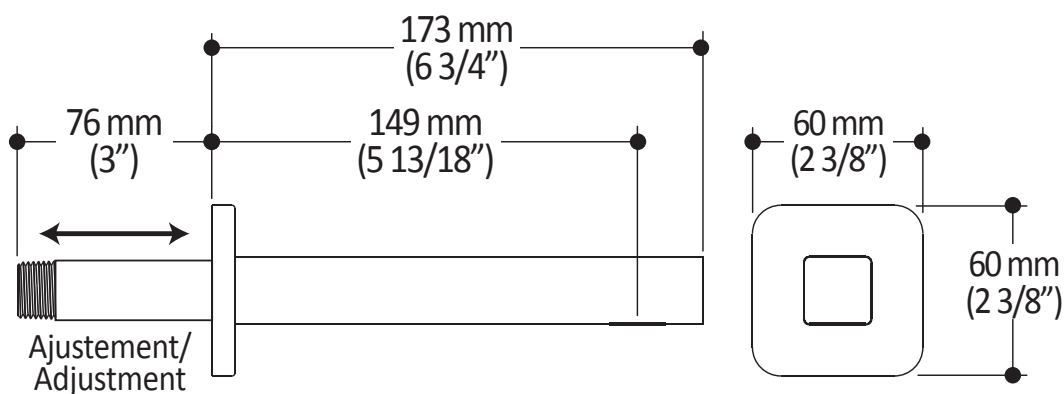

Important : Les dimensions sont approximatives et sont sujettes à changements sans préavis. Veuillez vous référer aux instructions d'installation.