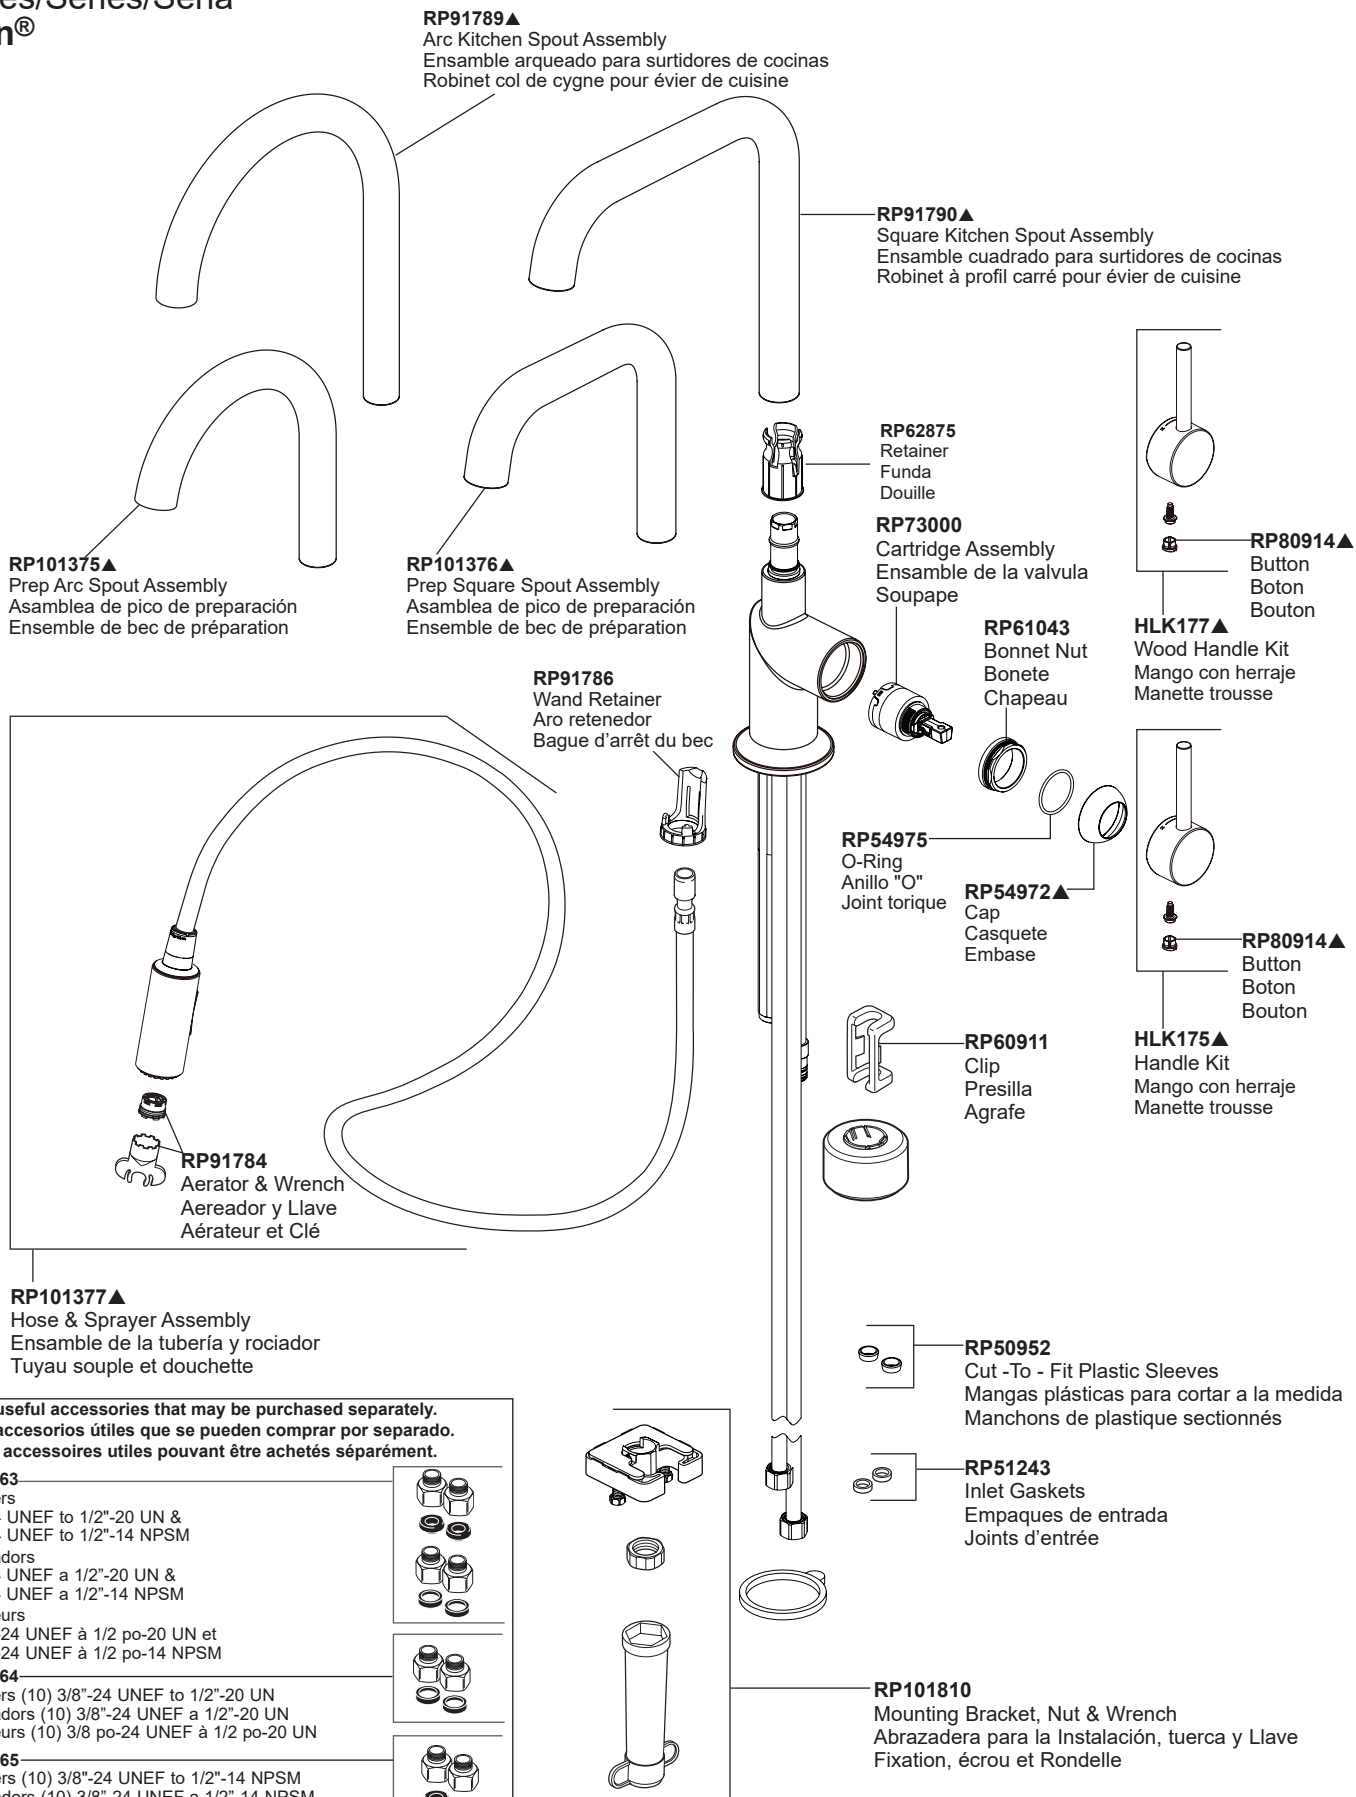

Models/Modelos/Modèles
63065LF-▲LHP, 63075LF-▲LHP, 63965LF-▲LHP & 63975LF-▲LHP
 Series/Series/Seria
Odin®

Other useful accessories that may be purchased separately.
Otros accesorios útiles que se pueden comprar por separado.
Autres accessoires utiles pouvant être achetés séparément.

RP63263
 Adapters
 3/8"-24 UNEF to 1/2"-20 UN &
 3/8"-24 UNEF to 1/2"-14 NPSM
 Adaptadors
 3/8"-24 UNEF a 1/2"-20 UN &
 3/8"-24 UNEF a 1/2"-14 NPSM
 Adapteurs
 3/8 po-24 UNEF à 1/2 po-20 UN et
 3/8 po-24 UNEF à 1/2 po-14 NPSM

RP63264
 Adapters (10) 3/8"-24 UNEF to 1/2"-20 UN
 Adaptadors (10) 3/8"-24 UNEF a 1/2"-20 UN
 Adapteurs (10) 3/8 po-24 UNEF à 1/2 po-20 UN

RP63265
 Adapters (10) 3/8"-24 UNEF to 1/2"-14 NPSM
 Adaptadors (10) 3/8"-24 UNEF a 1/2"-14 NPSM
 Adapteurs (10) 3/8 po-24 UNEF à 1/2 po-14 NPSM