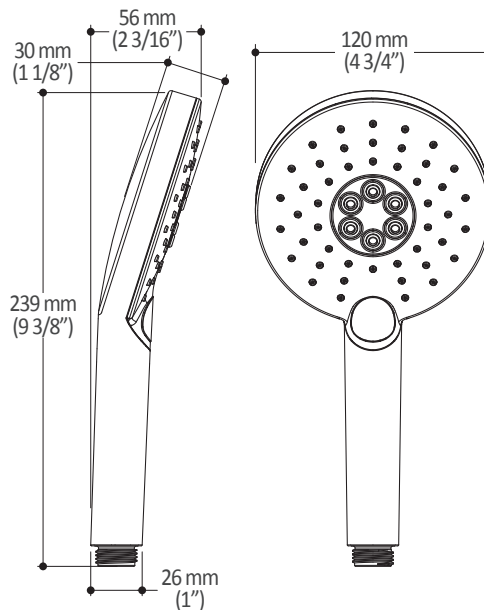

Caractéristiques

- 2 entrées d'eau mâle 1/2NPT vissée ou soudée
- 2 sorties d'eau mâle 1/2NPT vissée ou soudée
- Construction en laiton massif
- Ajustement total de 32 mm (1 1/4")
- Possibilité d'installation dos à dos
- Appuis inclus pour une meilleure stabilité lors de l'installation
- Possibilité de faire fonctionner une seule ou deux composantes simultanément

Dimensions du produit :

Important : Les dimensions sont approximatives et sont sujettes à changements sans préavis. Veuillez vous référer aux instructions d'installation.

Caractéristiques

- Entrée d'eau mâle 1/2NPT sur le bras mural
- Entrée d'eau femelle G1/2 sur la tête de pluie
- Diamètre tête de pluie de 220 mm (8 5/8")
- Système antitartre avec jets de pulvérisation flexibles
- Orientation ajustable avec joint à rotule

Dimensions du produit :

Important : Les dimensions sont approximatives et sont sujettes à changements sans préavis. Veuillez vous référer aux instructions d'installation.

Caractéristiques

- Dimension : 120 mm (4 3/4")
- Système anticalcaire avec jets de pulvérisation flexibles
- Entrée d'eau mâle G1/2
- 2 fonctions directes et 1 position partagée

Dimensions du produit :

Important : Les dimensions sont approximatives et sont sujettes à changements sans préavis. Veuillez vous référer aux instructions d'installation.

Caractéristiques

- Construction en plastique
- Hauteur totale de 742 mm (30")
- Système de glissement facile à utiliser
- Système de verrouillage