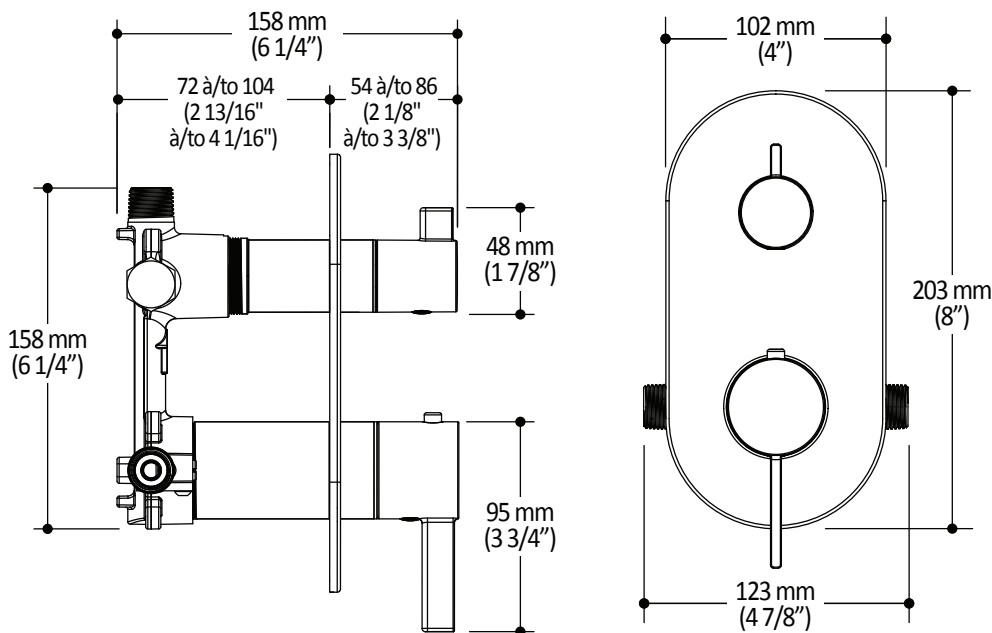

Caractéristiques

- 2 entrées d'eau mâle 1/2NPT vissée ou soudée
- 2 sorties d'eau mâle 1/2NPT vissée ou soudée
- Construction en laiton massif
- Ajustement total de 32 mm (1 1/4")
- Possibilité d'installation dos à dos
- Appuis inclus pour une meilleure stabilité lors de l'installation
- Possibilité de faire fonctionner une seule ou deux composantes simultanément

Dimensions du produit :

Important : Les dimensions sont approximatives et sont sujettes à changements sans préavis. Veuillez vous référer aux instructions d'installation.

Caractéristiques

- Entrée d'eau mâle 1/2NPT sur le bras mural
- Entrée d'eau femelle G1/2 sur la tête de pluie
- Diamètre tête de pluie de 220 mm (8 5/8")
- Système antitartre avec jets de pulvérisation flexibles
- Orientation ajustable avec joint à rotule

Dimensions du produit :

Important : Les dimensions sont approximatives et sont sujettes à changements sans préavis. Veuillez vous référer aux instructions d'installation.

Caractéristiques

- Dimension : 120 mm (4 3/4")
- Système anticalcaire avec jets de pulvérisation flexibles
- Entrée d'eau mâle G1/2
- 2 fonctions directes et 1 position partagée

Dimensions du produit :

Important : Les dimensions sont approximatives et sont sujettes à changements sans préavis. Veuillez vous référer aux instructions d'installation.

Caractéristiques

- Construction en plastique
- Hauteur totale de 742 mm (30")
- Système de glissement facile à utiliser
- Système de verrouillage