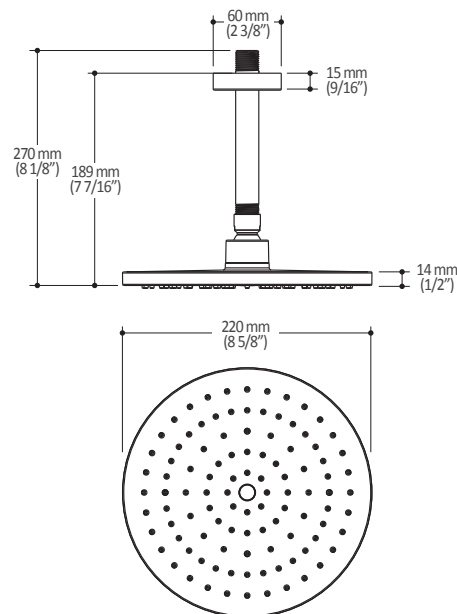

Caractéristiques

- 2 entrées d'eau mâle 1/2NPT vissée ou soudée
- 2 sorties d'eau mâle 1/2NPT vissée ou soudée
- Construction en laiton massif
- Ajustement total de 32 mm (1 1/4")
- Possibilité d'installation dos à dos
- Appuis inclus pour une meilleure stabilité lors de l'installation
- Possibilité de faire fonctionner une seule ou deux composantes simultanément

Dimensions du produit :

Important : Les dimensions sont approximatives et sont sujettes à changements sans préavis. Veuillez vous référer aux instructions d'installation.

Caractéristiques

- Entrée d'eau mâle 1/2NPT sur le bras mural
- Entrée d'eau femelle G1/2 sur la tête de pluie
- Diamètre tête de pluie de 220 mm (8 5/8")
- Système antitartre avec jets de pulvérisation flexibles
- Orientation ajustable avec joint à rotule

Dimensions du produit :

Important : Les dimensions sont approximatives et sont sujettes à changements sans préavis. Veuillez vous référer aux instructions d'installation.

Caractéristiques

- Dimension : 120 mm (4 3/4")
- Système anticalcaire avec jets de pulvérisation flexibles
- Entrée d'eau mâle G1/2
- 2 fonctions directes et 1 position partagée

Dimensions du produit :

Important : Les dimensions sont approximatives et sont sujettes à changements sans préavis. Veuillez vous référer aux instructions d'installation.

Caractéristiques

- Construction en laiton massif
- Connecteur ajustable en profondeur
- Entrée d'eau femelle 1/2NPT
- Sortie d'eau mâle G1/2