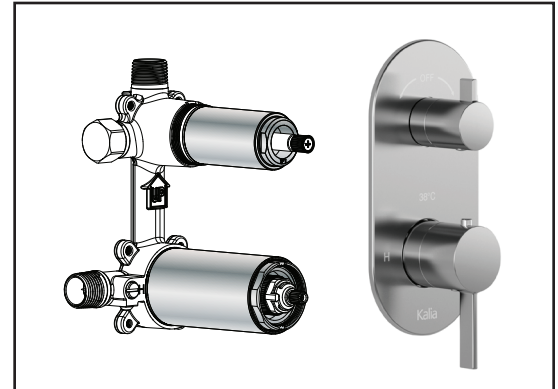

Caractéristiques

- 2 entrées d'eau mâle 1/2NPT vissée ou soudée
- 2 sorties d'eau mâle 1/2NPT vissée ou soudée
- Construction en laiton massif
- Ajustement total de 32 mm (1 1/4")
- Possibilité d'installation dos à dos
- Appuis inclus pour une meilleure stabilité lors de l'installation
- Possibilité de faire fonctionner une seule ou deux composantes simultanément

Couleurs (Finis)

- Chrome : BF1577-110
- Nickel pur PVS : BF1577-125
- Noir mat : BF1577-160

Débit maximal

- 1 sortie : 22 L/min (5.9 gpm) à 60 psi
- 2 sorties : 23.5 L/min (6.21 gpm) à 60 psi

Certifications

Le modèle spécifié rencontre ou dépasse les normes suivantes ;

Notes d'installation

L'installation doit être conforme aux instructions d'installation fournies avec le produit.

GARANTIE

Kalia inc. garantit ses produits contre tout défaut de matériel ou de fabrication dans des conditions normales d'utilisation et d'entretien. **Veillez vous référer à la garantie Kalia comprise avec chacun des produits pour obtenir plus de détails.**