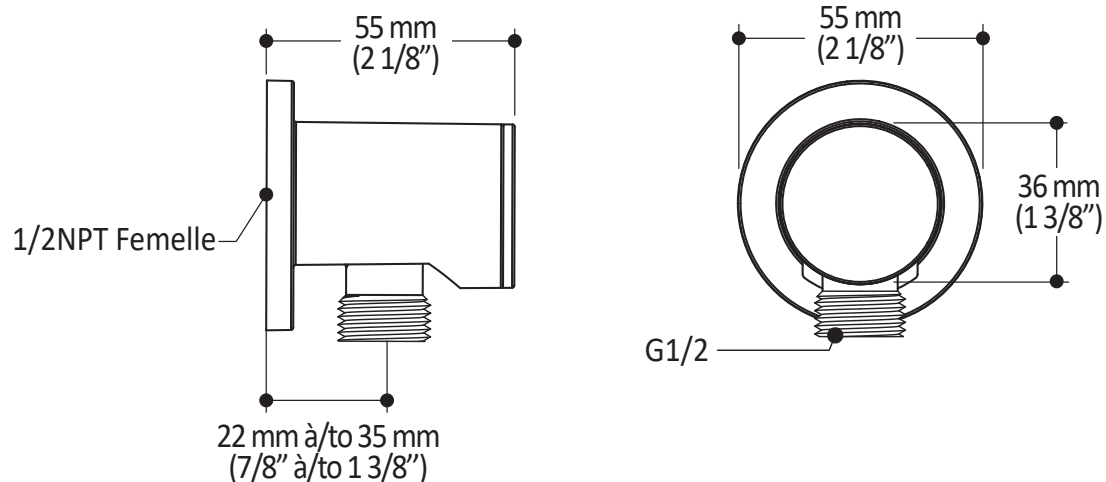

Dimensions du produit :

Important : Les dimensions sont approximatives et sont sujettes à changements sans préavis. Veuillez vous référer aux instructions d'installation.