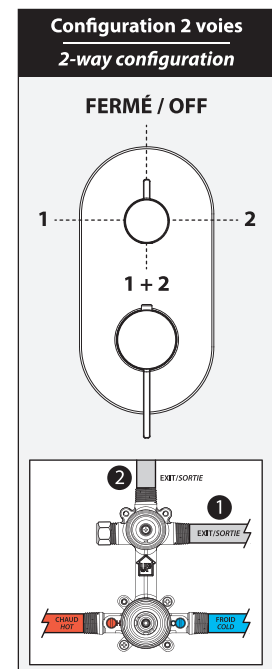

Composantes incluses

- BF1577-XXX* : Valve 1/2" de type T/P AQUATONIK^{MC} avec sélecteur intégré 2 voies (possibilité de faire fonctionner une seule ou deux composantes simultanément) et finition
- BF1634-XXX* : Tête de pluie avec bras vertical
- 104286-XXX* : Douchette à main 2 fonctions (2 fonctions directes et 1 fonction partagée)
- 103577-XXX* : Rail pour douchette
- 101620-XXX* : Boyau flexible de PVC 60"
- 106192-XXX* : Coude d'alimentation

Caractéristiques

- 2 entrées d'eau mâle 1/2NPT vissée ou soudée
- 2 sorties d'eau mâle 1/2NPT vissée ou soudée
- Construction en laiton massif
- Ajustement total de 32 mm (1 1/4")
- Possibilité d'installation dos à dos
- Appuis inclus pour une meilleure stabilité lors de l'installation
- Possibilité de faire fonctionner une seule ou deux composantes simultanément

Dimensions du produit :

Important : Les dimensions sont approximatives et sont sujettes à changements sans préavis. Veuillez vous référer aux instructions d'installation.

Caractéristiques

- Entrée d'eau mâle 1/2NPT sur le bras mural
- Entrée d'eau femelle G1/2 sur la tête de pluie
- Diamètre tête de pluie de 220 mm (8 5/8")
- Système antitartre avec jets de pulvérisation flexibles
- Orientation ajustable avec joint à rotule

Dimensions du produit :

Important : Les dimensions sont approximatives et sont sujettes à changements sans préavis. Veuillez vous référer aux instructions d'installation.

Caractéristiques

- Dimension : 120 mm (4 3/4")
- Système anticalcaire avec jets de pulvérisation flexibles
- Entrée d'eau mâle G1/2
- 2 fonctions directes et 1 position partagée