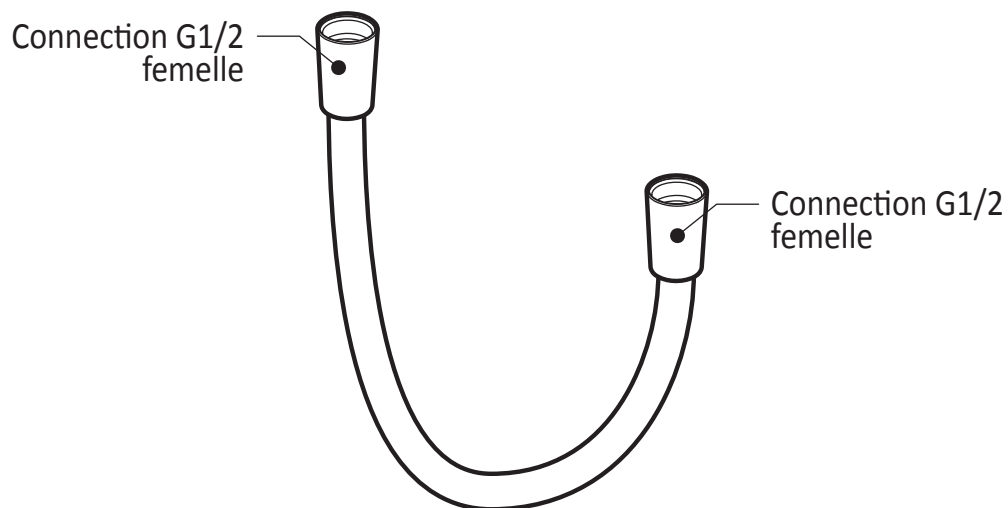

Caractéristiques

- 2 entrées d'eau mâle 1/2NPT vissée ou soudée
- 2 sorties d'eau mâle 1/2NPT vissée ou soudée
- Construction en laiton massif
- Ajustement total de 32 mm (1 1/4")
- Possibilité d'installation dos à dos
- Appuis inclus pour une meilleure stabilité lors de l'installation
- Possibilité de faire fonctionner une seule ou deux composantes simultanément

Dimensions du produit :

Important : Les dimensions sont approximatives et sont sujettes à changements sans préavis. Veuillez vous référer aux instructions d'installation.

Caractéristiques

- Entrée d'eau mâle 1/2NPT sur le bras mural
- Entrée d'eau femelle G1/2 sur la tête de pluie
- Diamètre tête de pluie de 220 mm (8 5/8")
- Système antitartre avec jets de pulvérisation flexibles
- Orientation ajustable avec joint à rotule

Dimensions du produit :

Important : Les dimensions sont approximatives et sont sujettes à changements sans préavis. Veuillez vous référer aux instructions d'installation.

Caractéristiques

- Connection G1/2 femelle
- Valve anti-retour intégrée

Dimensions du produit :

Important : Les dimensions sont approximatives et sont sujettes à changements sans préavis. Veuillez vous référer aux instructions d'installation.

Caractéristiques

- Construction en laiton massif
- Connecteur ajustable en profondeur
- Entrée d'eau femelle 1/2NPT
- Sortie d'eau mâle G1/2