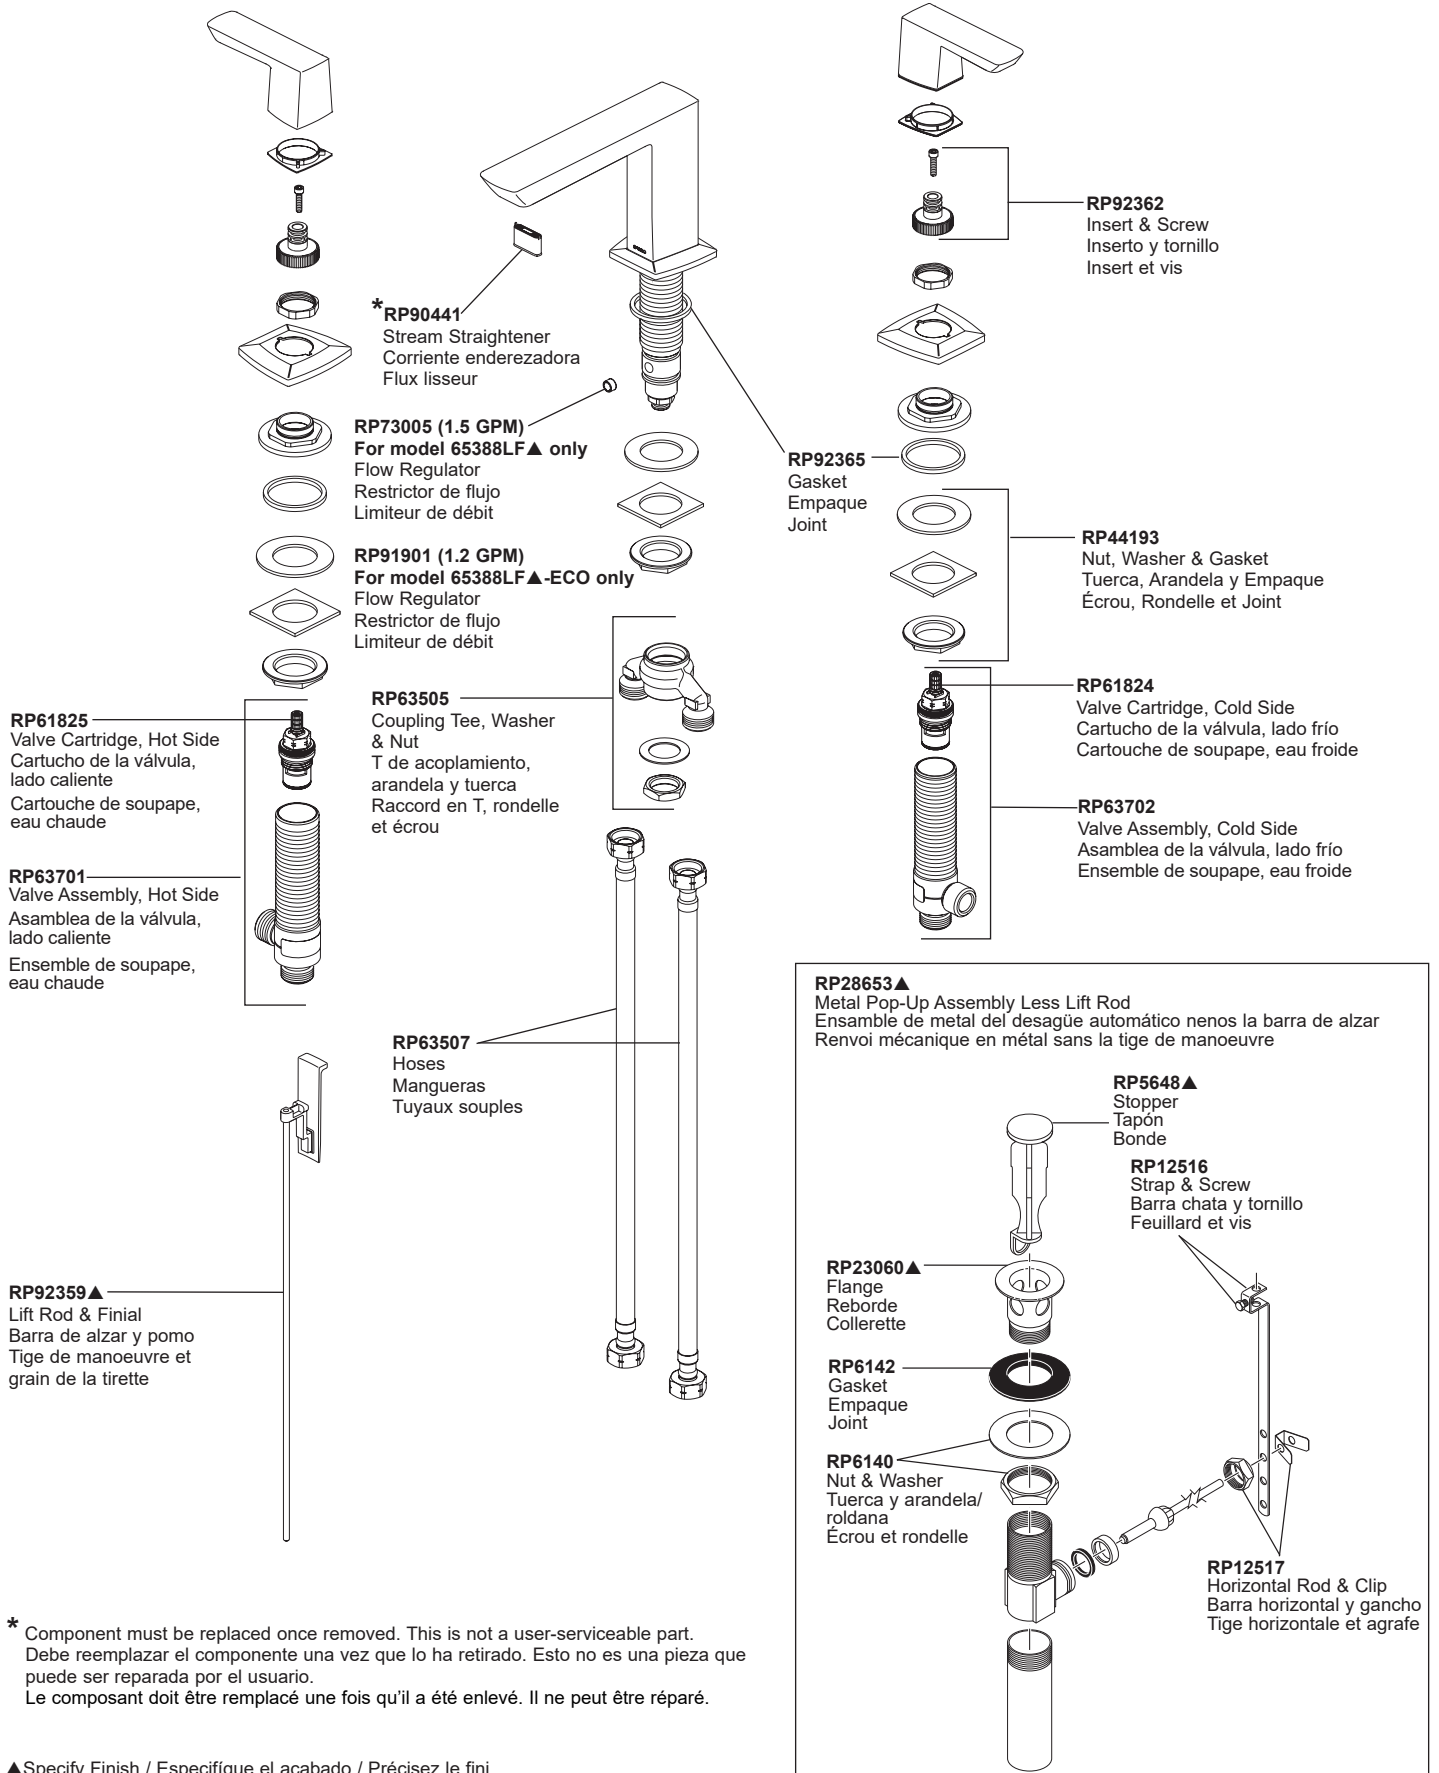

Vettis®

Model/Modelo/Modèle

65388LF▲ & 65388LF-▲ECO

* Component must be replaced once removed. This is not a user-serviceable part.
Debe reemplazar el componente una vez que lo ha retirado. Esto no es una pieza que puede ser reparada por el usuario.
Le composant doit être remplacé une fois qu'il a été enlevé. Il ne peut être réparé.

▲Specify Finish / Especificque el acabado / Précisez le fini