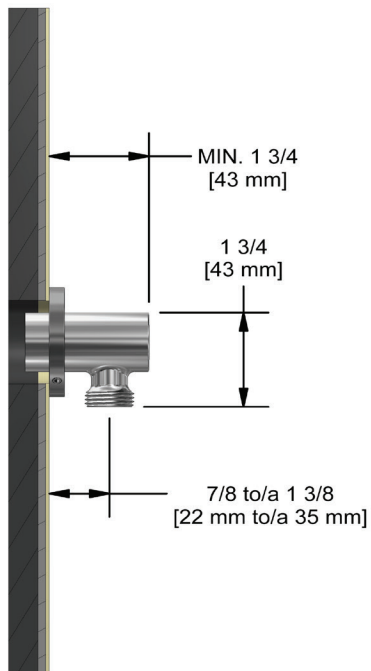

SPECIFICATIONS

DESCRIPTION

- Adjustable depth
- ½ outlet male
- ½ NPT inlet female

WARRANTY

- Most products or parts carry "Limited Warranties" against manufacturing defects. For US customers please visit houseofrohl.com/support and for Canadian customers please visit houseofrohl.ca/support for complete product and finish warranty.

Elbow supply

MODELS: 710

For warranty or additional information, contact:

US Customers

U.S.A.
houseofrohl.com/support
1-800-777-9762

QUEBEC / MARITIMES / WESTERN CANADA
QUÉBEC / MARITIMES / OUEST CANADIEN
QUEBEC / MARITIMOS / CANADA OCCIDENTAL
houseofrohl.ca/support
1-866-473-8442

Canadian Customers

ONTARIO
houseofrohl.ca/support
1-800-287-5354