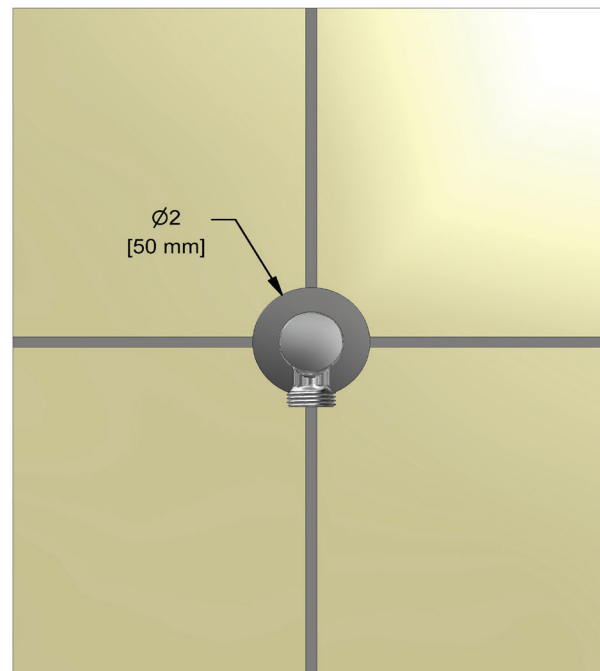

ESPECIFICACIONES

DESCRIPCIÓN

- Profundidad regulable
- Salida macho 1/2"
- Entrada hembra NPT de 1/2"

GARANTÍA

- La mayoría de los productos o piezas cuentan con "Garantías Limitadas" por defectos de fabricación. A los clientes en EE. UU. se les recomienda visitar houseofrohl.com/support y a los clientes en Canadá, houseofrohl.ca/support, para consultar las condiciones completas de la garantía de los productos y acabados.

Codo de salida de pared

MODELOS: 710

For warranty or additional information, contact:

US Customers

U.S.A.
houseofrohl.com/support
1-800-777-9762

QUEBEC / MARITIMES / WESTERN CANADA
QUÉBEC / MARITIMES / OUEST CANADIEN
QUEBEC / MARITIMOS / CANADA OCCIDENTAL
houseofrohl.ca/support
1-866-473-8442

Canadian Customers

ONTARIO
houseofrohl.ca/support
1-800-287-5354