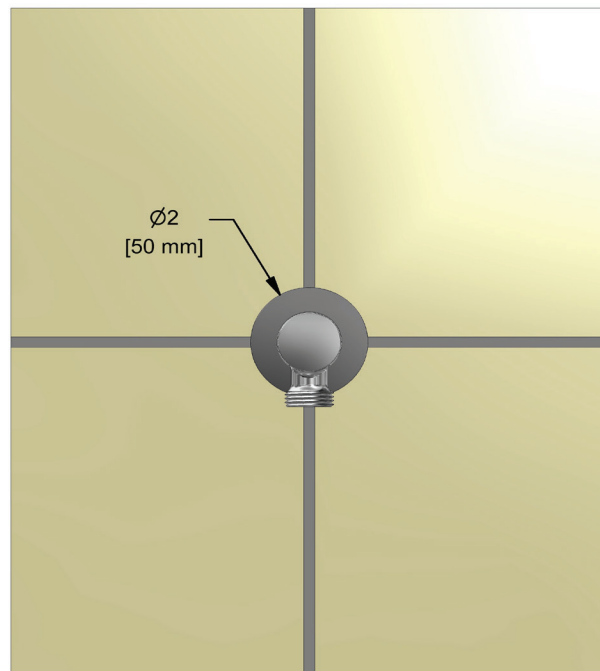

SPECIFICATIONS

DESCRIPTION

- Adjustable depth
- ½ outlet male
- ½ NPT inlet female

WARRANTY

- Most products or parts carry "Limited Warranties" against manufacturing defects. For US customers please visit houseofrohl.com/support and for Canadian customers please visit houseofrohl.ca/support for complete product and finish warranty.

Elbow supply

MODELS: 710

For warranty or additional information, contact:

US Customers

U.S.A.
houseofrohl.com/support
1-800-777-9762

QUEBEC / MARITIMES / WESTERN CANADA
QUÉBEC / MARITIMES / OUEST CANADIEN
QUEBEC / MARITIMOS / CANADA OCCIDENTAL
houseofrohl.ca/support
1-866-473-8442

Canadian Customers

ONTARIO
houseofrohl.ca/support
1-800-287-5354