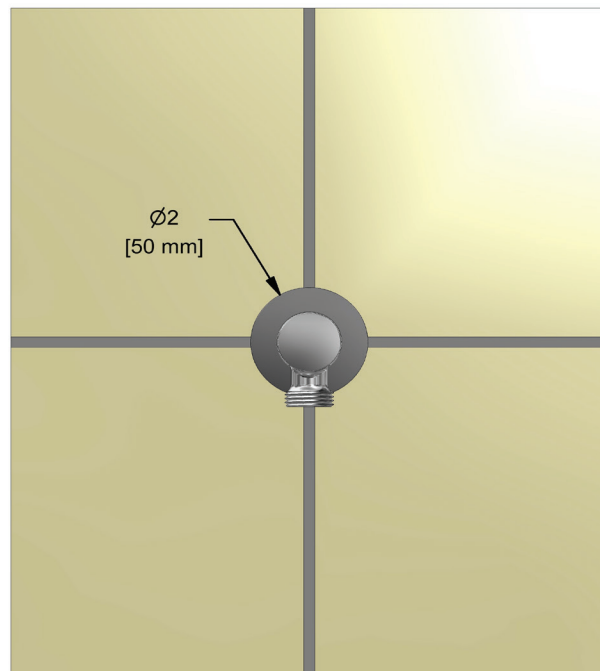

SPÉCIFICATIONS

DESCRIPTION

- Ajustable en profondeur
- Sortie d'eau 1/2 mâle
- Entrée femelle de 1/2 po NPT

GARANTIE

- La plupart des produits ou pièces comprend des «garanties limitées» contre les défauts de fabrication. Pour les clients des États-Unis: veuillez consulter houseofrohl.com/support; Pour les clients du Canada : veuillez consulter houseofrohl.ca/support pour connaître les conditions complètes de la garantie des produits et finis.

Coude de raccordement

MODÈLES : 710

For warranty or additional information, contact:

US Customers

U.S.A.
houseofrohl.com/support
1-800-777-9762

QUEBEC / MARITIMES / WESTERN CANADA
QUÉBEC / MARITIMES / OUEST CANADIEN
QUEBEC / MARITIMOS / CANADA OCCIDENTAL
houseofrohl.ca/support
1-866-473-8442

Canadian Customers

ONTARIO
houseofrohl.ca/support
1-800-287-5354