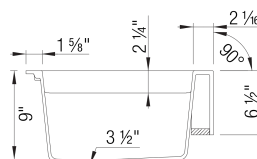

Données techniques de l'évier

Couleur	SKU
Anthracite	402590
Gris Métallique	402592
Cendre	402591
Blanc	402593
Café	402595
Noir charbon	402597
Truffe	402596
Blanc Doux	402901
Gris Volcan	402944

Conseils de conception et d'aménagement

- Largeur min. armoire: 33 po (840 mm)
- Hauteur du tableau avant: 6.5 po

Ce qui est inclus:

Crépine(s) de 3 ½ po (90 mm) en inox

Instructions d'installation

Garantie à vie limitée

Il est possible que cette largeur minimale soit insuffisante en raison de la configuration intérieure de votre armoire. Consultez votre ébéniste.

Ce modèle devrait être livré sur palette.

Codes & Standards

CSA B45.8-18/ IAPMO Z403-2018

Accessoires optionnels

Grille d'évier	239955
Planche à découper en hêtre	235010
Grille d'évier flottant	406533
Plaque de recouvrement	517666
CapFlow	

VINTERA 33 SILGRANIT

Garantie

Texte de la garantie

Conformité

Les éviers et les robinets BLANCO sont testés et conformes aux normes, et sont homologués par les organismes appropriés. Pour connaître le détail des certifications de chacun de nos produits, n'hésitez pas à communiquer avec nous ou à joindre ces organismes d'homologation.

Consultez nos vidéos pratiques pour en savoir plus sur l'installation et l'entretien des produits BLANCO: Vidéos:

<https://www.blanco.com/en-canada/>