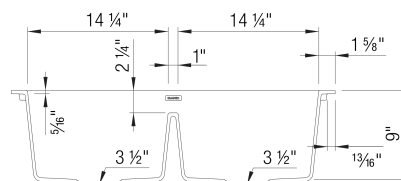

Données techniques de l'évier

Couleur	SKU
Anthracite	402590
Gris Métallique	402592
Cendre	402591
Blanc	402593
Café	402595
Noir charbon	402597
Truffe	402596
Blanc Doux	402901
Gris Volcan	402944

Conseils de conception et d'aménagement

- Largeur min. armoire: 33 po (840 mm)
- Hauteur du tableau avant: 6.5 po

Ce qui est inclus:

Crépine(s) de 3 ½ po (90 mm) en inox

Instructions d'installation

Garantie à vie limitée

Il est possible que cette largeur minimale soit insuffisante en raison de la configuration intérieure de votre armoire. Consultez votre ébéniste.

Ce modèle devrait être livré sur palette.

Codes & Standards

CSA B45.8-18/ IAPMO Z403-2018

Accessoires optionnels

Grille d'évier	239955
Planche à découper en hêtre	235010
Grille d'évier flottant	406533
Plaque de recouvrement	517666
CapFlow	

VINTERA 33 SILGRANIT

Garantie

Texte de la garantie

Conformité

Les éviers et les robinets BLANCO sont testés et conformes aux normes, et sont homologués par les organismes appropriés. Pour connaître le détail des certifications de chacun de nos produits, n'hésitez pas à communiquer avec nous ou à joindre ces organismes d'homologation.

Consultez nos vidéos pratiques pour en savoir plus sur l'installation et l'entretien des produits BLANCO: Vidéos:

<https://www.blanco.com/en-canada/>