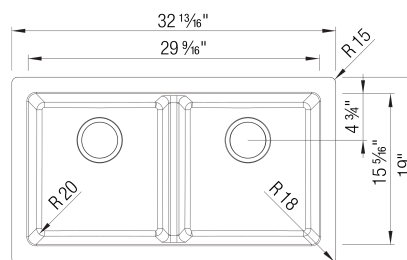

Données techniques de l'évier

Couleur	SKU
Anthracite	402590
Gris Métallique	402592
Cendre	402591
Blanc	402593
Café	402595
Noir charbon	402597
Truffe	402596
Blanc Doux	402901
Gris Volcan	402944

Conseils de conception et d'aménagement

- Largeur min. armoire: 33 po (840 mm)
- Hauteur du tableau avant: 6.5 po

Ce qui est inclus:

Crépine(s) de 3 ½ po (90 mm) en inox

Instructions d'installation

Garantie à vie limitée

Il est possible que cette largeur minimale soit insuffisante en raison de la configuration intérieure de votre armoire. Consultez votre ébéniste.

Ce modèle devrait être livré sur palette.

Codes & Standards

CSA B45.8-18/ IAPMO Z403-2018

Accessoires optionnels

Grille d'évier	239955
Planche à découper en hêtre	235010
Grille d'évier flottant	406533
Plaque de recouvrement	517666
CapFlow	

VINTERA 33 SILGRANIT

Garantie

Texte de la garantie

Conformité

Les éviers et les robinets BLANCO sont testés et conformes aux normes, et sont homologués par les organismes appropriés. Pour connaître le détail des certifications de chacun de nos produits, n'hésitez pas à communiquer avec nous ou à joindre ces organismes d'homologation.

Consultez nos vidéos pratiques pour en savoir plus sur l'installation et l'entretien des produits BLANCO: Vidéos:

<https://www.blanco.com/en-canada/>