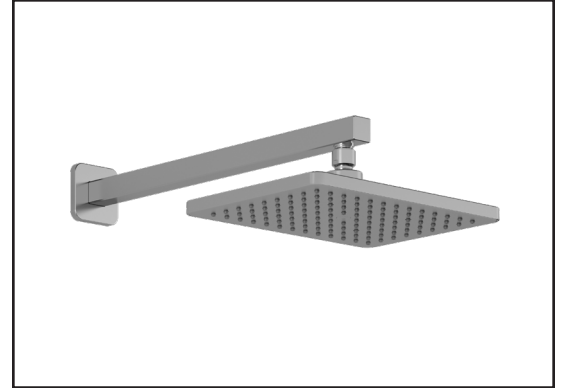

Caractéristiques

- Entrée d'eau mâle 1/2NPT
- Dimension tête de pluie :
  260 mm x 188 mm x 16 mm (10 1/4" x 7 3/8" x 5/8")
- Pointes souples pour un nettoyage facile du calcaire
- Orientation ajustable avec joint à rotule
- Bras en laiton massif et tête de pluie en plastique

Couleurs (Finis)

- Chrome : BF1626-110
- Nickel pur PVS : BF1626-125
- Noir mat : BF1626-160

Débit maximal

- 7.6 L/min (2 gpm) à 80 psi

Notes d'installation

L'installation doit être conforme aux instructions d'installation fournies avec le produit.

GARANTIE

Kalia inc. garantit ses produits contre tout défaut de matériel ou de fabrication dans des conditions normales d'utilisation et d'entretien. **Veillez vous référer à la garantie Kalia comprise avec chacun des produits pour obtenir plus de détails.**

Dimensions du produit :