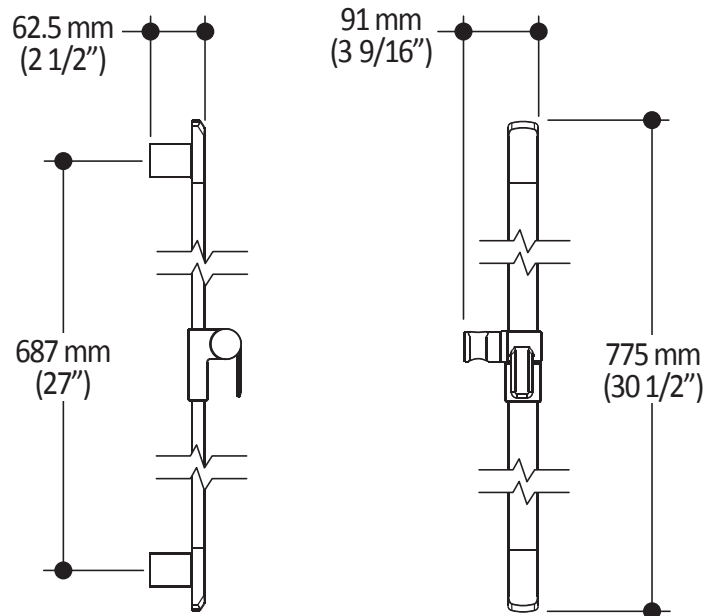

*Dimensions du produit :*

**Important :** Les dimensions sont approximatives et sont sujettes à changements sans préavis. Veuillez vous référer aux instructions d'installation.

**Caractéristiques**

- Entrée d'eau mâle 1/2NPT
- Dimension tête de pluie :  
260 mm x 188 mm x 16 mm (10 1/4" x 7 3/8" x 5/8")
- Pointes souples pour un nettoyage facile du calcaire
- Orientation ajustable avec joint à rotule
- Bras en laiton massif et tête de pluie en plastique

*Dimensions du produit :*

**Important :** Les dimensions sont approximatives et sont sujettes à changements sans préavis. Veuillez vous référer aux instructions d'installation.

**Caractéristiques**

- Entrée d'eau mâle G1/2
- Dimension : 80 mm (3 1/8") x 110 (4 3/8")
- 2 fonctions directes et 1 fonction partagée
- Pointes souples pour un nettoyage facile du calcaire

*Dimensions du produit :*

**Important :** Les dimensions sont approximatives et sont sujettes à changements sans préavis. Veuillez vous référer aux instructions d'installation.

**Caractéristiques**

- Hauteur totale de 775 mm (30 1/2")
- Système de glissement facile à utiliser
- Système de verrouillage

*Dimensions du produit :*

**Important :** Les dimensions sont approximatives et sont sujettes à changements sans préavis. Veuillez vous référer aux instructions d'installation.