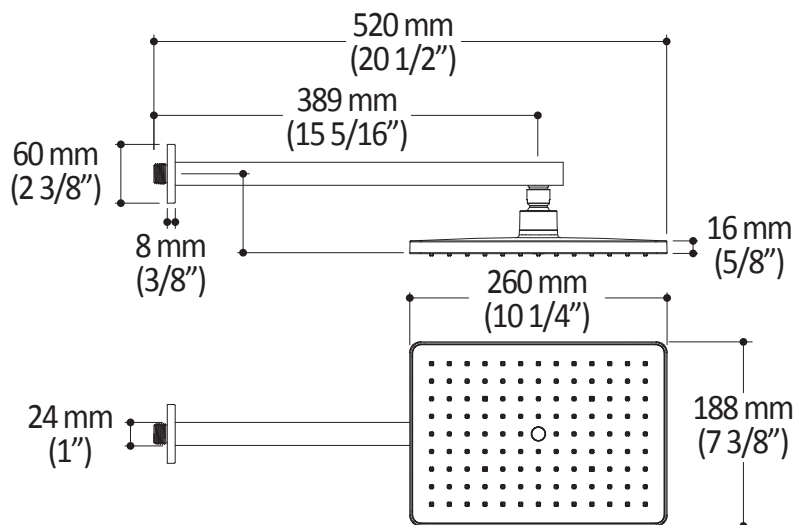

**Caractéristiques**

- Construction en laiton massif
- Ajustement total de 30 mm (1 3/16")

**Couleurs (Finis)**

- Chrome : 104091-110
- Nickel pur PVS : 104091-125
- Noir mat : 104091-160

**Notes d'installation**

*Dimensions du produit :*

**Important :** Les dimensions sont approximatives et sont sujettes à changements sans préavis. Veuillez vous référer aux instructions d'installation.

**Caractéristiques**

- Entrée d'eau mâle 1/2NPT
- Dimension tête de pluie :  
260 mm x 188 mm x 16 mm (10 1/4" x 7 3/8" x 5/8")
- Pointes souples pour un nettoyage facile du calcaire
- Orientation ajustable avec joint à rotule
- Bras en laiton massif et tête de pluie en plastique

*Dimensions du produit :*

**Important :** Les dimensions sont approximatives et sont sujettes à changements sans préavis. Veuillez vous référer aux instructions d'installation.

**Caractéristiques**

- Entrée d'eau mâle G1/2
- Dimension : 80 mm (3 1/8") x 110 (4 3/8")
- 2 fonctions directes et 1 fonction partagée
- Pointes souples pour un nettoyage facile du calcaire