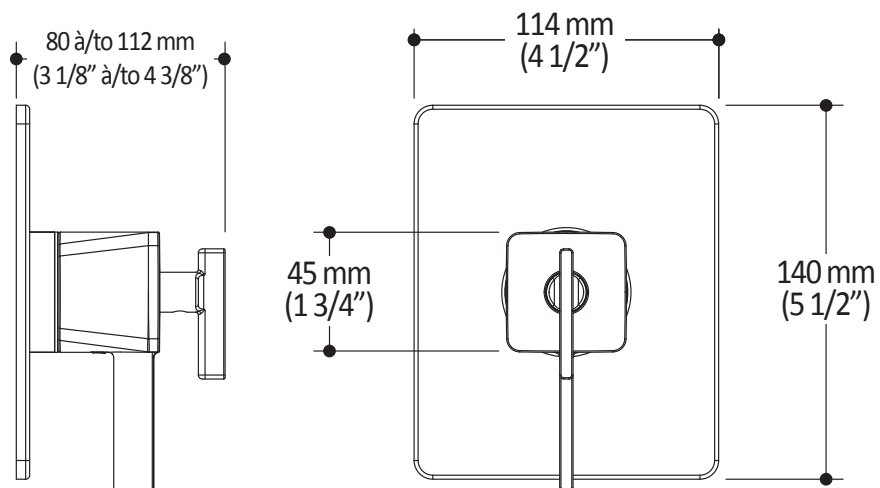

**Caractéristiques**

- Construction en laiton massif
- Ajustement total de 30 mm (1 3/16")

**Couleurs (Finis)**

- Chrome : 104091-110
- Nickel pur PVS : 104091-125
- Noir mat : 104091-160

**Notes d'installation**

*Dimensions du produit :*

**Important :** Les dimensions sont approximatives et sont sujettes à changements sans préavis. Veuillez vous référer aux instructions d'installation.

**Caractéristiques**

- Entrée d'eau mâle 1/2NPT
- Dimension tête de pluie :  
260 mm x 188 mm x 16 mm (10 1/4" x 7 3/8" x 5/8")
- Pointes souples pour un nettoyage facile du calcaire
- Orientation ajustable avec joint à rotule
- Bras en laiton massif et tête de pluie en plastique

*Dimensions du produit :*

**Important :** Les dimensions sont approximatives et sont sujettes à changements sans préavis. Veuillez vous référer aux instructions d'installation.

**Caractéristiques**

- Entrée d'eau mâle G1/2
- Dimension : 80 mm (3 1/8") x 110 (4 3/8")
- 2 fonctions directes et 1 fonction partagée
- Pointes souples pour un nettoyage facile du calcaire

*Dimensions du produit :*

**Important :** Les dimensions sont approximatives et sont sujettes à changements sans préavis. Veuillez vous référer aux instructions d'installation.

**Caractéristiques**

- Hauteur totale de 775 mm (30 1/2")
- Système de glissement facile à utiliser
- Système de verrouillage