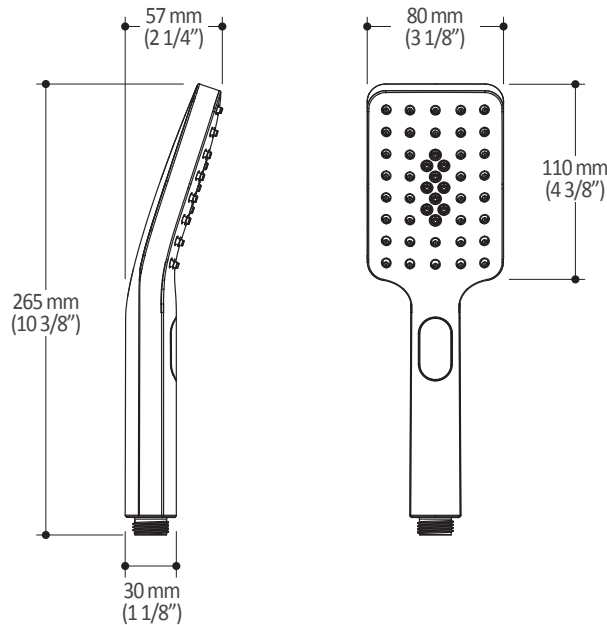

**Caractéristiques**

- Construction en laiton massif
- Ajustement total de 30 mm (1 3/16")

**Couleurs (Finis)**

- Chrome : 104091-110
- Nickel pur PVS : 104091-125
- Noir mat : 104091-160

**Notes d'installation**

*Dimensions du produit :*

**Important :** Les dimensions sont approximatives et sont sujettes à changements sans préavis. Veuillez vous référer aux instructions d'installation.

**Caractéristiques**

- Entrée d'eau mâle 1/2NPT
- Dimension tête de pluie :  
260 mm x 188 mm x 16 mm (10 1/4" x 7 3/8" x 5/8")
- Pointes souples pour un nettoyage facile du calcaire
- Orientation ajustable avec joint à rotule
- Bras en laiton massif et tête de pluie en plastique

*Dimensions du produit :*

**Important :** Les dimensions sont approximatives et sont sujettes à changements sans préavis. Veuillez vous référer aux instructions d'installation.

**Caractéristiques**

- Entrée d'eau mâle G1/2
- Dimension : 80 mm (3 1/8") x 110 (4 3/8")
- 2 fonctions directes et 1 fonction partagée
- Pointes souples pour un nettoyage facile du calcaire

*Dimensions du produit :*

**Important :** Les dimensions sont approximatives et sont sujettes à changements sans préavis. Veuillez vous référer aux instructions d'installation.

**Caractéristiques**

- Hauteur totale de 775 mm (30 1/2")
- Système de glissement facile à utiliser
- Système de verrouillage