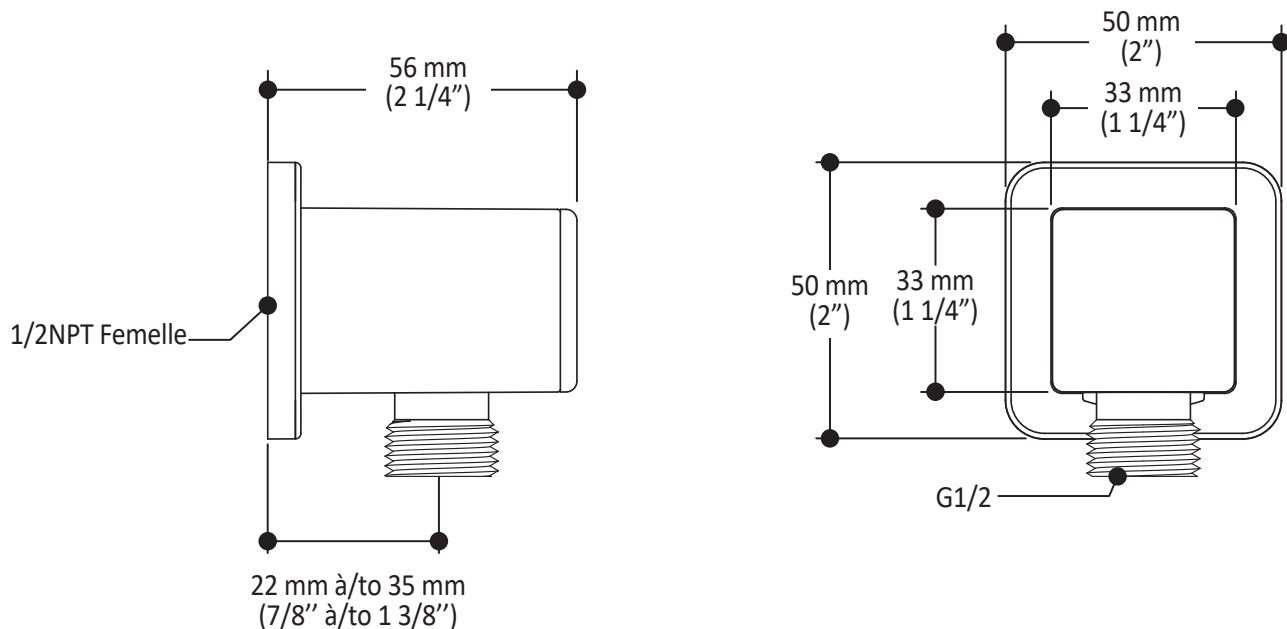

Dimensions du produit :

Important : Les dimensions sont approximatives et sont sujettes à changements sans préavis. Veuillez vous référer aux instructions d'installation.