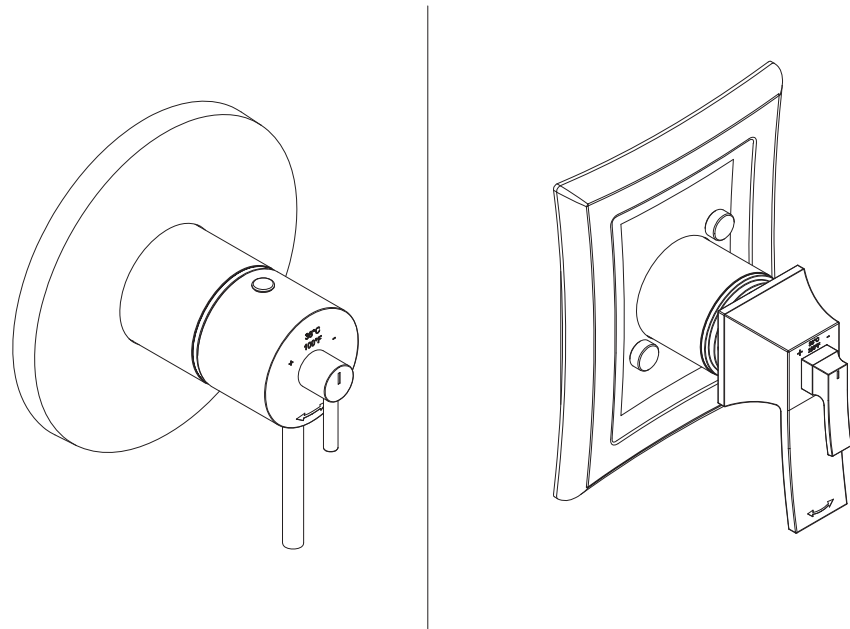

Installation guide / Guide d'installation / Guía de instalación

Before beginning the installation:

Read all instructions.
Purge the water supply system before connecting it to the faucet.

Type TP - For use with shower heads rated at 7L/min (1.8 gpm) or higher

Avant de commencer l'installation:

Lire toutes les instructions.
Purger votre système d'alimentation d'eau avant d'effectuer le branchement au robinet.

Type TP - Utiliser avec une tête de douche de 7L/min (1.8 gpm) ou plus

Antes de iniciar la instalación:

Lea todas las instrucciones.
Es necesario purgar previamente su sistema de alimentación de agua para efectuar la conexión del grifo.

Tipo TP – Utilizar con una regadera de ducha de 7L/min (1.8gpm) o más