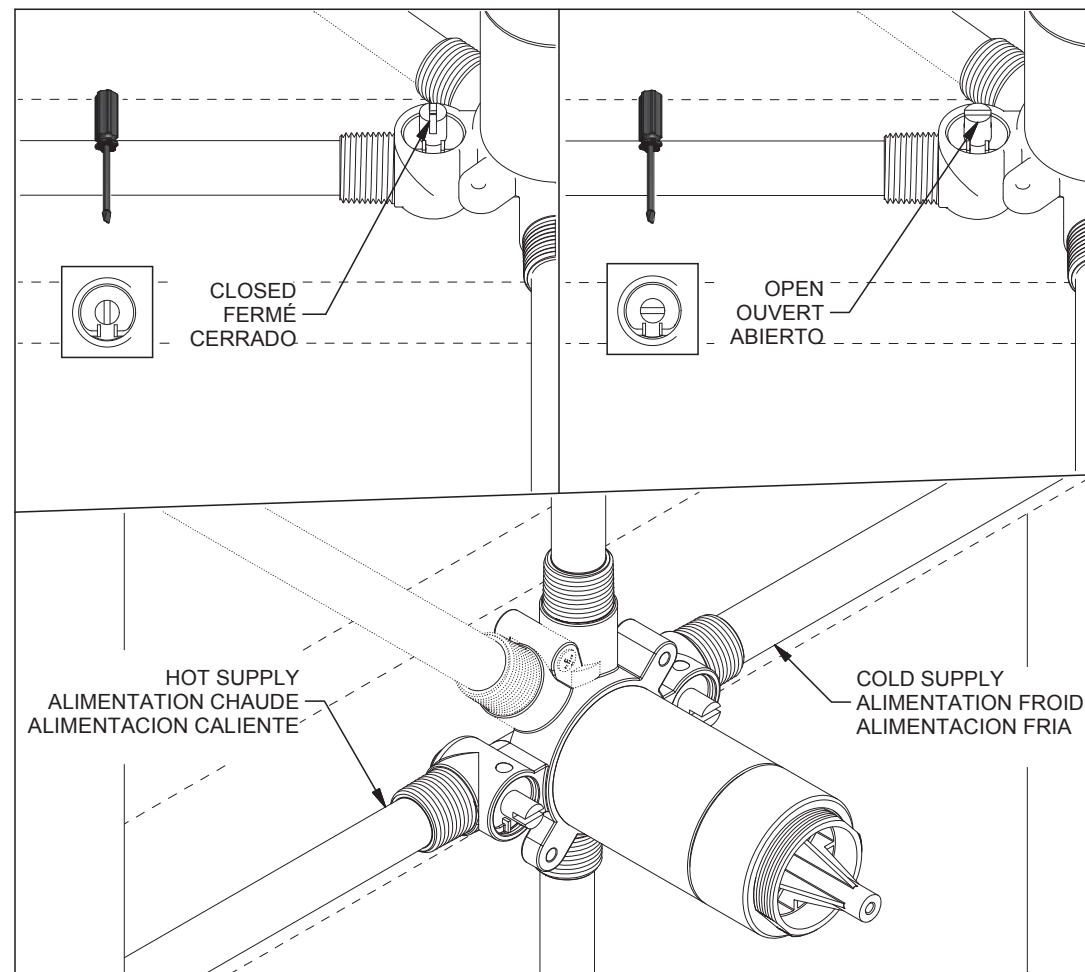

**STANDARD WALL
MUR STANDARD
PARED ESTÁNDAR**

**ACRYLIC WALL
MUR EN ACRYLIQUE
PARED DE ACRÍLICO**