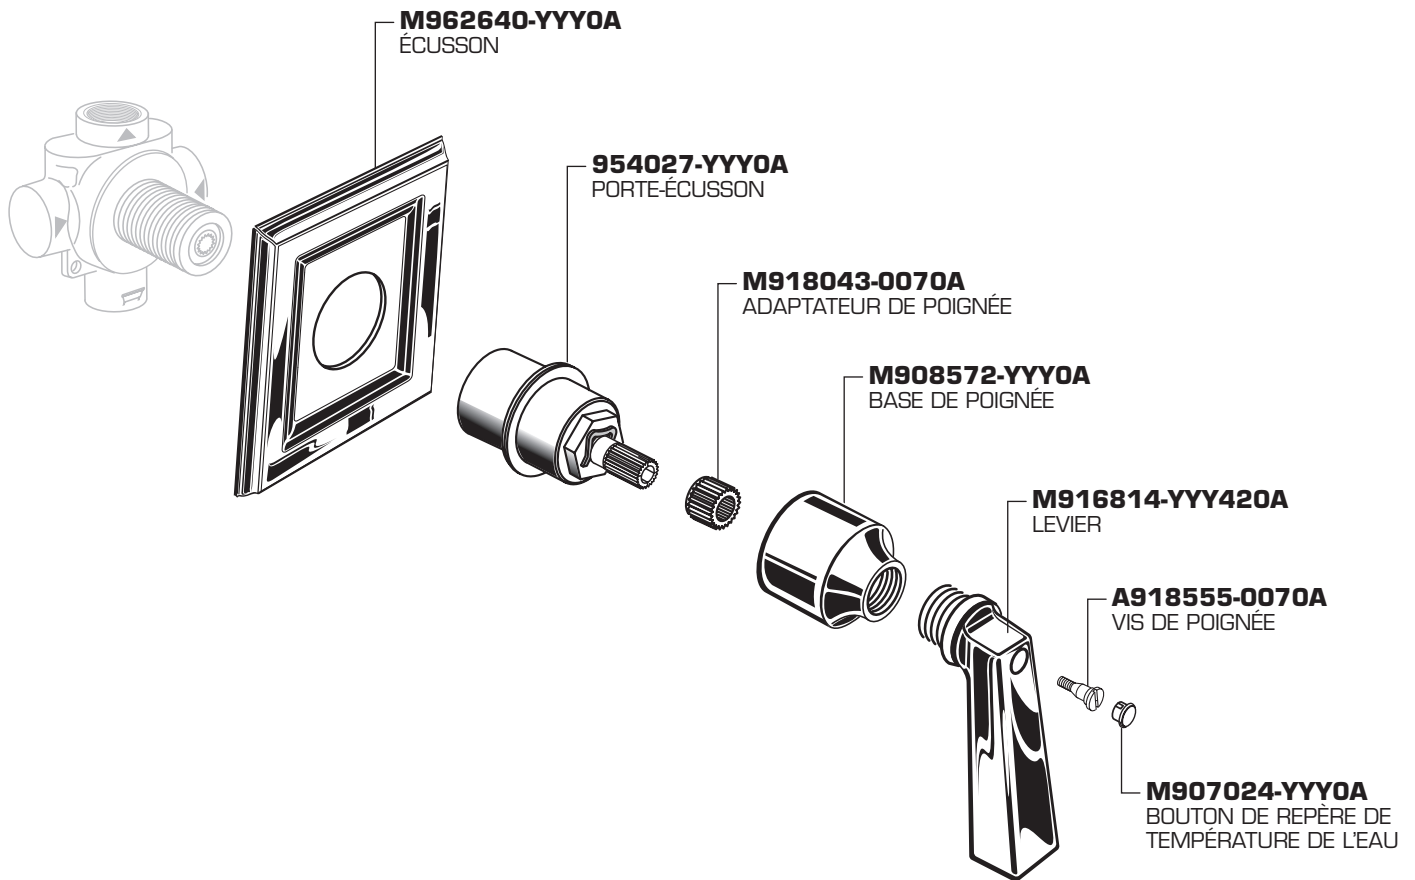

American Standard

TOWNSQUARE ROBINETTERIE D'INVERSEUR LEVIER EN MÉTAL

NUMÉROS DE MODÈLE

T555430

Remplacer the "YYY" par le
code de finition approprié

CHROME	002
BRONZE FROTTÉ À L'HUILE	224
NICKEL SATINÉ	295