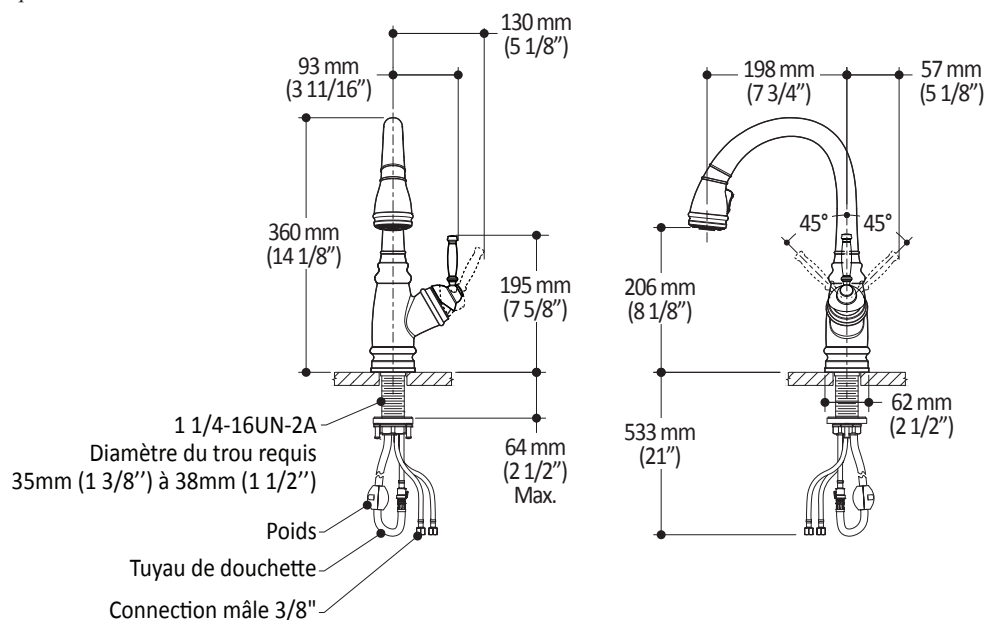

Couleurs (Finis)

- Chrome : KF1270-110
- Inox PVS* : KF1270-130

Certifications

Le modèle spécifié rencontre ou dépasse les normes suivantes ;

- ASME A112.18.1 / CSA B125.1
- ADA
- NSF 61

Emballage

- Dimensions : 645mm x 420mm x 90mm
(25 3/8" x 16 5/8" x 3 1/2")
- Volume : 0.85 pi³ (0.024 m³)
- Poids total : 9.65 lb (4.38 kg)

Débit maximal

- 8.3 litres/min. (2.2 gallons/min.)

Accessoires

- Plaque décorative 266mm (10 1/2")
Ajouter 11mm (7/16") en hauteur lorsqu'installé avec la plaque décorative.
 - Chrome : AC1000-110
 - Inox PVS* : AC1000-130

Dimensions du produit :

Important : Les dimensions sont approximatives et sont sujettes à changements sans préavis. Veuillez vous référer aux instructions d'installation.

Kalia inc.
1355, 2e Rue
Sainte-Marie (Québec)
Canada G6E 1G9