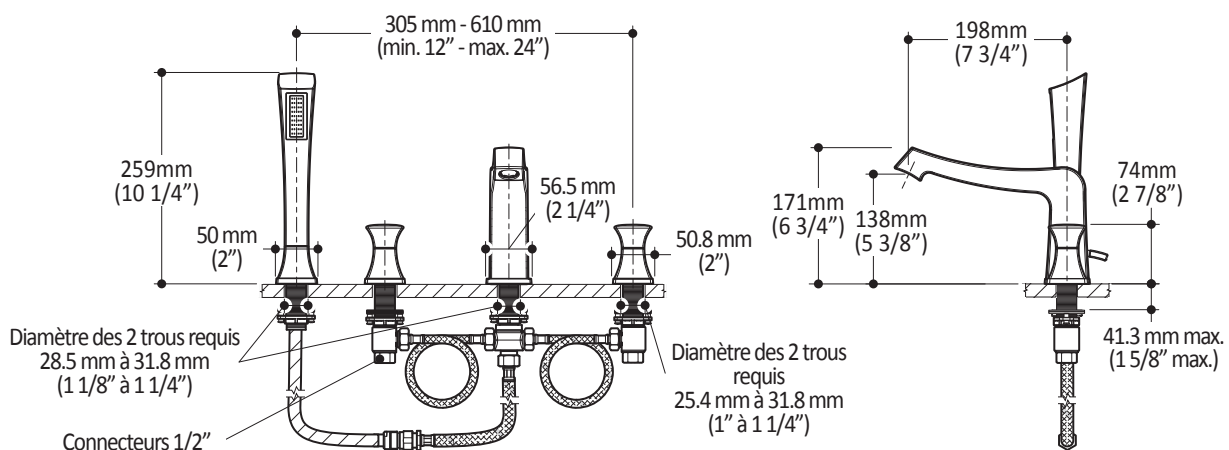

**UMANI^{MC}****BF1069****Robinet 4 morceaux pour baignoire avec douchette****SPÉCIFICATIONS****Caractéristiques**

- Construction en laiton massif
- Tuyau flexible 60"
- Jet régulier caché
- Manettes **Square™**
- Valves anti-retour intégrées
- Cartouche à disque en céramique
- Fini PVS (Pulvérisation de Vapeur Solide) : procédé de haute technologie protégeant le fini de surface pour une durabilité accrue

Couleurs (Finis)

- Chrome : BF1069-110
- Nickel brossé PVS : BF1069-120

Certifications

Le modèle spécifié rencontre ou dépasse les normes suivantes :

- ASME A112.18.1 / CSA B125.1

**Débit**

- Alimentation 1/2": 31.4 litres/min. (8.3 gallons US/min.) à 60 PSI.
- Alimentation 3/4": 40.5 litres/min. (10.7 gallons US/min.) à 60 PSI.

Emballage

- **Dimensions :**
730mm x 346mm x 117mm
(28 3/4" x 13 5/8" x 4 5/8")
- **Volume :** 1.05 pi³ (0.030 m³)
- **Poids total :** 14.4 lb (6.52 kg)

**Notes d'installation**

L'installation doit être conforme aux instructions d'installation fournies avec le produit.

Dimensions du produit :

Important : Les dimensions sont approximatives et sont sujettes à changements sans préavis. Veuillez vous référer aux instructions d'installation.

Kalia inc.

1355, 2e Rue
Sainte-Marie (Québec)
Canada G6E 1G9