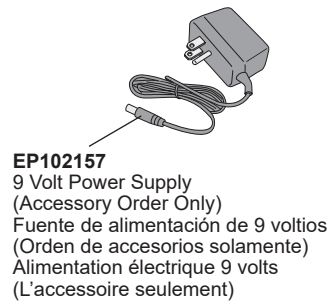

Odin®
Models/Modelos/Modèles
64375LF-▲LHP

EP92546

Solenoid Assembly
Ensemble de Solenoïde
Électrovanne

For PC, SS, GL, PN, PG, SL finishes, order **EP92546**

For BL finishes, order **EP92546XX**

Para acabados PC, SS, GL, PN, PG, SL, ordene **EP92546**

Para acabados BL, ordene **EP92546XX**

Pour les finis PC, SS, GL, PN, PG, SL, commandez **EP92546**

Pour les finis BL, commandez **EP92546XX**

Other useful accessories that may be purchased separately. Otros accesorios útiles que se pueden comprar por separado. Autres accessoires utiles pouvant être achetés séparément.	
RP63263 Adapters 3/8"-24 UNEF to 1/2"-20 UN & 3/8"-24 UNEF to 1/2"-14 NPSM Adaptadors 3/8"-24 UNEF a 1/2"-20 UN & 3/8"-24 UNEF a 1/2"-14 NPSM Adaptateurs 3/8 po-24 UNEF à 1/2 po-20 UN et 3/8 po-24 UNEF à 1/2 po-14 NPSM	
RP63264 Adapters (10) 3/8"-24 UNEF to 1/2"-20 UN Adaptadors (10) 3/8"-24 UNEF a 1/2"-20 UN Adaptateurs (10) 3/8 po-24 UNEF à 1/2 po-20 UN	
RP63265 Adapters (10) 3/8"-24 UNEF to 1/2"-14 NPSM Adaptadors (10) 3/8"-24 UNEF a 1/2"-14 NPSM Adaptateurs (10) 3/8 po-24 UNEF à 1/2 po-14 NPSM