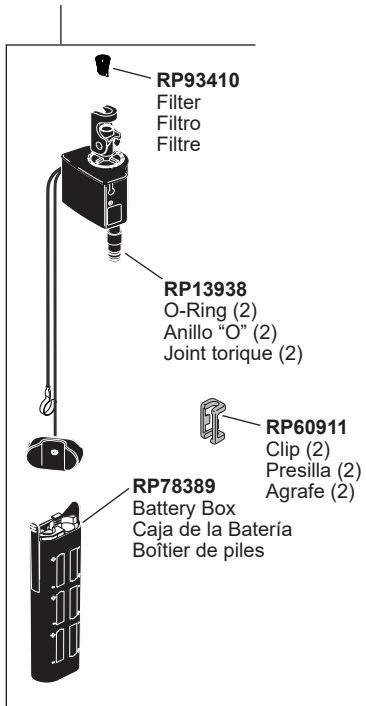

Odin®
Models/Modelos/Modèles
64375LF-▲LHP

EP92546

Solenoid Assembly
Ensemble de Solenoïde
Électrovanne

For PC, SS, GL, PN, PG, SL finishes, order **EP92546**

For BL finishes, order **EP92546XX**

Para acabados PC, SS, GL, PN, PG, SL, ordene **EP92546**

Para acabados BL, ordene **EP92546XX**

Pour les finis PC, SS, GL, PN, PG, SL, commandez **EP92546**

Pour les finis BL, commandez **EP92546XX**

Other useful accessories that may be purchased separately. Otros accesorios útiles que se pueden comprar por separado. Autres accessoires utiles pouvant être achetés séparément.	
RP63263 Adapters 3/8"-24 UNEF to 1/2"-20 UN & 3/8"-24 UNEF to 1/2"-14 NPSM Adaptadors 3/8"-24 UNEF a 1/2"-20 UN & 3/8"-24 UNEF a 1/2"-14 NPSM Adaptateurs 3/8 po-24 UNEF à 1/2 po-20 UN et 3/8 po-24 UNEF à 1/2 po-14 NPSM	
RP63264 Adapters (10) 3/8"-24 UNEF to 1/2"-20 UN Adaptadors (10) 3/8"-24 UNEF a 1/2"-20 UN Adaptateurs (10) 3/8 po-24 UNEF à 1/2 po-20 UN	
RP63265 Adapters (10) 3/8"-24 UNEF to 1/2"-14 NPSM Adaptadors (10) 3/8"-24 UNEF a 1/2"-14 NPSM Adaptateurs (10) 3/8 po-24 UNEF à 1/2 po-14 NPSM