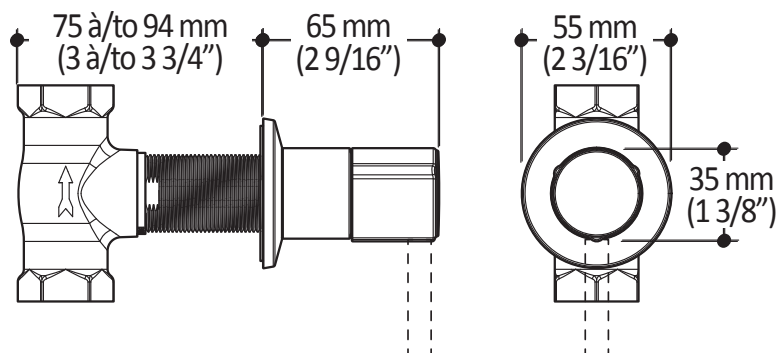

Caractéristiques

- Construction en laiton massif
- Finition sans vis apparentes
- Entrée d'eau 3/4" femelle NPT vissée
- Levier optionnel inclus

Couleurs (Finis)

- Chrome : BF1153-110

Certifications

Le modèle spécifié rencontre ou dépasse les normes suivantes :

Dimensions du produit :

Important : Les dimensions sont approximatives et sont sujettes à changements sans préavis. Veuillez vous référer aux instructions d'installation.