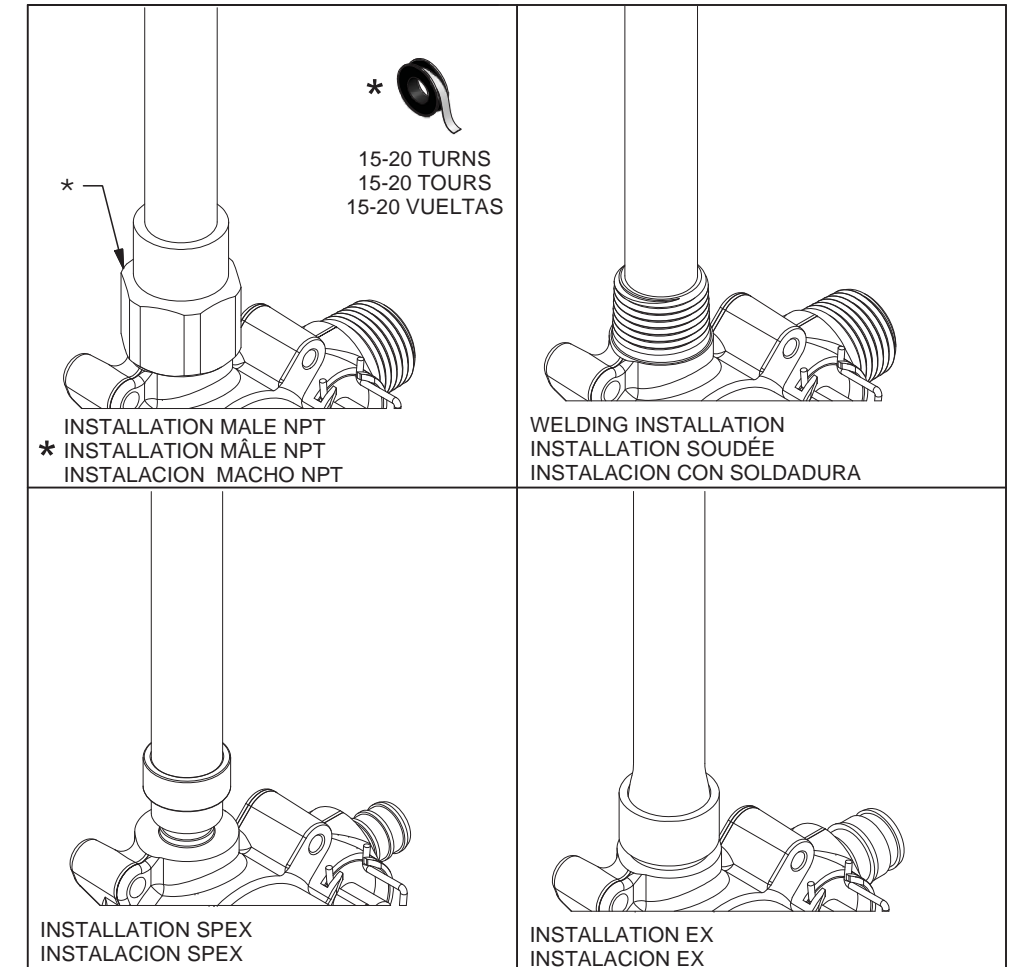

Installation guide / Guide d'installation / Guía de instalación

**STANDARD WALL
MUR STANDARD
PARED ESTÁNDAR**

Before beginning the installation:

Read all instructions.
Purge the water supply system before connecting it to the faucet.

Avant de commencer l'installation:

Lire toutes les instructions.
Purger votre système d'alimentation d'eau avant d'effectuer le branchement au robinet.

Antes de iniciar la instalación:

Lea todas las instrucciones.
Es necesario purgar previamente su sistema de alimentación de agua para efectuar la conexión del grifo.