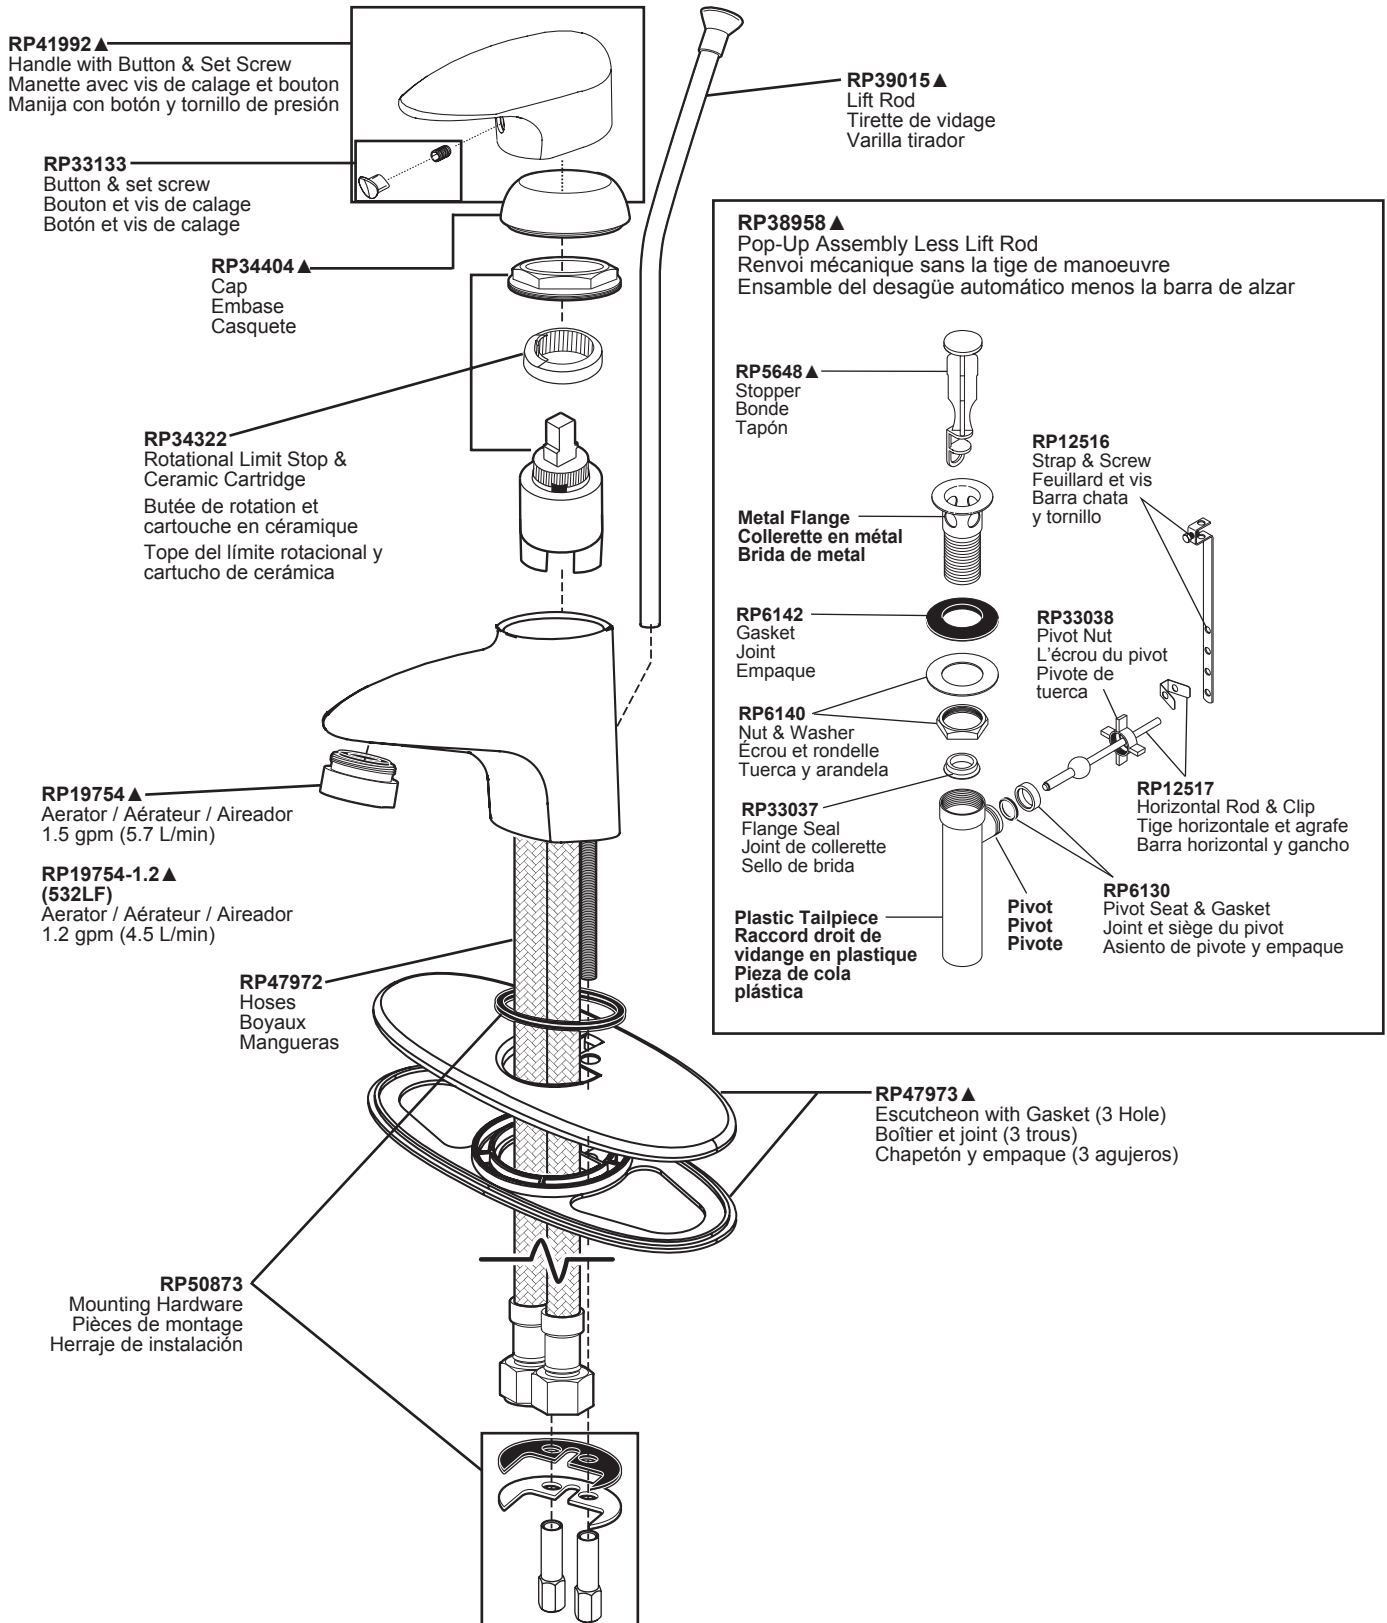

Single Handle Lavatory Faucet Robinet à une manette pour lavabo

Llave de lavamano de una manija

Model/Modèle/Modelo 532LF-WF Series/Series/Seria

Single Handle Lavatory Faucet

▲ Specify Finish
Précisez le Fini
Especifiqué el Acabado

Ref.: 209644 Rev. A