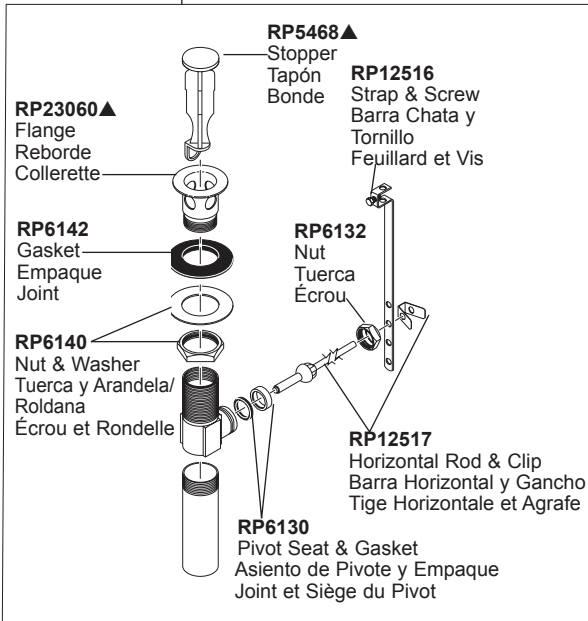

Model/Modelo/Modèle
 65350LF-▲, 65350LF-▲-ECO,
 65351LF-▲ & 65351LF-▲-ECO
 Series/Series/Seria
Sotria®

RP73870
 Spline Adapter & Screw
 Adaptadore de la Ranura y Tornillo
 Adaptateur Cannelés et Vis

RP76568▲
 Handle Escutcheon & Nut
 Chapa de Cubierta y Tuerca
 Plaque de Finition et l'écrou

RP73872
 Mounting nut & Gasket
 Brida de Montaje con Empaque
 Collettere avec joint

RP75786
 Valve Cartridge, Hot Side
 Cartucho de la Válvula ,
 Lado Caliente
 Cartouche de soupape,
 eau chaude

RP63758
 Gasket, Nut & Washer
 Empaque, Tuerca y Arandela
 Joint, écrou et rondelle

RP28653▲
 Metal Pop-Up Assembly Less Lift Rod
 Ensamble de Metal del Desagüe
 Automático Sin la Barra de Alzar
 Renvoi Mécanique en Métal Sans
 la Tige de Manoeuvre

RP76569
 Clip & Tee
 Gancho y conexión
 L'agrafe et connexion

RP63507
 Outlet Hose
 Manguera de Salida
 Flexible de sortie

* Component must be replaced once removed. This is not a user-serviceable part.
 Debe reemplazar el componente una vez que lo ha retirado.
 Esto no es una pieza que puede ser reparada por el usuario.
 Le composant doit être remplacé une fois qu'il a été enlevé. Il ne peut être réparé.