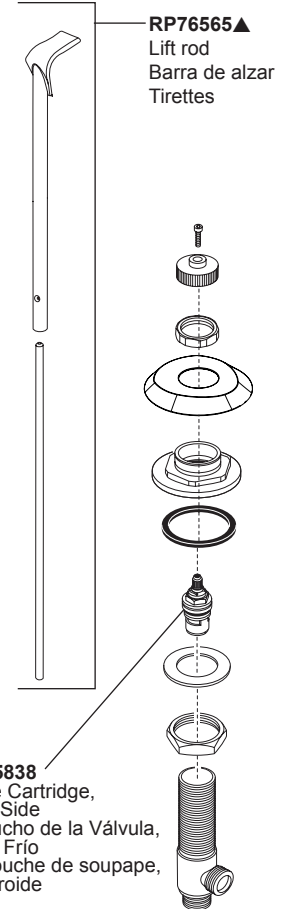

Model/Modelo/Modèle
 65350LF-▲, 65350LF-▲-ECO,
 65351LF-▲ & 65351LF-▲-ECO
 Series/Series/Seria
Sotria®

RP73870
 Spline Adapter & Screw
 Adaptadore de la Ranura y Tornillo
 Adaptateur Cannelés et Vis

RP76568▲
 Handle Escutcheon & Nut
 Chapa de Cubierta y Tuerca
 Plaque de Finition et l'écrou

RP73872
 Mounting nut & Gasket
 Brida de Montaje con Empaque
 Collettere avec joint

RP75786
 Valve Cartridge, Hot Side
 Cartucho de la Válvula ,
 Lado Caliente
 Cartouche de soupape,
 eau chaude

RP63758
 Gasket, Nut & Washer
 Empaque, Tuerca y Arandela
 Joint, écrou et rondelle

RP28653▲
 Metal Pop-Up Assembly Less Lift Rod
 Ensamble de Metal del Desagüe
 Automático Sin la Barra de Alzar
 Renvoi Mécanique en Métal Sans
 la Tige de Manoeuvre

RP76569
 Clip & Tee
 Gancho y conexión
 L'agrafe et connexion

RP63507
 Outlet Hose
 Manguera de Salida
 Flexible de sortie

* Component must be replaced once removed. This is not a user-serviceable part.
 Debe reemplazar el componente una vez que lo ha retirado.
 Esto no es una pieza que puede ser reparada por el usuario.
 Le composant doit être remplacé une fois qu'il a été enlevé. Il ne peut être réparé.