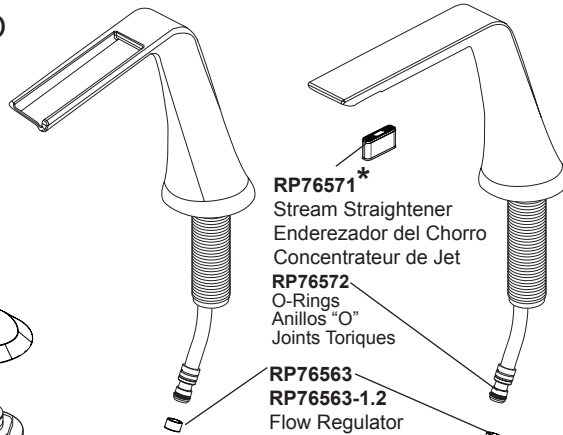

Model/Modelo/Modèle
 65350LF-▲, 65350LF-▲-ECO,
 65351LF-▲ & 65351LF-▲-ECO
 Series/Series/Seria
Sotria®

RP73870
 Spline Adapter & Screw
 Adaptadore de la Ranura y Tornillo
 Adaptateur Cannelés et Vis

RP76568▲
 Handle Escutcheon & Nut
 Chapa de Cubierta y Tuerca
 Plaque de Finition et l'écrou

RP73872
 Mounting nut & Gasket
 Brida de Montaje con Empaque
 Collettere avec joint

RP75786
 Valve Cartridge, Hot Side
 Cartucho de la Válvula ,
 Lado Caliente
 Cartouche de soupape,
 eau chaude

RP63758
 Gasket, Nut & Washer
 Empaque, Tuerca y Arandela
 Joint, écrou et rondelle

RP28653▲
 Metal Pop-Up Assembly Less Lift Rod
 Ensamble de Metal del Desagüe
 Automático Sin la Barra de Alzar
 Renvoi Mécanique en Métal Sans
 la Tige de Manoeuvre

RP76569
 Clip & Tee
 Gancho y conexión
 L'agrafe et connexion

RP63507
 Outlet Hose
 Manguera de Salida
 Flexible de sortie

* Component must be replaced once removed. This is not a user-serviceable part.
 Debe reemplazar el componente una vez que lo ha retirado.
 Esto no es una pieza que puede ser reparada por el usuario.
 Le composant doit être remplacé une fois qu'il a été enlevé. Il ne peut être réparé.