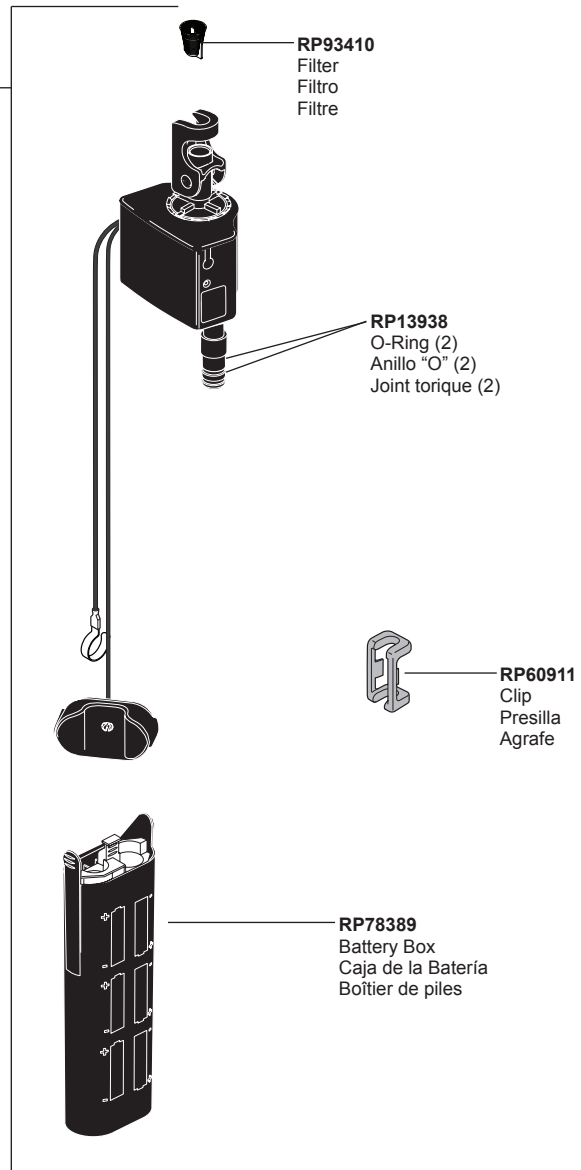

RP64070▲
 10 1/2" Escutcheon, Mounting Screws (2), Gasket, Nuts (2) & Washers (2) (not included on Trinsic® models)
 Chapa 10 1/2", tornillos de montaje (2), empaque, tuercas (2) y arandelas (2) (no se incluyen en Trinsic® modelos)
 Plaque de finition 10 1/2 po, vis de montage (2), joint, écrous (2) et rondelles (2) (non inclus en Trinsic® modèles)

EP73954

9 Volt Power Supply
(Accessory Order Only)
Fuente de alimentación de 9 voltios
(Orden de accesorios solamente)
Alimentation électrique 9 volts
(L'accessoire seulement)

RP50952

Cut - To - Fit Plastic Sleeves
Casquillos cortados a la medida
Bagues d'extrémité pour tubes coupés

RP53468

Check Valves
Válvulas Checadoras
Clapets de non-retour

RP93410

Filter
Filtro
Filtre

RP13938

O-Ring (2)
Anillo "O" (2)
Joint torique (2)

RP60911

Clip
Presilla
Agrafe