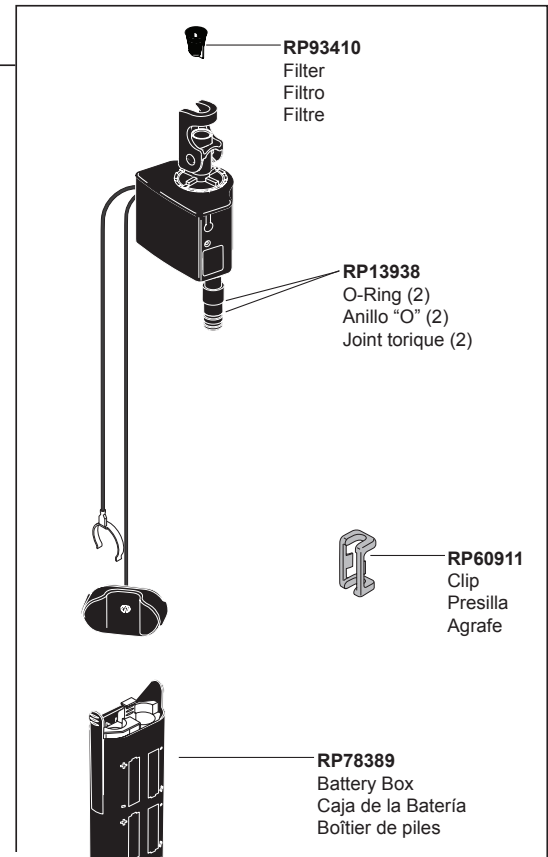

RP93410
Filter
Filtro
Filtre

RP13938
O-Ring (2)
Anillo "O" (2)
Joint torique (2)

RP60911
Clip
Presilla
Agrafe

RP78389
Battery Box
Caja de la Batería
Boîtier de piles

Other useful accessories that may be purchased separately.
Otros accesorios útiles que se pueden comprar por separado.
Autres accessoires utiles pouvant être achetés séparément.

RP63263
Adapters
3/8"-24 UNEF to 1/2"-20 UN &
3/8"-24 UNEF to 1/2"-14 NPSM
Adaptadors
3/8"-24 UNEF a 1/2"-20 UN &
3/8"-24 UNEF a 1/2"-14 NPSM
Adapteurs
3/8 po-24 UNEF à 1/2 po-20 UN et
3/8 po-24 UNEF à 1/2 po-14 NPSM

RP63264
Adapters (10) 3/8"-24 UNEF to 1/2"-20 UN
Adaptadors (10) 3/8"-24 UNEF a 1/2"-20 UN
Adpteurs (10) 3/8 po-24 UNEF à 1/2 po-20 UN

RP63265
Adapters (10) 3/8"-24 UNEF to 1/2"-14 NPSM
Adaptadors (10) 3/8"-24 UNEF a 1/2"-14 NPSM
Adpteurs (10) 3/8 po-24 UNEF à 1/2 po-14 NPSM