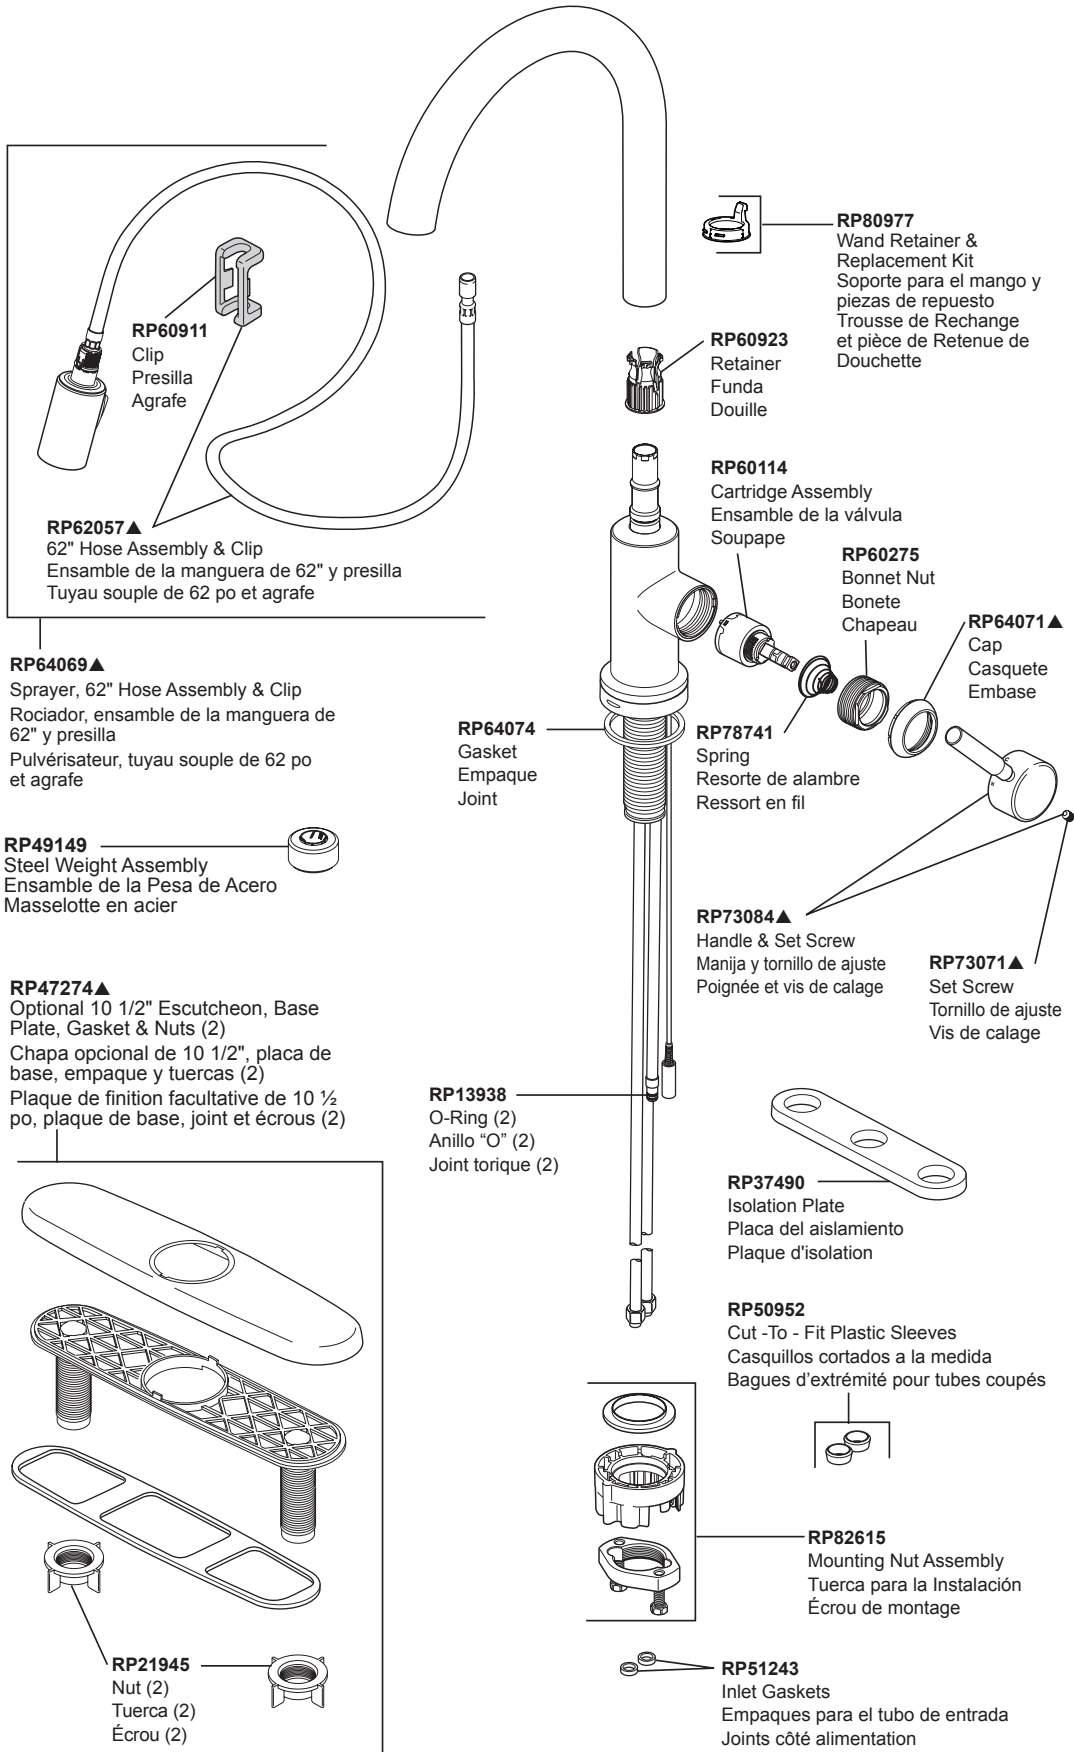

TRASK™

Model/Modelo/Modèle
19933T-SD-DST

▲Specify Finish / Especificque el Acabado / Précisez le Fini