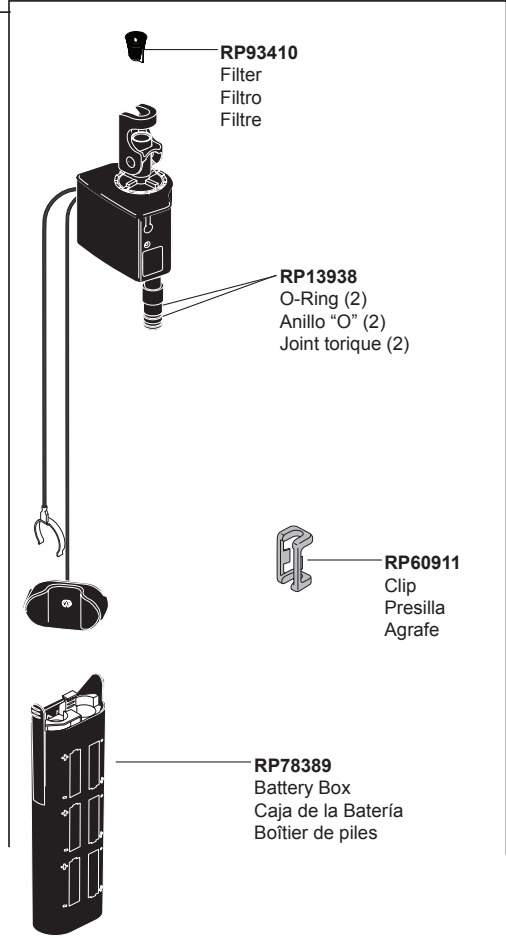

RP93410
Filter
Filtro
Filtre

RP13938
O-Ring (2)
Anillo "O" (2)
Joint torique (2)

RP60911
Clip
Presilla
Agrafe

RP78389
Battery Box
Caja de la Bateria
Boîtier de piles

Other useful accessories that may be purchased separately.
Otros accesorios útiles que se pueden comprar por separado.
Autres accessoires utiles pouvant être achetés séparément.

RP63263
Adapters
3/8"-24 UNEF to 1/2"-20 UN &
3/8"-24 UNEF to 1/2"-14 NPSM
Adaptadors
3/8"-24 UNEF a 1/2"-20 UN &
3/8"-24 UNEF a 1/2"-14 NPSM
Adapteurs
3/8 po-24 UNEF à 1/2 po-20 UN et
3/8 po-24 UNEF à 1/2 po-14 NPSM

RP63264
Adapters (10) 3/8"-24 UNEF to 1/2"-20 UN
Adaptadors (10) 3/8"-24 UNEF a 1/2"-20 UN
Adapteurs (10) 3/8 po-24 UNEF à 1/2 po-20 UN

RP63265
Adapters (10) 3/8"-24 UNEF to 1/2"-14 NPSM
Adaptadors (10) 3/8"-24 UNEF a 1/2"-14 NPSM
Adapteurs (10) 3/8 po-24 UNEF à 1/2 po-14 NPSM