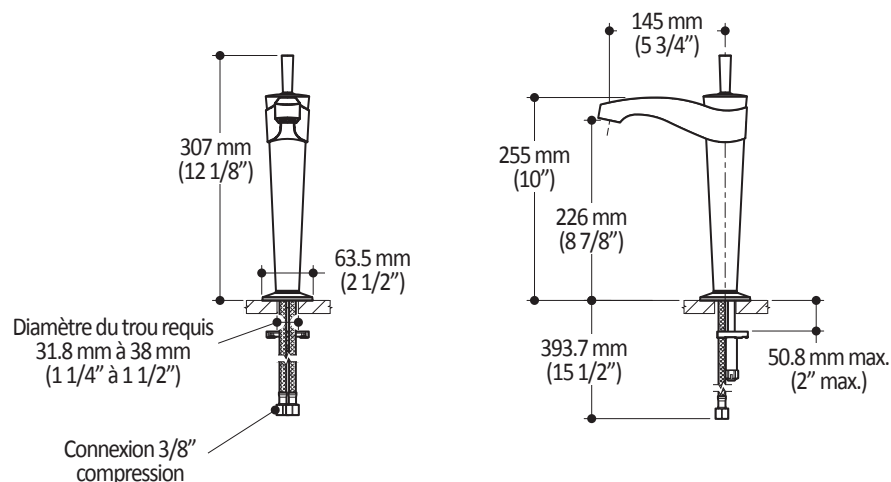

**BELLINO^{MC}****BF1056****Grand robinet monotrou de lavabo****SPÉCIFICATIONS****Caractéristiques**

- Construction en laiton massif
- Installation monotrou
- Jet aérier caché
- Cartouche à disque en céramique
- Fini PVS (Pulvérisation de Vapeur Solide) : procédé de haute technologie protégeant le fini de surface pour une durabilité accrue
- Sans Plomb : Produit à très faible teneur en plomb (moins de 0.25%)

- **Dimensions** : 587mm x 352mm x 117mm (23 1/8" x 13 5/8" x 4 5/8")
- **Volume** : 0.86 pi³ (0.024 m³)
- **Poids total** : 6.8 lb (3.08 kg)

Débit maximal

- 8.3 litres/min. (2.2 gallons/min.)

**Notes d'installation**

Dimensions du produit :

Important : Les dimensions sont approximatives et sont sujettes à changements sans préavis. Veuillez vous référer aux instructions d'installation.

Kalia inc.

1355, 2e Rue
Sainte-Marie (Québec)
Canada G6E 1G9