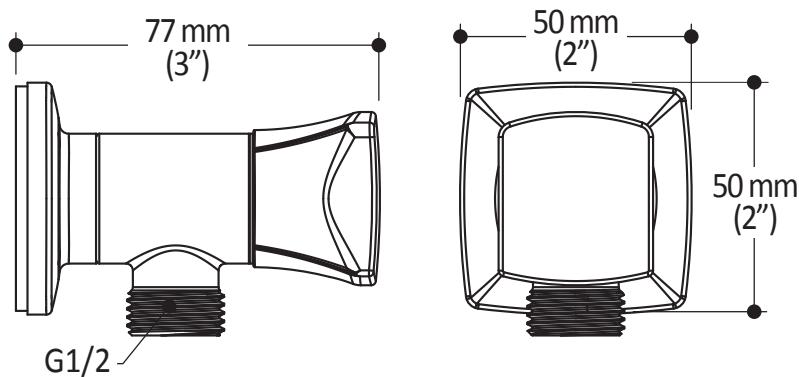

Important : Les dimensions sont approximatives et sont sujettes à changements sans préavis. Veuillez vous référer aux instructions d'installation.