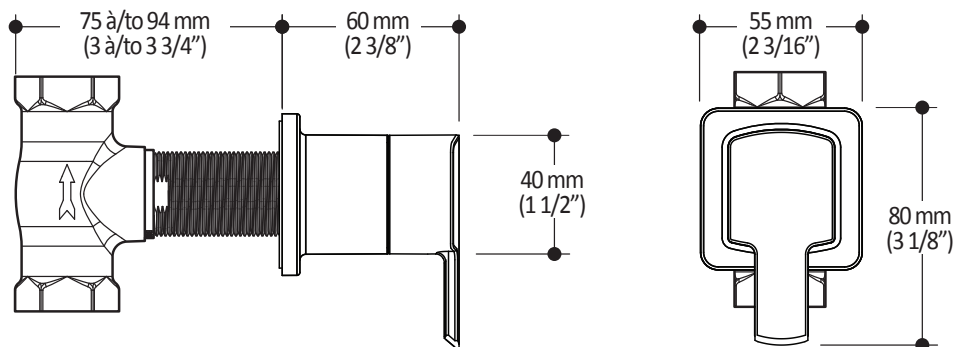

Important : Les dimensions sont approximatives et sont sujettes à changements sans préavis. Veuillez vous référer aux instructions d'installation.

Kalia inc.
1355, 2e Rue
Sainte-Marie (Québec)
Canada G6E 1G9

t. 1-418-387-9090
1 877 GO KALIA (1-877-465-2542)
f. 1-418-387-9089
www.KaliaStyle.com