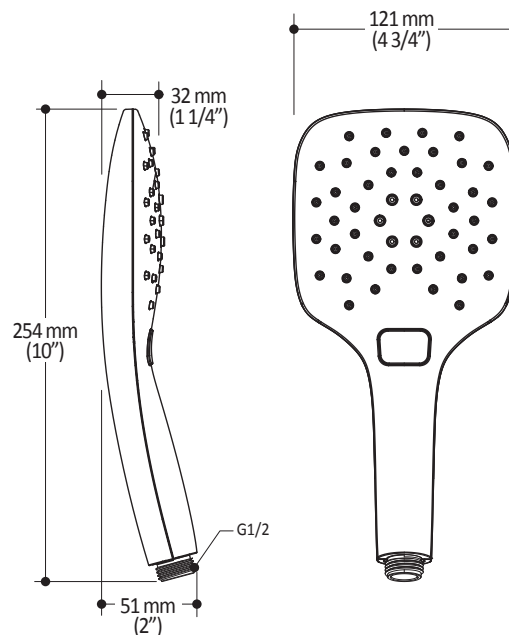

**Caractéristiques**

- Entrée d'eau mâle 1/2 NPT
- Dimension de tête de pluie : 251 x 251 mm (9 7/8" x 9 7/8")
- Pointes souples pour un nettoyage facile du calcaire
- Orientation ajustable avec joint à rotule
- Bras en laiton massif et tête de pluie en plastique

*Dimensions du produit :*

**Important :** Les dimensions sont approximatives et sont sujettes à changements sans préavis. Veuillez vous référer aux instructions d'installation.

**Caractéristiques**

- Dimension : 121 mm (4 3/4")
- Système antitartre avec jet de pulvérisation flexible
- Entrée d'eau G1/2 mâle
- 2 fonctions
- Fini PVS (Pulvérisation de Vapeur Solide) : procédé de haute technologie protégeant le fini de surface pour une durabilité accrue

**Couleurs (Finis)**

- Chrome : 102860-110
- Nickel brossé PVS : 102860-120

**Débit maximal**

- 7.6 L/min (2 gpm) à 80 psi

**Certifications**

*Le modèle spécifié rencontre ou dépasse les normes suivantes :*

*Dimensions du produit :*

**Important :** Les dimensions sont approximatives et sont sujettes à changements sans préavis. Veuillez vous référer aux instructions d'installation.