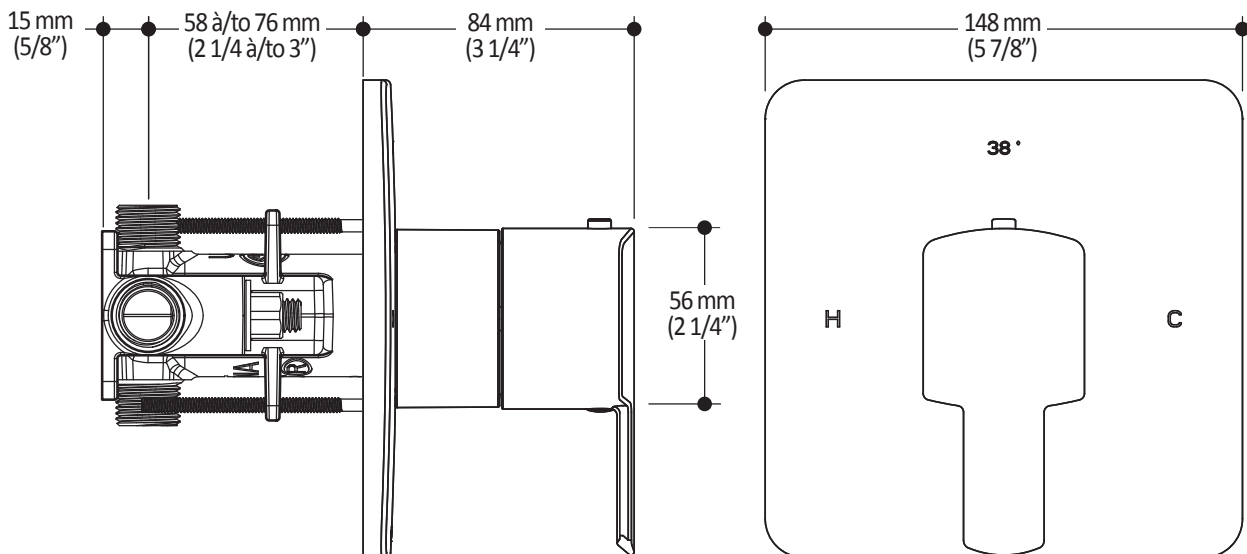

GARANTIE

Kalia inc. garantit ses produits contre tout défaut de matériel ou de fabrication dans des conditions normales d'utilisation et d'entretien. **Veillez vous référer à la garantie Kalia comprise avec chacun des produits pour obtenir plus de détails.**

Dimensions du produit :