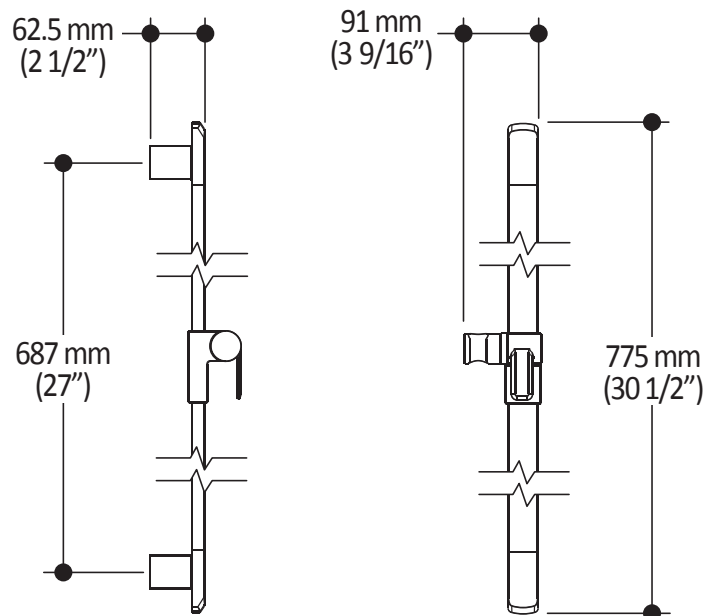

GARANTIE

Kalia inc. garantit ses produits contre tout défaut de matériel ou de fabrication dans des conditions normales d'utilisation et d'entretien. **Veillez vous référer à la garantie Kalia comprise avec chacun des produits pour obtenir plus de détails.**

Dimensions du produit :