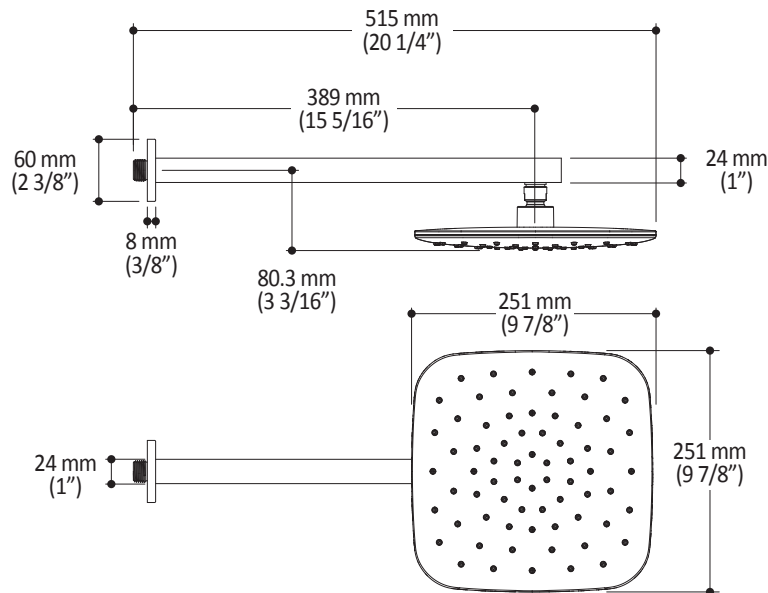

**Caractéristiques**

- Entrée d'eau mâle 1/2 NPT
- Dimension de tête de pluie : 251 x 251 mm (9 7/8" x 9 7/8")
- Pointes souples pour un nettoyage facile du calcaire
- Orientation ajustable avec joint à rotule
- Bras en laiton massif et tête de pluie en plastique

**Couleurs (Finis)**

- Chrome : BF1395-110

**Débit maximal**

- 7.6 L/min (2 gpm) à 80 psi

**Certifications**

Le modèle spécifié rencontre ou dépasse les normes suivantes :

**Notes d'installation**

L'installation doit être conforme aux instructions d'installation fournies avec le produit.

*Dimensions du produit :*

**Important :** Les dimensions sont approximatives et sont sujettes à changements sans préavis. Veuillez vous référer aux instructions d'installation.

**Caractéristiques**

- Dimension : 121 mm (4 3/4")
- Système antitartre avec jet de pulvérisation flexible
- Entrée d'eau G1/2 mâle
- 2 fonctions
- Fini PVS (Pulvérisation de Vapeur Solide) : procédé de haute technologie protégeant le fini de surface pour une durabilité accrue