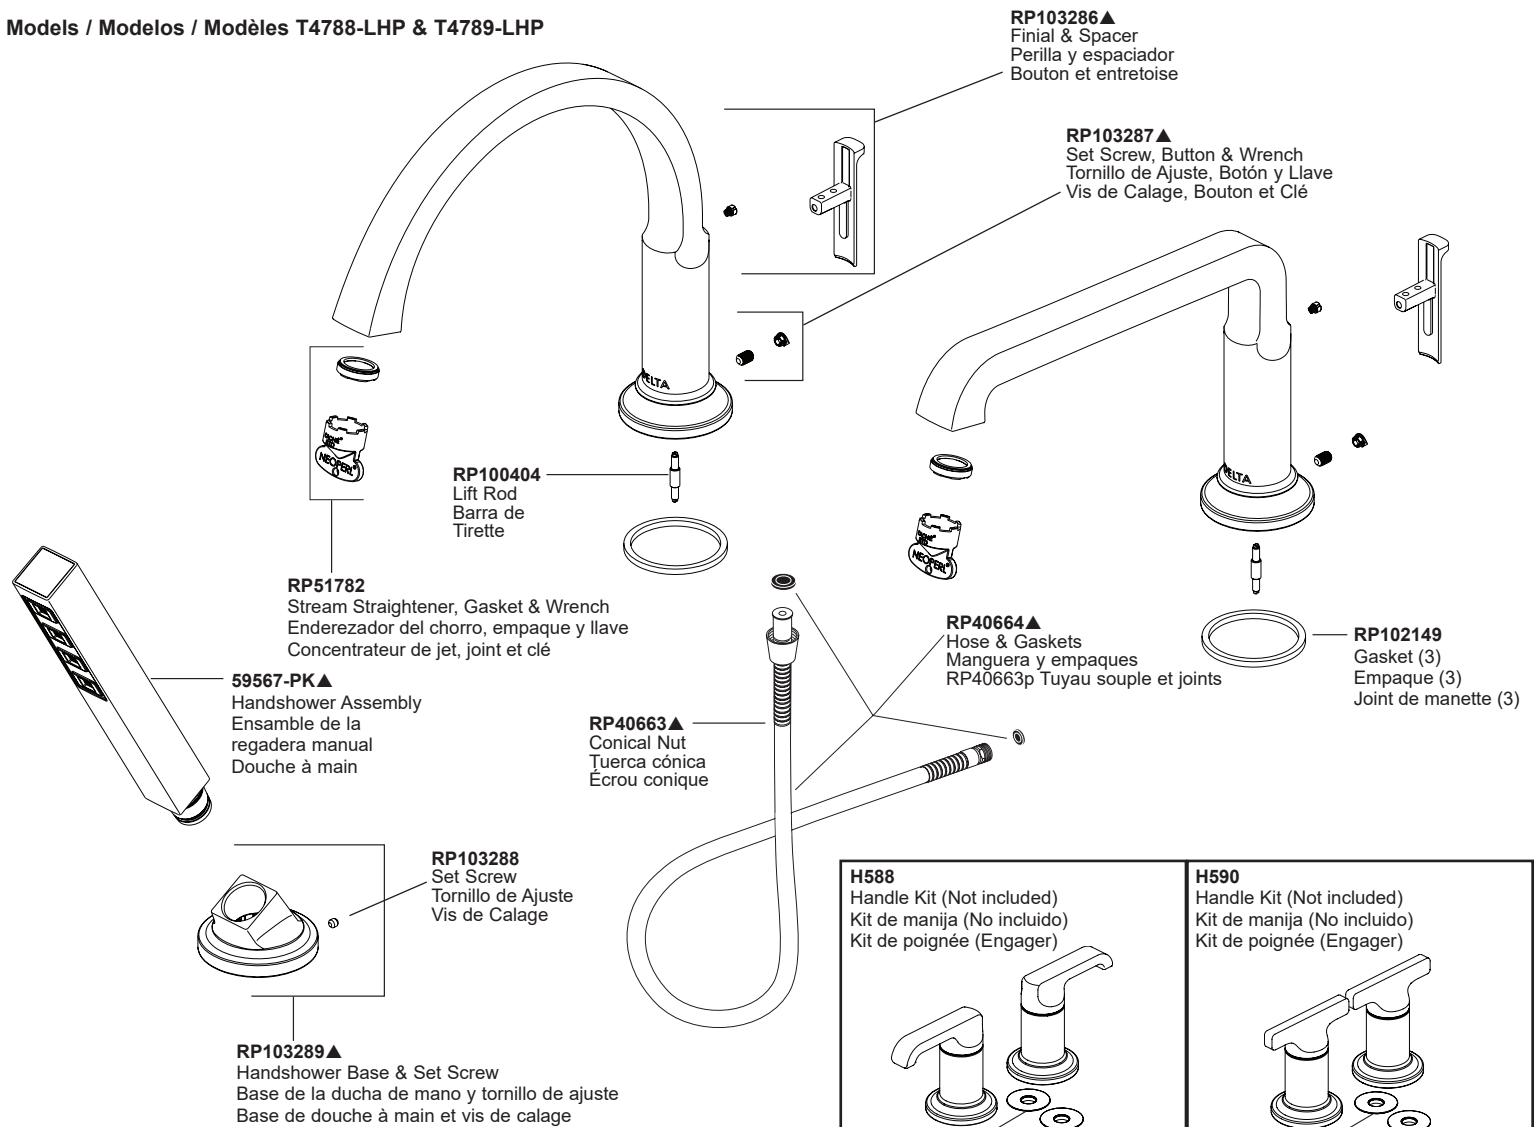

Model / Modelo / Modèle
**T2788-LHP, T2789-LHP,
 T4788-LHP & T4789-LHP**
 Series/Series/Seria
TETRA™

Models / Modelos / Modèles T2788-LHP & T2789-LHP

Models / Modelos / Modèles T4788-LHP & T4789-LHP

<p>H588 Handle Kit (Not included) Kit de manija (No incluido) Kit de poignée (Engager)</p> <p>RP103276 Glide Rings (1 Red, 1 Blue, 2 Black & 2 Gray) Anillos de planeo (1 rojo, 1 azul, 2 negro y 2 canas) Anneaux de glisse (1 rouge, 1 bleu, 2 noir et 2 Gris)</p>	<p>H590 Handle Kit (Not included) Kit de manija (No incluido) Kit de poignée (Engager)</p> <p>RP103276 Glide Rings (1 Red, 1 Blue, 2 Black & 2 Gray) Anillos de planeo (1 rojo, 1 azul, 2 negro y 2 canas) Anneaux de glisse (1 rouge, 1 bleu, 2 noir et 2 Gris)</p>
--	--