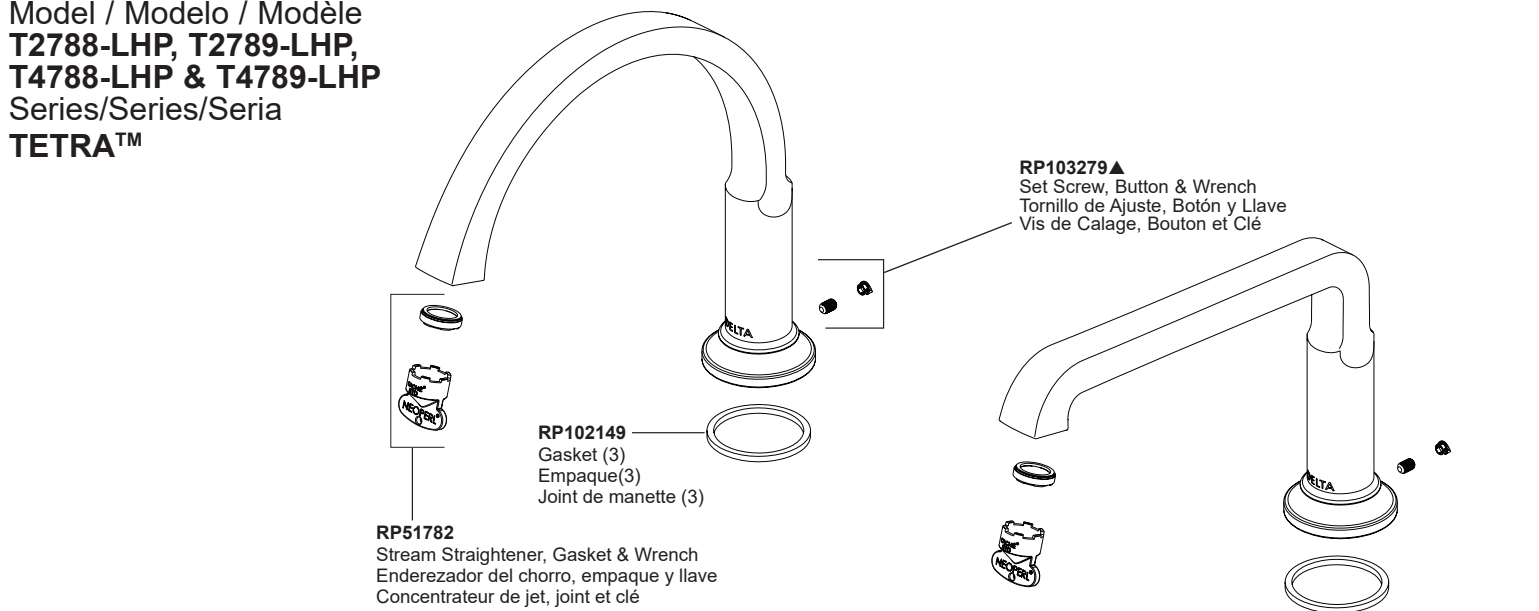

Model / Modelo / Modèle
**T2788-LHP, T2789-LHP,
 T4788-LHP & T4789-LHP**
 Series/Series/Seria
TETRA™

Models / Modelos / Modèles T2788-LHP & T2789-LHP

Models / Modelos / Modèles T4788-LHP & T4789-LHP

<p>H588 Handle Kit (Not included) Kit de manija (No incluido) Kit de poignée (Engager)</p> <p>RP103276 Glide Rings (1 Red, 1 Blue, 2 Black & 2 Gray) Anillos de planeo (1 rojo, 1 azul, 2 negro y 2 canas) Anneaux de glisse (1 rouge, 1 bleu, 2 noir et 2 Gris)</p>	<p>H590 Handle Kit (Not included) Kit de manija (No incluido) Kit de poignée (Engager)</p> <p>RP103276 Glide Rings (1 Red, 1 Blue, 2 Black & 2 Gray) Anillos de planeo (1 rojo, 1 azul, 2 negro y 2 canas) Anneaux de glisse (1 rouge, 1 bleu, 2 noir et 2 Gris)</p>
--	--