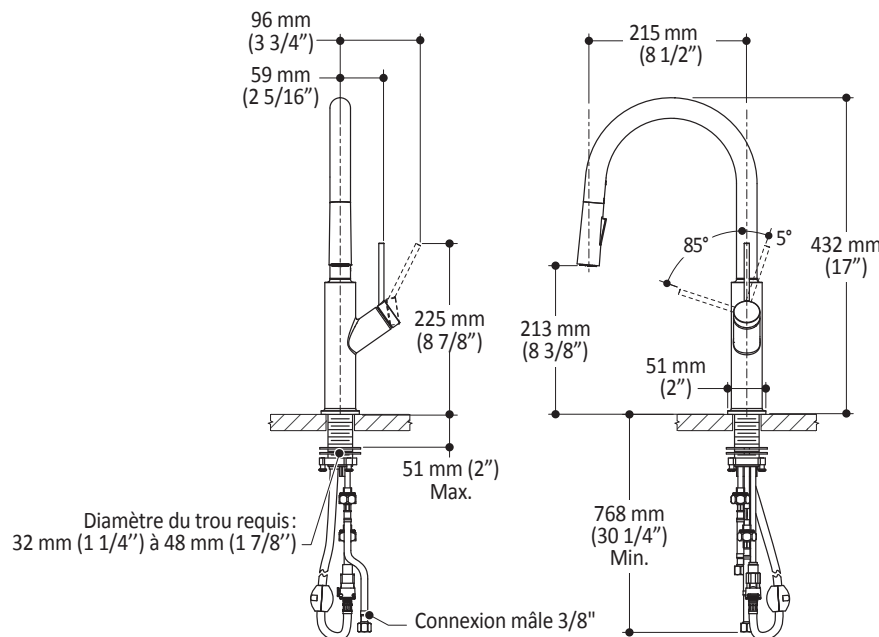

**Débit maximal**

- 6.8 L/min (1.8 gpm)

**Certifications**

Le modèle spécifié rencontre ou dépasse les normes suivantes ;

**Notes d'installation**

L'installation doit être conforme aux instructions d'installation fournies avec le produit.

**Couleurs (Finis)**

- Chrome : KF1813-110
- Inox PVS\* : KF1813-130
- Noir mat : KF1813-160

\*Fini PVS : Précipitation de vapeur solide

Dimensions du produit :

**Important :** Les dimensions sont approximatives et sont sujettes à changements sans préavis. Veuillez vous référer aux instructions d'installation.