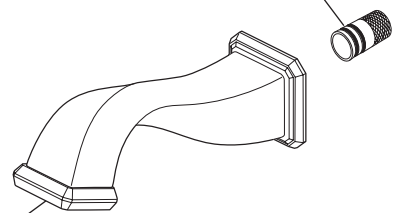

RP62598▲
Escutcheon
(Diagonal Screw Holes)
Chapetón
(Huecos para los Tornillos Diagonales)
Rosace
(Trous de Vis en Diagonale)

RP23336
O-Ring
Anillo "O"
Joint Torique

RP49350
Set Screw
Tornillo de Ajuste
Vis de Calage

RP49350
Set Screw
Tornillo de Ajuste
Vis de Calage

RP62607▲
Temperature Knob & Set Screw
Perilla de la Temperatura y Tornillo de Ajuste
Poignée de Réglage de Température et Vis de Calage

RP49349
Adapter/Adaptador/Adaptateur

RP62605▲
Tub Spout/Pull-Down Diverter
Tubo de Salida para Bañera/Desviador de Halar
Bec/Avec Dérivation sur Embout

TUB / SHOWER