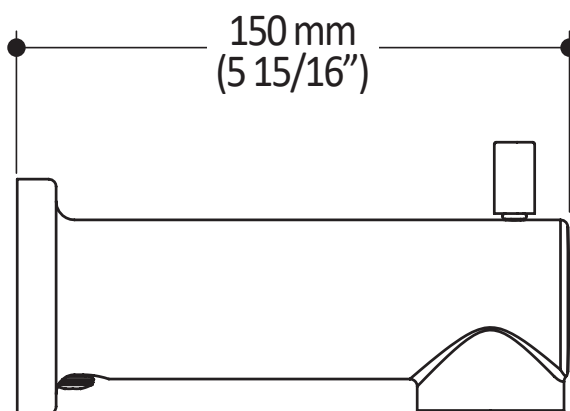

Caractéristiques

- Entrée d'eau 1/2" cuivre
- Installation "Slip fit"

Couleurs (Finis)

- Chrome : 106540-110
- Noir mat : 106540-160

Notes d'installation

L'installation doit être conforme aux instructions d'installation fournies avec le produit.

Dimensions du produit :

Important : Les dimensions sont approximatives et sont sujettes à changements sans préavis. Veuillez vous référer aux instructions d'installation.