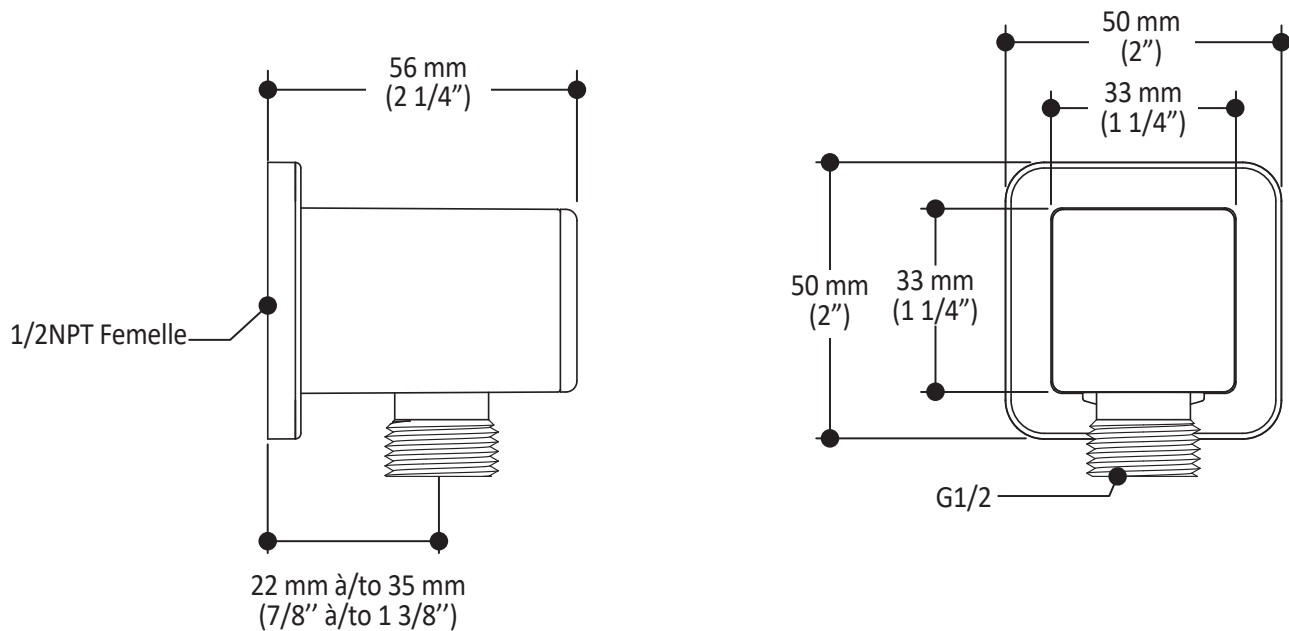

Caractéristiques

- Entrée d'eau femelle 1/2NPT
- Sortie d'eau mâle G1/2
- Connecteur ajustable en profondeur
- Fini PVS (Pulvérisation de Vapeur Solide) : procédé de haute technologie protégeant le fini de surface pour une durabilité accrue

Couleurs (Finis)

- Chrome : 106193-110
- Nickel pur PVS : 106193-125
- Noir mat : 106193-160

Notes d'installation

L'installation doit être conforme aux instructions d'installation fournies avec le produit.

Dimensions du produit :

Important : Les dimensions sont approximatives et sont sujettes à changements sans préavis. Veuillez vous référer aux instructions d'installation.