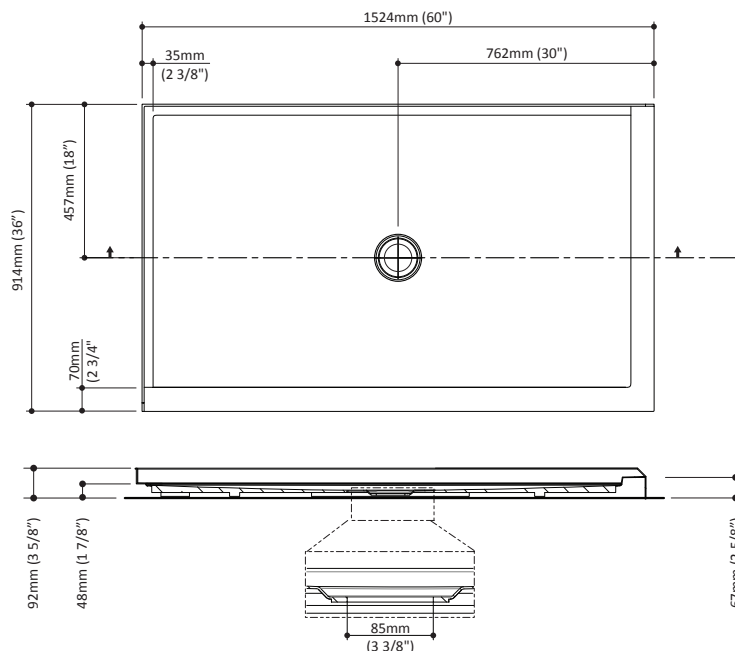

Caractéristiques

- Base de douche rectangulaire pour installation en coin
- **Conception antifuite avec seuil conçu pour éliminer les infiltrations d'eau**
- Acrylique renforcé de fibre de verre
- Construction robuste avec renfort en acier offrant solidité et stabilité
- Barres de soutien installées sous la base pour plus de stabilité et de facilité d'ajustement
- 1524 mm x 914 mm (60" x 36")
- Seuil ultra-mince de 67 mm (2 5/8")
- Drain central
- Brides de carrelage intégrées sur 2 murs à gauche

Dimensions du produit :

Important : Les dimensions sont approximatives et sont sujettes à changements sans préavis. Veuillez vous référer aux instructions d'installation.